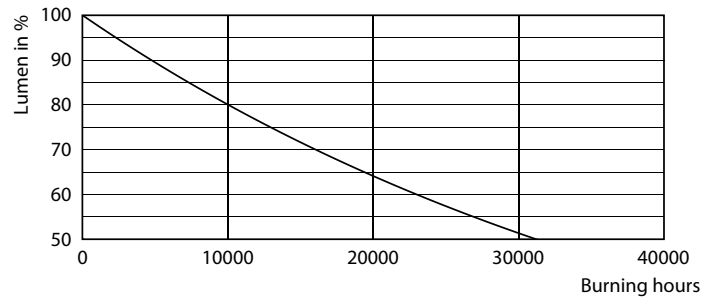

Product gegevens

Algemene informatie	
Lampvoet	E27
Nominale levensduur	15.000 hr
Schakelcyclus	20.000
Lamptype	LED
Meetreferentie van lichtstroom	Sphere
CE-markering	Ja
Conform EU RoHS-richtlijn	Ja

Gegevens lichttechniek	
Kleurcode	830 [CCT of 3000K]
Lichtstroom	1.521 lm
Kleuraanduiding	Wit (WH)
Gecorreleerde kleurtemperatuur (nom.)	3000 K
Lichtrendement (gespec.) (nom.)	144,00 lm/W
Kleurconsistentie	<6
Kleurweergave-index (CRI)	80
LLMF bij einde nominale levensduur (nom.)	70 %

CorePro LEDbulb - Glas

Fotometrische gegevens

Spectral Power Distribution Colour - CorePro LEDBulbND10.5-100W E27A60 830FRG

Levensduur

Life Expectancy Diagram - CorePro LEDBulbND10.5-100W E27A60 830FRG

Lumen Maintenance Diagram - CorePro LEDBulbND10.5-100W E27A60 830FRG