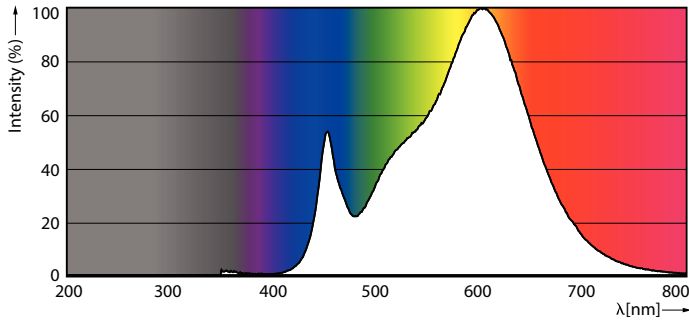

CorePro LEDbulb - Glas

Fotometrische gegevens

Spectral Power Distribution Colour - CorePro LEDBulbND10.5-100W E27A60 830FRG