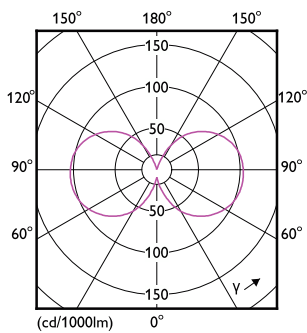

Fotometrische gegevens

Light Distribution Diagram - CorePro LEDBulbND10.5-100W E27A60 830FRG

General uniform lighting - CorePro LEDBulbND10.5-100W E27A60 830FRG