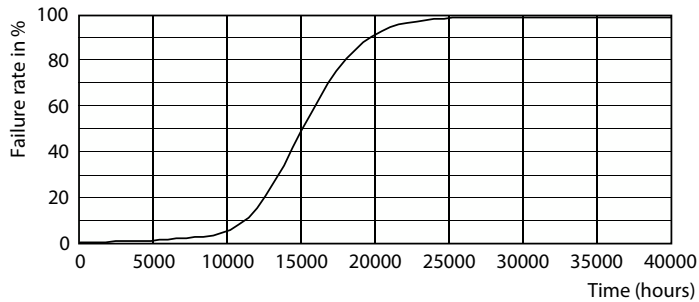

Levensduur

Life Expectancy Diagram - CorePro LEDBulbND10.5-100W E27A60 830FRG