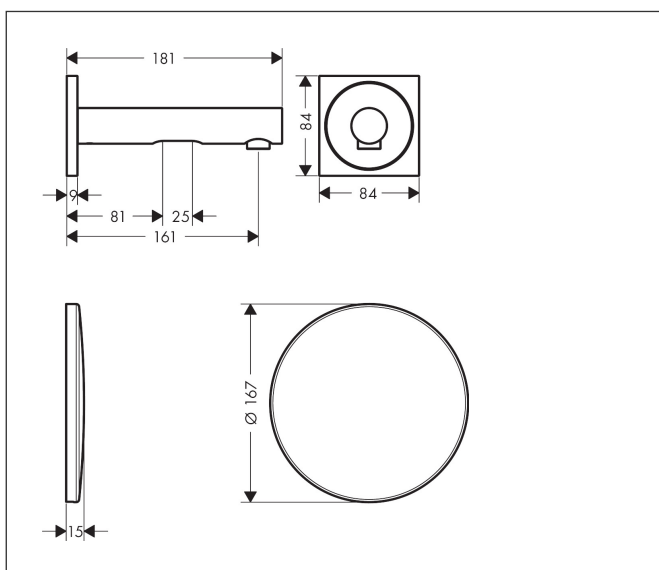

## Kenmerken

- voorsprong uitloop 161 mm
- straalsoort: laminaire straal
- maximale doorstroomhoeveelheid bij 3 bar: 5 l/min
- temperatuur verstelbaar via inbouwdeel
- infraroodtechnologie
- 230 V / 50 Hz netaansluiting
- looptijd: 10 s
- hygiënische spoeling activeerbaar (automatische waterdoorlaat)
- frequentie van hygiënische spoeling: 24 u
- spoeltijd hygiënische spoeling: 10 s
- duurspoeling activeerbaar (enkele waterdoorlaat gedurende 180 seconden, geschikt voor thermische desinfectie)
- reinigingsmodus: handmatige waterstop voor reiniging van de wastafel
- vuilfilters in de verbindingsslangen
- voor een ideale werking moet een minimale afstand van 140 mm vanaf het midden van de perlatoren tot de achterste rand van de wastafel in acht worden genomen

## Maat tekeningen