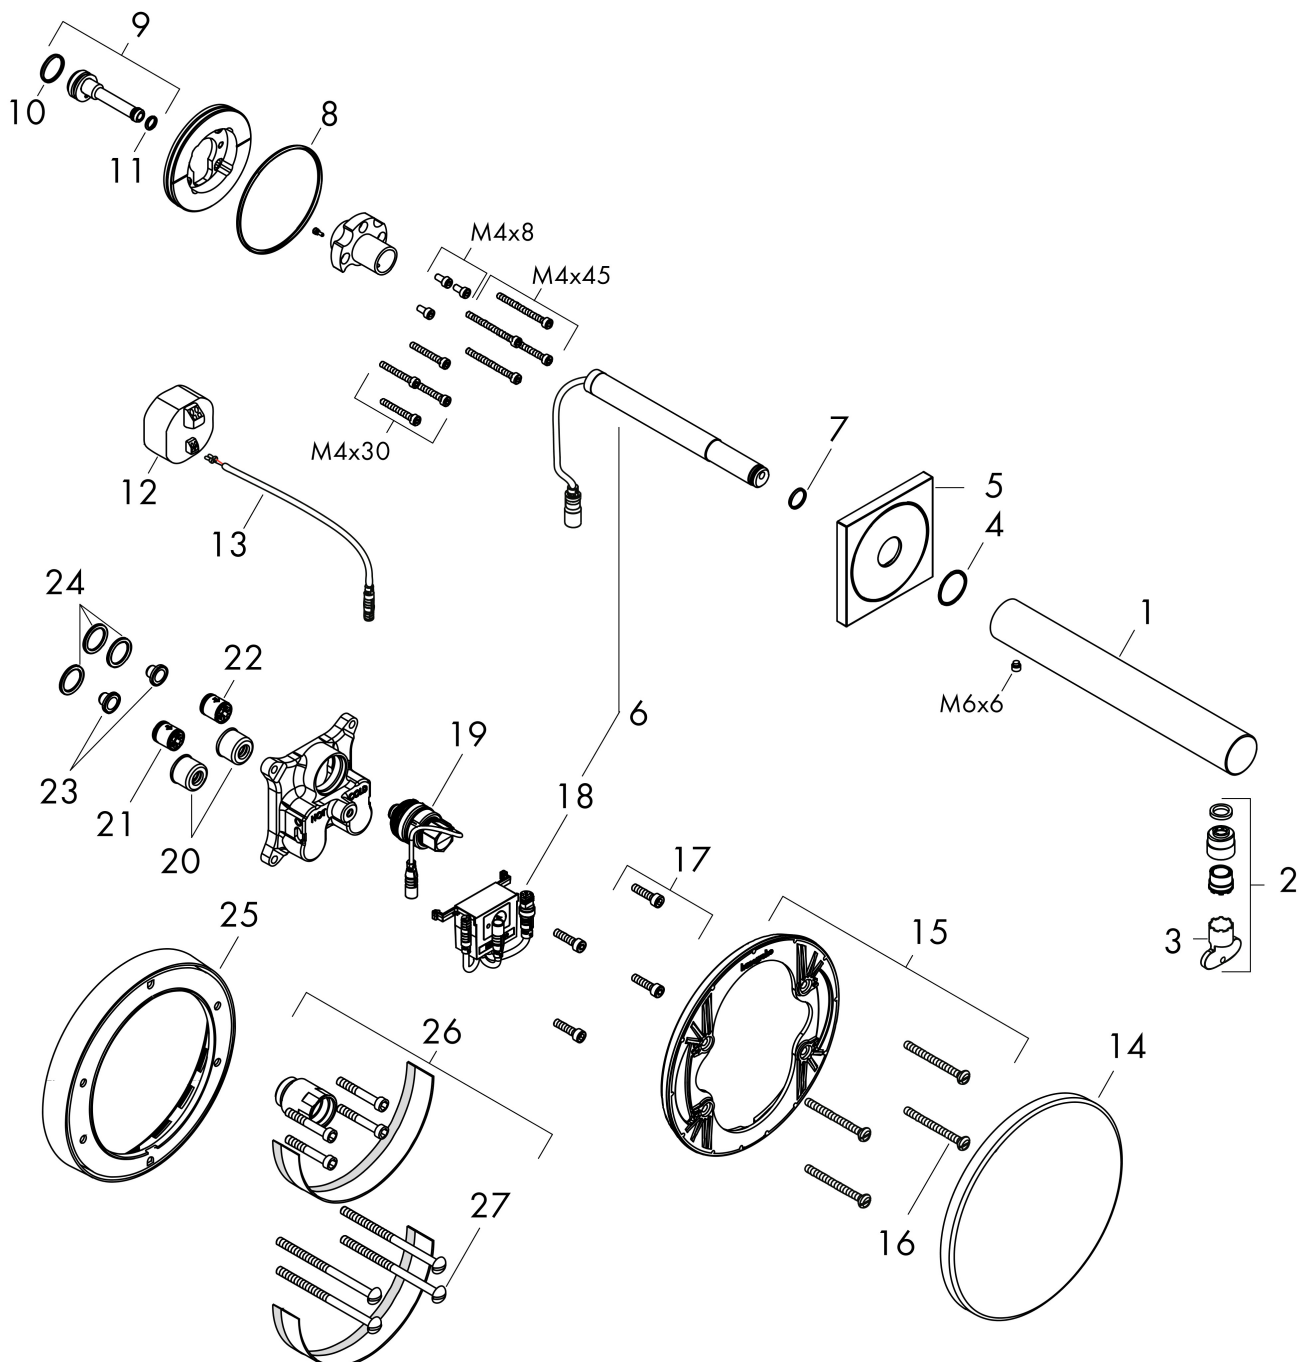

Merk	AXOR
Artikelnaam	AXOR Uno elektronische wastafelmengkraan afbouwdeel met voorsprong 161 mm
Art.nr.	45110000
Oppervlakte	chrom
Netto prijs	1.150,82 EUR

Explosietekening voor bouwjaar: >05/20