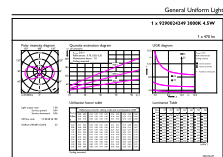

Maatschets

Product	D	C
CorePro LEDBulbND 4.5-40W E27 A60830 FRG	60 mm	106 mm

Fotometrische gegevens

Light Distribution Diagram - CorePro LEDBulbND 4.5-40W E27 A60830 FRG

General uniform lighting - CorePro LEDBulbND 4.5-40W E27 A60830 FRG