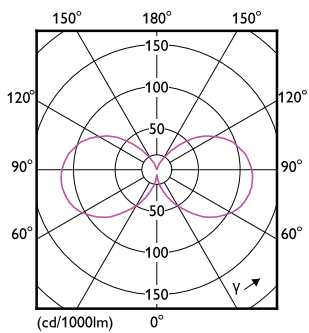

Fotometrische gegevens

Light Distribution Diagram - CorePro LEDBulbND 4.5-40W E27 A60830 FRG

General uniform lighting - CorePro LEDBulbND 4.5-40W E27 A60830 FRG