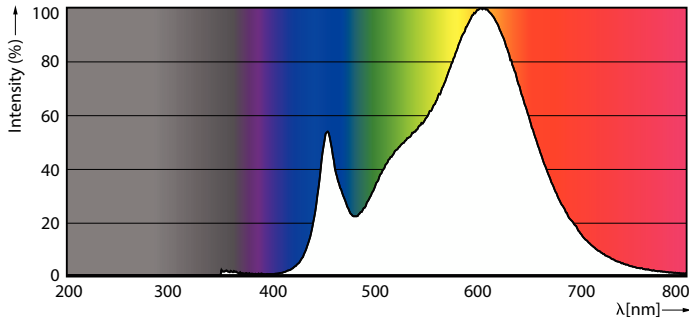

Product gegevens

Algemene informatie	
Lampvoet	E27
Nominale levensduur	15.000 hr
Schakelcyclus	20.000
Lamptype	LED
Meetreferentie van lichtstroom	Sphere
CE-markering	Ja
Conform EU RoHS-richtlijn	Ja

Gegevens lichttechniek	
Kleurcode	830 [CCT of 3000K]
Lichtstroom	470 lm
Kleuraanduiding	Wit (WH)
Gecorreleerde kleurtemperatuur (nom.)	3000 K
Lichtrendement (gespec.) (nom.)	104,00 lm/W
Kleurconsistentie	<6
Kleurweergave-index (CRI)	80
LLMF bij einde nominale levensduur (nom.)	70 %

Maatschets

Product	D	C
CorePro LEDBulbND 4.5-40W E27 A60830 FRG	60 mm	106 mm

Fotometrische gegevens

Light Distribution Diagram - CorePro LEDBulbND 4.5-40W E27 A60830 FRG

General uniform lighting - CorePro LEDBulbND 4.5-40W E27 A60830 FRG

CorePro LEDbulb - Glas

Fotometrische gegevens

Spectral Power Distribution Colour - CorePro LEDBulbND 4.5-40W E27
A60830 FRG

Levensduur

Life Expectancy Diagram - CorePro LEDBulbND 4.5-40W E27 A60830 FRG

Lumen Maintenance Diagram - CorePro LEDBulbND 4.5-40W E27 A60830
FRG