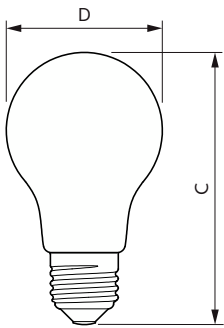

Maatschets

Product	D	C
CorePro LEDBulbND 4.5-40W E27 A60830 FRG	60 mm	106 mm

Fotometrische gegevens

Light Distribution Diagram - CorePro LEDBulbND 4.5-40W E27 A60830 FRG

General uniform lighting - CorePro LEDBulbND 4.5-40W E27 A60830 FRG