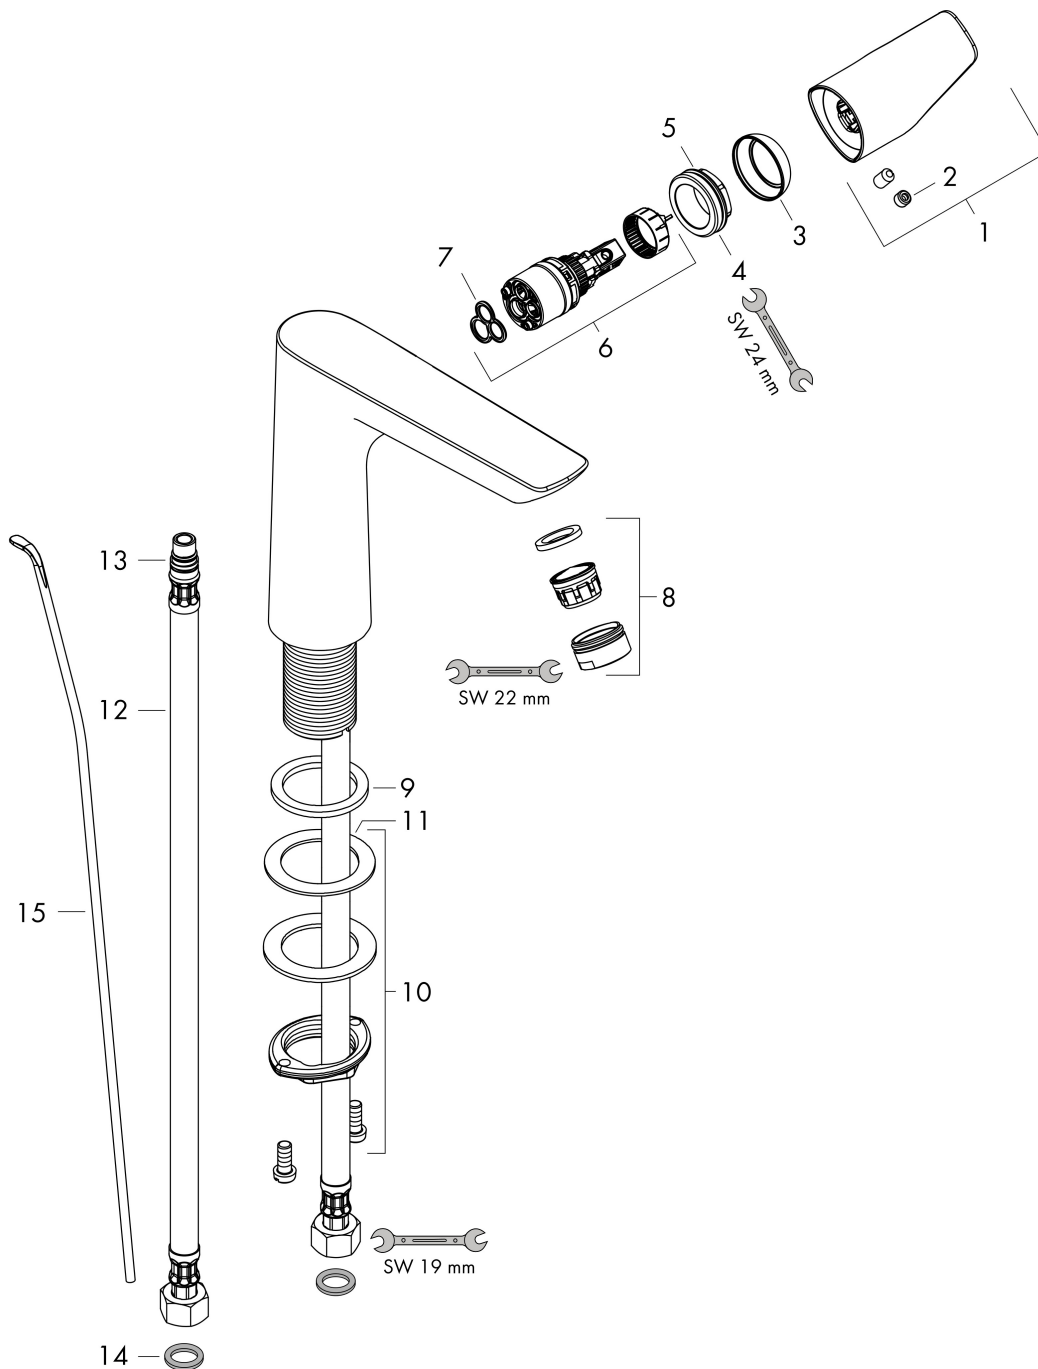

Merk hansgrohe
 Artikelnaam **Talis E** ééngreeps wastafelmengkraan 150 met PopUp trekwaste
 Art.nr. 71754670
 Oppervlakte Mat zwart
 Netto prijs 409,69 EUR

Product foto

Kenmerken

- ComfortZone: 150
- voorsprong uitloop 141 mm
- uitloophoogte: 133 mm
- greepvariant: rechte greep
- vaste uitloop
- straalsoort: normale straal
- maximale doorstroomhoeveelheid bij 3 bar: 5 l/min
- keramisch kardoes
- pop-up afvoergarnituur G 1 ¼
- materiaal afvoergarnituur: metaal
- EU taxonomie: max 6l/min - draagt substantieel bij aan duurzaamheid

Maat tekeningen

Technologie

Merk hansgrohe
 Artikelnaam **Talis E** ééngreeps wastafelmengkraan 150 met PopUp trekwaste
 Art.nr. 71754670
 Oppervlakte Mat zwart
 Netto prijs 409,69 EUR

Stroomschema

Merk	hansgrohe
Artikelnaam	Talis E ééngreeps wastafelmengkraan 150 met PopUp trekwaste
Art.nr.	71754670
Oppervlakte	Mat zwart
Netto prijs	409,69 EUR

Explosietekening voor bouwjaar: >08/19

Merk	hansgrohe
Artikelnaam	Talis E ééngreeps wastafelmengkraan 150 met PopUp trekwaste
Art.nr.	71754670
Oppervlakte	Mat zwart
Netto prijs	409,69 EUR

Onderdelen voor bouwjaar: >08/19

Pos	Beschrijving	Art.nr.	Prijs
1	greep	92777670	60,90
2	greepstop	95704000	3,00
3	afdekkap	95493670	24,90
4	moer	95178000	32,70
5	O-ring 24x2	98388000	3,00
6	kardoes compl.	97685000	52,00
7	dichting	98865000	25,70
8	perlator M24x1 (5 l/min)	13185670	24,90
9	vlakdichting	98749000	4,80
10	schachtbevestigingsset compl. (Ø 32)	13961000	20,40
11	stelring	97548000	3,00
12	aansluitslang 450 mm M10x1 G3/8	96507000	32,70
13	O-ring 8x1,75	97827000	3,00
14	dichtingsset	95581000	4,80
15	trekstang	96657670	15,60
a	afvoergarnituur	94139670	137,30
b	schachtverlenging	13898000	64,30