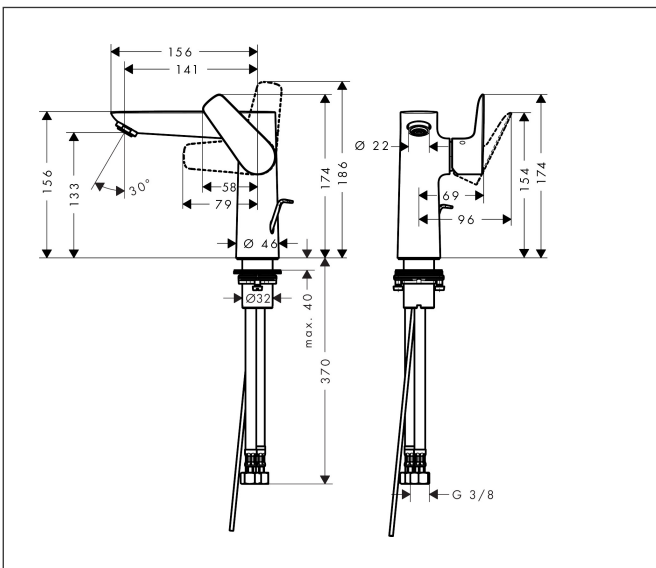

Merk hansgrohe
 Artikelnaam **Talis E** ééngreeps wastafelmengkraan 150 met PopUp trekwaste
 Art.nr. 71754670
 Oppervlakte Mat zwart
 Netto prijs 409,69 EUR

Product foto

Kenmerken

- ComfortZone: 150
- voorsprong uitloop 141 mm
- uitloophoogte: 133 mm
- greepvariant: rechte greep
- vaste uitloop
- straalsoort: normale straal
- maximale doorstroomhoeveelheid bij 3 bar: 5 l/min
- keramisch kardoes
- pop-up afvoergarnituur G 1 ¼
- materiaal afvoergarnituur: metaal
- EU taxonomie: max 6l/min - draagt substantieel bij aan duurzaamheid

Maat tekeningen

Technologie

Merk hansgrohe
 Artikelnaam **Talis E** ééngreeps wastafelmengkraan 150 met PopUp trekwaste
 Art.nr. 71754670
 Oppervlakte Mat zwart
 Netto prijs 409,69 EUR

Stroomschema

Merk	hansgrohe
Artikelnaam	Talis E ééngreeps wastafelmengkraan 150 met PopUp trekwaste
Art.nr.	71754670
Oppervlakte	Mat zwart
Netto prijs	409,69 EUR

Explosietekening voor bouwjaar: >08/19

Merk	hansgrohe
Artikelnaam	Talis E ééngreeps wastafelmengkraan 150 met PopUp trekwaste
Art.nr.	71754670
Oppervlakte	Mat zwart
Netto prijs	409,69 EUR

Onderdelen voor bouwjaar: >08/19

Pos	Beschrijving	Art.nr.	Prijs
1	greep	92777670	60,90
2	greepstop	95704000	3,00
3	afdekkap	95493670	24,90
4	moer	95178000	32,70
5	O-ring 24x2	98388000	3,00
6	kardoes compl.	97685000	52,00
7	dichting	98865000	25,70
8	perlator M24x1 (5 l/min)	13185670	24,90
9	vlakdichting	98749000	4,80
10	schachtbevestigingsset compl. (Ø 32)	13961000	20,40
11	stelring	97548000	3,00
12	aansluitslang 450 mm M10x1 G3/8	96507000	32,70
13	O-ring 8x1,75	97827000	3,00
14	dichtingsset	95581000	4,80
15	trekstang	96657670	15,60
a	afvoergarnituur	94139670	137,30
b	schachtverlenging	13898000	64,30