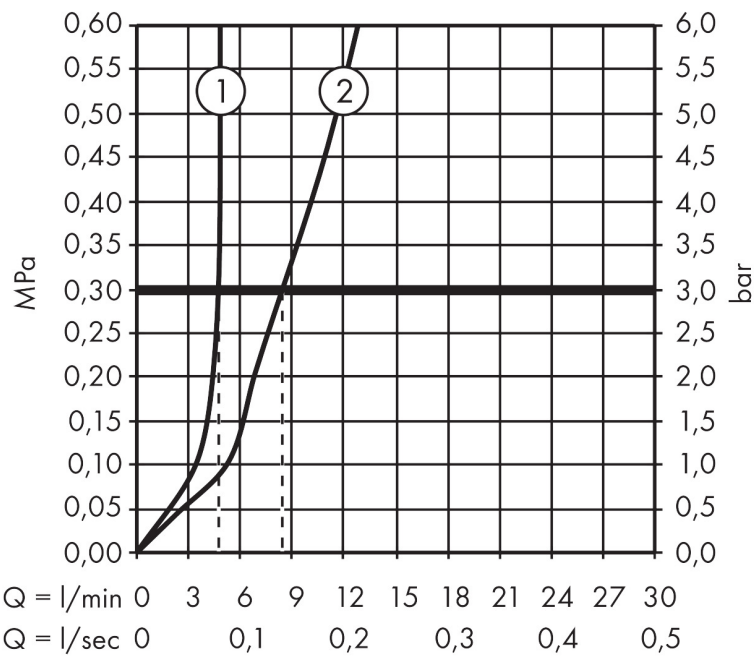

Merk hansgrohe
 Artikelnaam **Talis E** ééngreeps wastafelmengkraan 150 met PopUp trekwaste
 Art.nr. 71754670
 Oppervlakte Mat zwart
 Netto prijs 409,69 EUR

Product foto

Kenmerken

- ComfortZone: 150
- voorsprong uitloop 141 mm
- uitloophoogte: 133 mm
- greepvariant: rechte greep
- vaste uitloop
- straalsoort: normale straal
- maximale doorstroomhoeveelheid bij 3 bar: 5 l/min
- keramisch kardoes
- pop-up afvoergarnituur G 1 ¼
- materiaal afvoergarnituur: metaal
- EU taxonomie: max 6l/min - draagt substantieel bij aan duurzaamheid

Maat tekeningen

Technologie

Merk hansgrohe
 Artikelnaam **Talis E** ééngreeps wastafelmengkraan 150 met PopUp trekwaste
 Art.nr. 71754670
 Oppervlakte Mat zwart
 Netto prijs 409,69 EUR

Stroomschema

Merk	hansgrohe
Artikelnaam	Talis E ééngreeps wastafelmengkraan 150 met PopUp trekwaste
Art.nr.	71754670
Oppervlakte	Mat zwart
Netto prijs	409,69 EUR

Explosietekening voor bouwjaar: >08/19

Merk	hansgrohe
Artikelnaam	Talis E ééngreeps wastafelmengkraan 150 met PopUp trekwaste
Art.nr.	71754670
Oppervlakte	Mat zwart
Netto prijs	409,69 EUR

Onderdelen voor bouwjaar: >08/19