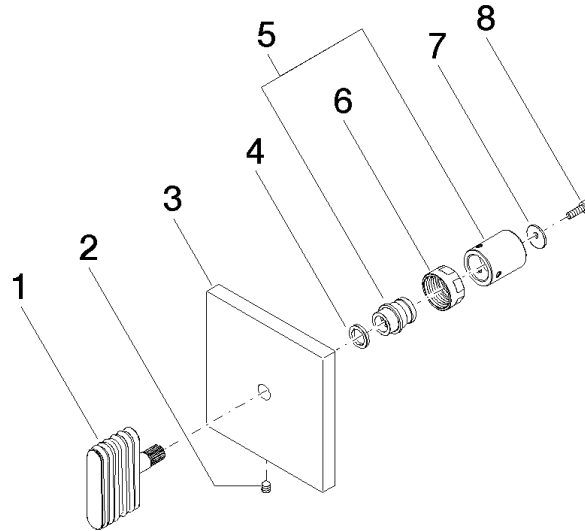

Griff für Zwei- / Drei-Wegeumstellung oval Welle 80 x 80 x 40 mm - Dark  
Platinum gebürstet

---

90 20 70 055 00

Griff für Zwei- / Drei-Wegeumstellung oval Welle 80 x 80 x 40 mm - Dark  
Platinum gebürstet

---

90 20 70 055 00

Griff für Zwei- / Drei-Wegeumstellung oval Welle 80 x 80 x 40 mm - Dark  
Platinum gebürstet

---

90 20 70 055 00

# Griff für Zwei- / Drei-Wegeumstellung oval Welle 80 x 80 x 40 mm - Dark Platinum gebürstet

90 20 70 055 00

**Produktversion bis 11/23/2020**

Produktversion ab 11/23/2020

**Produktversion ab 7/1/2022**

Griff für Zwei- / Drei-Wegeumstellung oval Welle 80 x 80 x 40 mm - Dark  
Platinum gebürstet

---

90 20 70 055 00

**Ersatzteilstückliste**

**Produktversion bis 11/23/2020**

Produktversion ab 11/23/2020

**Produktversion ab 7/1/2022**

| Nr. | Artikelnummer   | Benennung  | Verbaumenge | Lieferzeit |
|-----|-----------------|--|-------------|------------|
|     | 09 20 70 055-99 | Griff oval Welle 46 x 43,5 x 11 mm - Dark Platinum gebürstet | 8           | 30         |