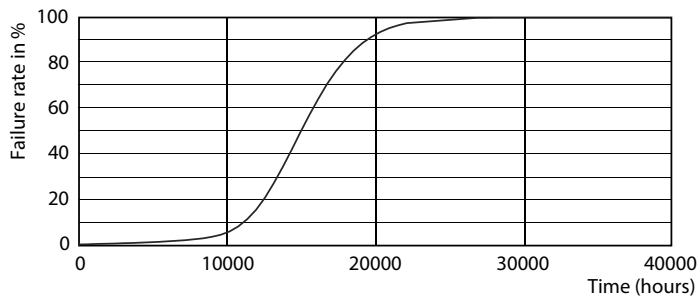

Levensduur

Life Expectancy Diagram - CorePro LEDCandleND 2.2-25W BA35 E14 FRG