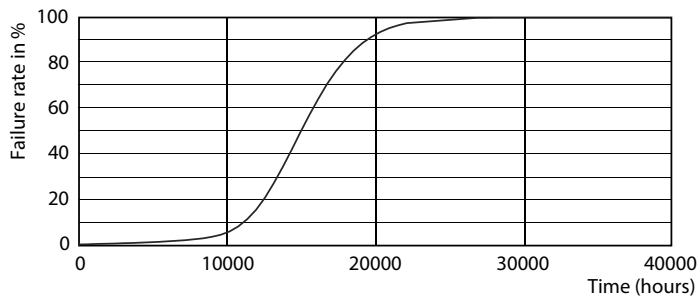

Levensduur

Life Expectancy Diagram - CorePro LEDLuster ND 2.2-25W P45 E27 FRG