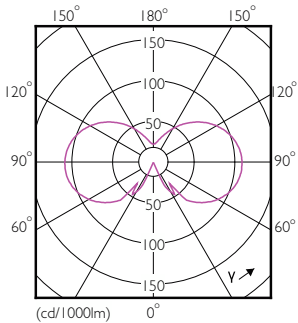

CorePro LED kaars- en kogellampen - Glas

Fotometrische gegevens

Light Distribution Diagram - CorePro LEDLuster ND 2.2-25W P45 E27 FRG