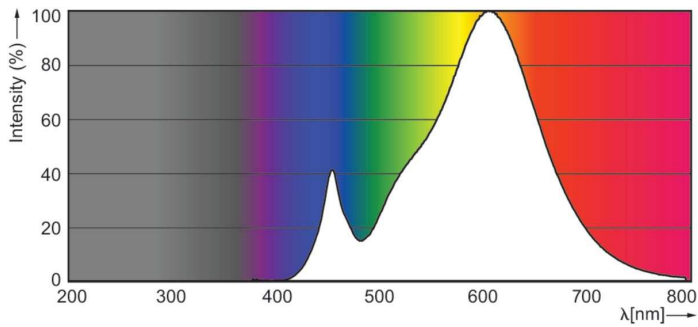

Fotometrische gegevens

Spectral Power Distribution Colour - CorePro LEDLuster ND 2.2-25W P45 E27 FRG