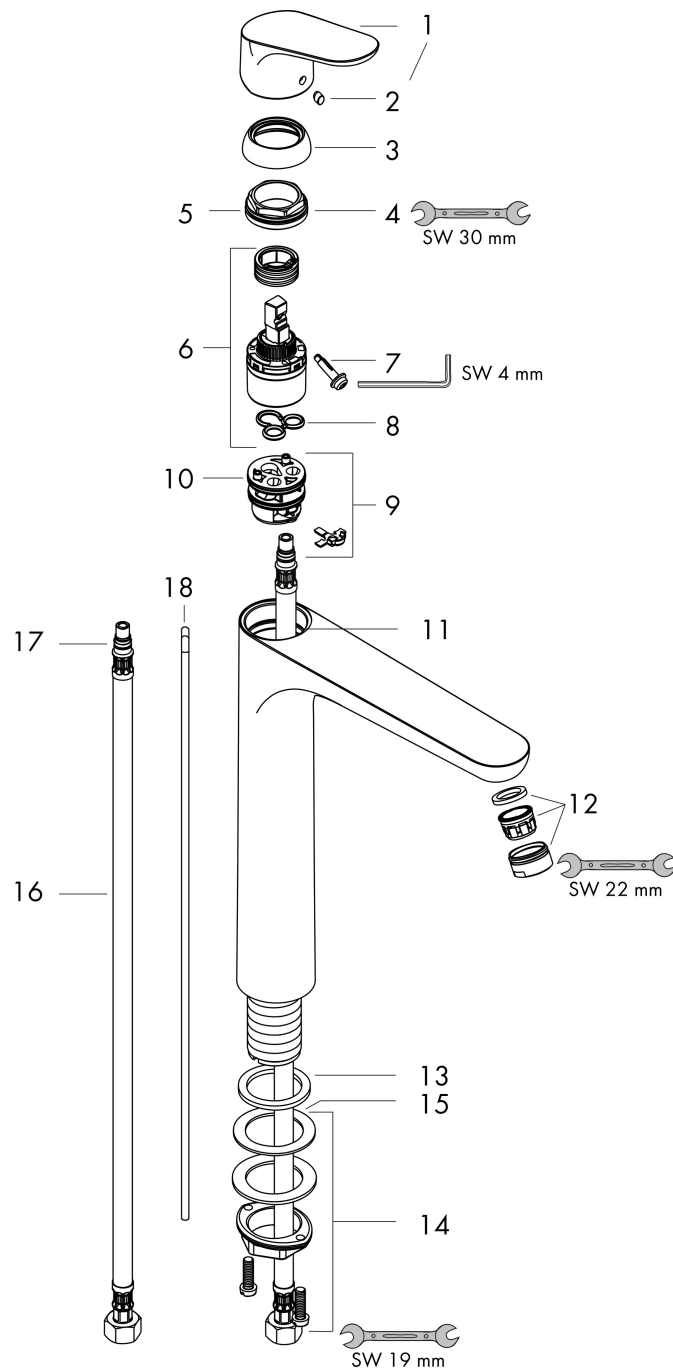

Merk	hansgrohe
Artikelnaam	Focus ééngreeps wastafelmengkraan 230 met PopUp trekwaste
Art.nr.	31531000
Oppervlakte	chrom
Netto prijs	240,18 EUR

Product foto

Kenmerken

- ComfortZone: 230
- voorsprong uitloop 185 mm
- uitloophoogte: 231 mm
- greepvariant: rechte greep
- vaste uitloop
- straalsoort: normale straal
- maximale doorstroomhoeveelheid bij 3 bar: 5 l/min
- keramisch kardoes
- pop-up afvoergarnituur G 1 ¼
- materiaal afvoergarnituur: metaal
- inclusief extra lange hefboomarm 340 mm
- EU taxonomie: max 6l/min - draagt substantieel bij aan duurzaamheid

Maat tekeningen

Technologie

Certificaat

Merk hansgrohe
 Artikelnaam **Focus** ééngreeps wastafelmengkraan 230 met PopUp trekwaste
 Art.nr. 31531000
 Oppervlakte chroom
 Netto prijs 240,18 EUR

Stroomschema

Merk	hansgrohe
Artikelnaam	Focus ééngreeps wastafelmengkraan 230 met PopUp trekwaste
Art.nr.	31531000
Oppervlakte	chromo
Netto prijs	240,18 EUR

Explosietekening voor bouwjaar: >07/16

Merk	hansgrohe
Artikelnaam	Focus ééngreeps wastafelmengkraan 230 met PopUp trekwaste
Art.nr.	31531000
Oppervlakte	chrom
Netto prijs	240,18 EUR

Onderdelen voor bouwjaar: >07/16

Pos	Beschrijving	Art.nr.	Prijs
1	greep	98532000	25,70
2	greepstop	96338000	3,00
3	afdekkap	97406000	16,60
4	moer	97209000	12,70
5	O-Ring 32x2	98193000	3,00
6	kardoes compl.	92730000	52,00
7	borgschroef	95140000	4,80
8	dichting	95008000	7,70
9	kardoesadapter	98750000	10,40
10	O-Ring 30x2	98186000	3,00
11	O-ring 35x2	92604000	4,80
12	perlator M24x1 (5 l/min)	13185000	15,44
13	vlakdichting	98749000	4,80
14	schachtbevestigingsset compl. (Ø 32)	13961000	20,40
15	stelring	97548000	3,00
16	aansluitslang 600 mm M8x0,75 G3/8	96556000	20,40
17	O-ring 7x1,5	98422000	3,00
18	trekstang	96657000	10,40
a	afvoergarnituur	94139000	71,40
b	schachtverlenging	13898000	64,30