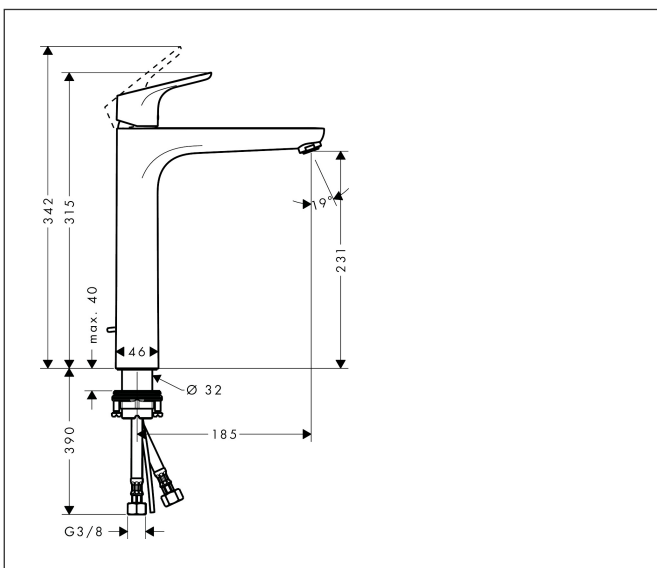

Merk	hansgrohe
Artikelnaam	Focus ééngreeps wastafelmengkraan 230 met PopUp trekwaste
Art.nr.	31531000
Oppervlakte	chrom
Netto prijs	240,18 EUR

Product foto

Kenmerken

- ComfortZone: 230
- voorsprong uitloop 185 mm
- uitloophoogte: 231 mm
- greepvariant: rechte greep
- vaste uitloop
- straalsoort: normale straal
- maximale doorstroomhoeveelheid bij 3 bar: 5 l/min
- keramisch kardoes
- pop-up afvoergarnituur G 1 ¼
- materiaal afvoergarnituur: metaal
- inclusief extra lange hefboomarm 340 mm
- EU taxonomie: max 6l/min - draagt substantieel bij aan duurzaamheid

Maat tekeningen

Technologie

Certificaat

Merk hansgrohe
 Artikelnaam **Focus** ééngreeps wastafelmengkraan 230 met PopUp trekwaste
 Art.nr. 31531000
 Oppervlakte chroom
 Netto prijs 240,18 EUR

Stroomschema

Merk	hansgrohe
Artikelnaam	Focus ééngreeps wastafelmengkraan 230 met PopUp trekwaste
Art.nr.	31531000
Oppervlakte	chromo
Netto prijs	240,18 EUR

Explosietekening voor bouwjaar: >07/16

Merk	hansgrohe
Artikelnaam	Focus ééngreeps wastafelmengkraan 230 met PopUp trekwaste
Art.nr.	31531000
Oppervlakte	chrom
Netto prijs	240,18 EUR

Onderdelen voor bouwjaar: >07/16

Pos	Beschrijving	Art.nr.	Prijs
1	greep	98532000	25,70
2	greepstop	96338000	3,00
3	afdekkap	97406000	16,60
4	moer	97209000	12,70
5	O-Ring 32x2	98193000	3,00
6	kardoes compl.	92730000	52,00
7	borgschroef	95140000	4,80
8	dichting	95008000	7,70
9	kardoesadapter	98750000	10,40
10	O-Ring 30x2	98186000	3,00
11	O-ring 35x2	92604000	4,80
12	perlator M24x1 (5 l/min)	13185000	15,44
13	vlakdichting	98749000	4,80
14	schachtbevestigingsset compl. (Ø 32)	13961000	20,40
15	stelring	97548000	3,00
16	aansluitslang 600 mm M8x0,75 G3/8	96556000	20,40
17	O-ring 7x1,5	98422000	3,00
18	trekstang	96657000	10,40
a	afvoergarnituur	94139000	71,40
b	schachtverlenging	13898000	64,30