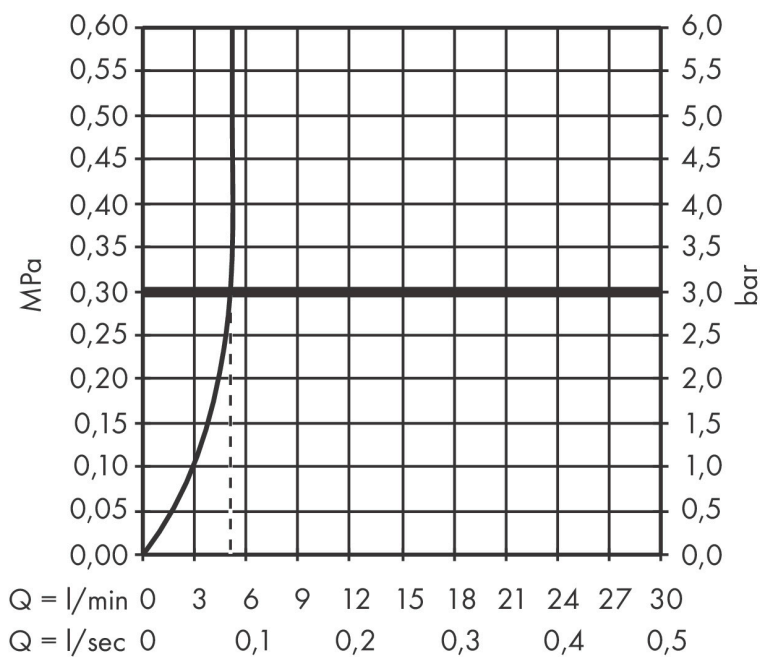

Merk	hansgrohe
Artikelnaam	Focus ééngreeps wastafelmengkraan 230 met PopUp trekwaste
Art.nr.	31531000
Oppervlakte	chrom
Netto prijs	240,18 EUR

Product foto

Kenmerken

- ComfortZone: 230
- voorsprong uitloop 185 mm
- uitloophoogte: 231 mm
- greepvariant: rechte greep
- vaste uitloop
- straalsoort: normale straal
- maximale doorstroomhoeveelheid bij 3 bar: 5 l/min
- keramisch kardoes
- pop-up afvoergarnituur G 1 ¼
- materiaal afvoergarnituur: metaal
- inclusief extra lange hefboomarm 340 mm
- EU taxonomie: max 6l/min - draagt substantieel bij aan duurzaamheid

Maat tekeningen

Technologie

Certificaat

Merk hansgrohe
 Artikelnaam **Focus** ééngreeps wastafelmengkraan 230 met PopUp trekwaste
 Art.nr. 31531000
 Oppervlakte chroom
 Netto prijs 240,18 EUR

Stroomschema

Merk	hansgrohe
Artikelnaam	Focus ééngreeps wastafelmengkraan 230 met PopUp trekwaste
Art.nr.	31531000
Oppervlakte	chromo
Netto prijs	240,18 EUR

Explosietekening voor bouwjaar: >07/16

Merk	hansgrohe
Artikelnaam	Focus ééngreeps wastafelmengkraan 230 met PopUp trekwaste
Art.nr.	31531000
Oppervlakte	chrom
Netto prijs	240,18 EUR