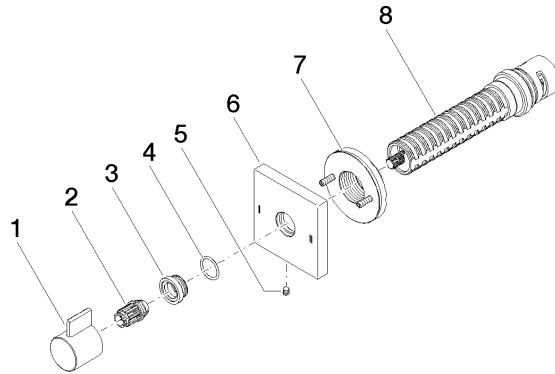

36 200 985

Ersatzteile für die
anderen
Oberflächenvarianten
finden Sie hier:
Chrom