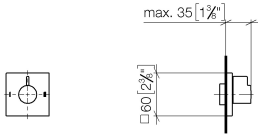

36 200 985

- Drehumstellung
- Rosette 60 x 60 mm

Passt zu IMO

	Light Gold gebürstet	36 200 985-27
	Chrom	36 200 985-00
	Platin gebürstet	36 200 985-06
	Messing gebürstet (23kt Gold)	36 200 985-28
	Champagne gebürstet (22kt Gold)	36 200 985-46
	Champagne (22kt Gold)	36 200 985-47
	Dark Platinum gebürstet	36 200 985-99

36 200 985

mm [inches]

Durchflussdiagramm

Codes & Standards

DIN 4109

ISO 3822

Scottish Water
Byelaws

UK Water Supply
Regulations