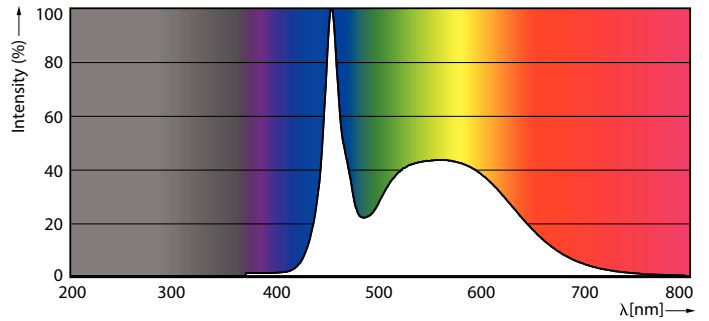

Spectral Power Distribution Colour - MAS LEDtube HF 1500mm UO 24W865 T8