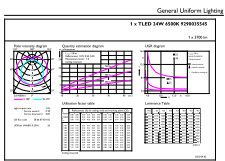

Fotometrische gegevens

General uniform lighting - MAS LEDtube HF 1500mm UO 24W865 T8