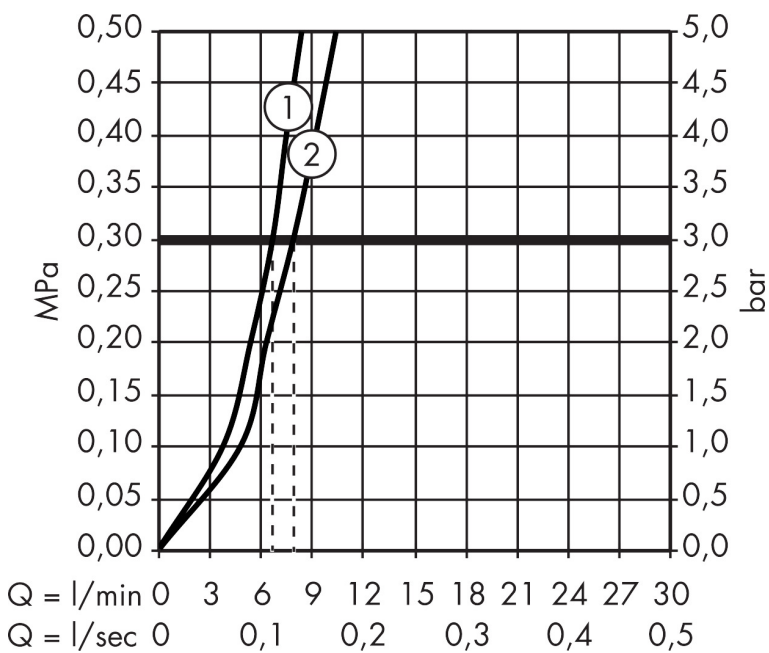

Merk hansgrohe
Artikelnaam **Logis** ééngreeps wastafelmengkraan met handdouche en doucheslang 160 cm
Art.nr. 71290000
Oppervlakte chroom
Netto prijs 154,28 EUR

Stroomschema