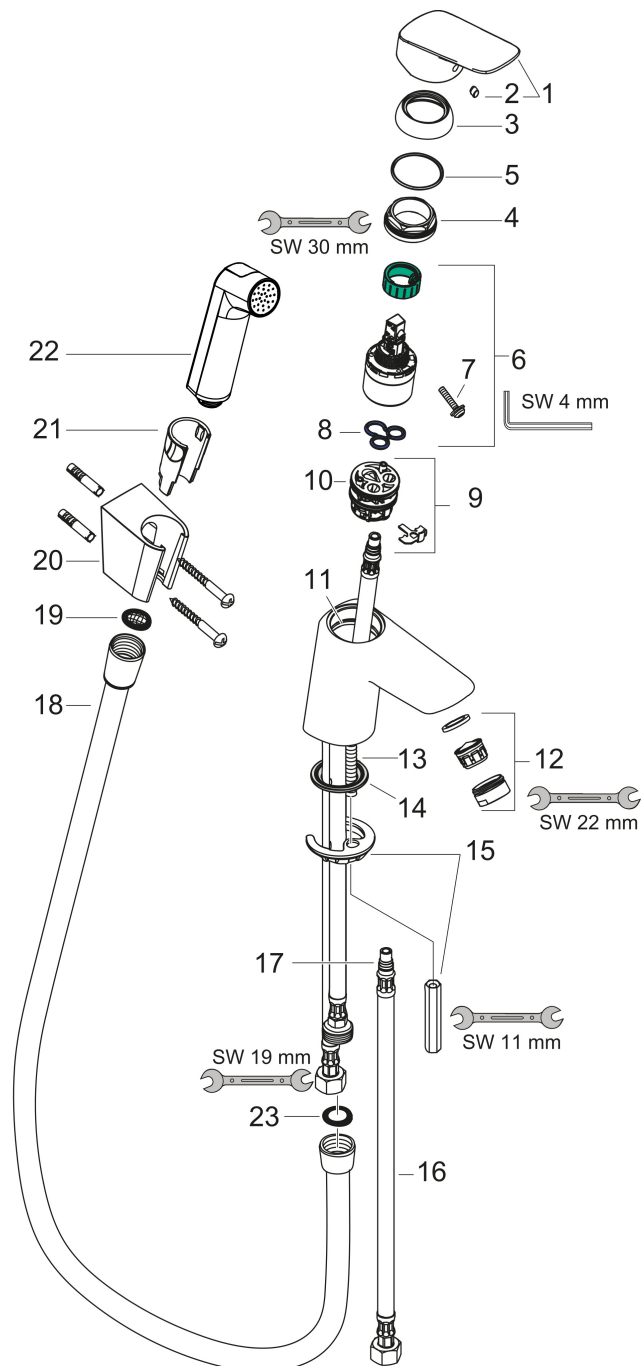

Merk	hansgrohe
Artikelnaam	Logis ééngreeps wastafelmengkraan met handdouche en doucheslang 160 cm
Art.nr.	71290000
Oppervlakte	chrom
Netto prijs	154,28 EUR

Explosietekening voor bouwjaar: >06/25