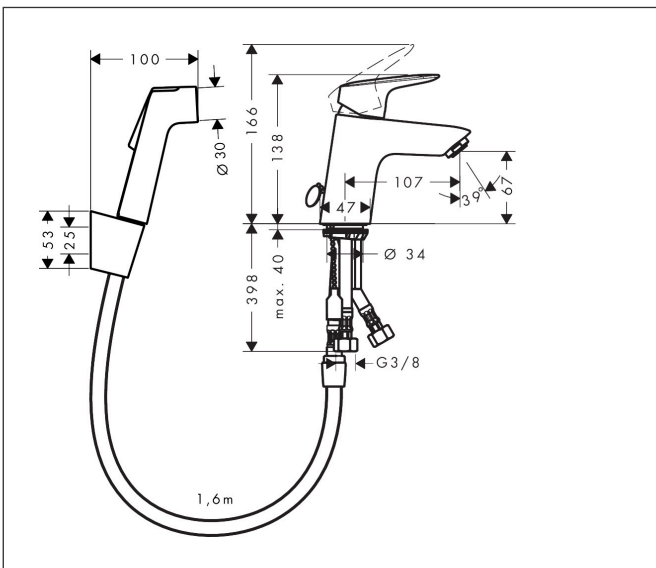

Merk	hansgrohe
Artikelnaam	<b>Logis</b> ééngreeps wastafelmengkraan met handdouche en doucheslang 160 cm
Art.nr.	71290000
Oppervlakte	chrom
Netto prijs	154,28 EUR

## Kenmerken

- ComfortZone: 70
- uitloophoogte: 67 mm
- greepvariant: rechte greep
- bidet handdouche met douchestraal
- maximale doorstroomhoeveelheid bij 3 bar: 5 l/min
- keramisch kardoos
- EU taxonomie: max 6l/min - draagt substantieel bij aan duurzaamheid

## Maat tekeningen