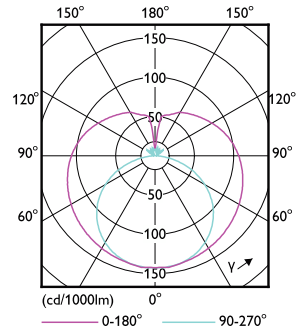

Maatschets

Product	D1	D2	A1	A2	A3
CorePro LEDtube 1200mm UO 17.7W 830 T8	25,7 mm	28 mm	1.198 mm	1.205 mm	1.212 mm

CorePro LEDtube EM/Mains T8

Fotometrische gegevens

General uniform lighting - CorePro LEDtube 1200mm UO 17.7W 830 T8