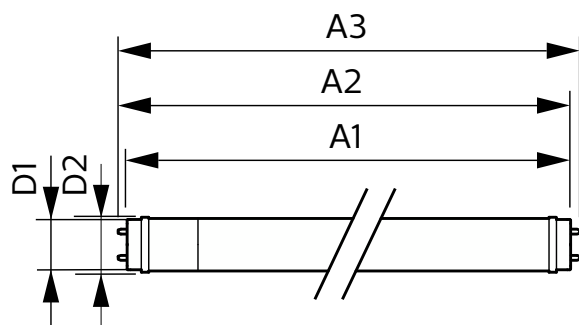

Maatschets

Product	D1	D2	A1	A2	A3
CorePro LEDtube 1200mm UO 17.7W 830 T8	25,7 mm	28 mm	1.198 mm	1.205 mm	1.212 mm

CorePro LEDtube EM/Mains T8

Fotometrische gegevens

General uniform lighting - CorePro LEDtube 1200mm UO 17.7W 830 T8