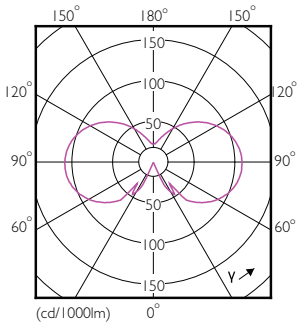

CorePro LED kaars- en kogellampen - Glas

Fotometrische gegevens

Light Distribution Diagram - CorePro LEDLuster ND 2.2-25W P45 E14 FRG