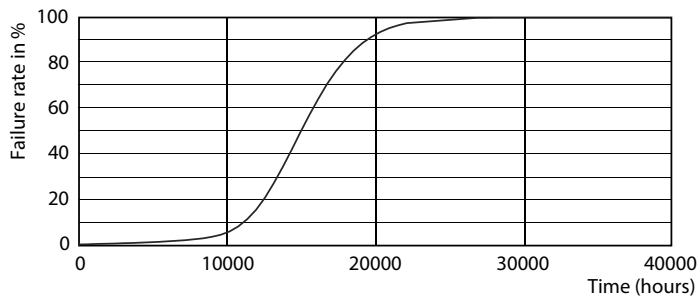

Levensduur

Life Expectancy Diagram - CorePro LEDLuster ND 2.2-25W P45 E14 FRG