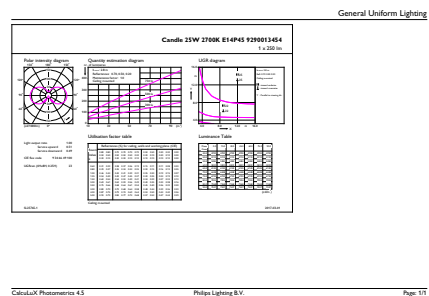

Maatschets

Product	D	C
CorePro LEDLuster ND 2.2-25W P45 E14 FRG	45 mm	80 mm

Fotometrische gegevens

Spectral Power Distribution Colour - CorePro LEDLuster ND 2.2-25W P45 E14 FRG

General uniform lighting - CorePro LEDLuster ND 2.2-25W P45 E14 FRG