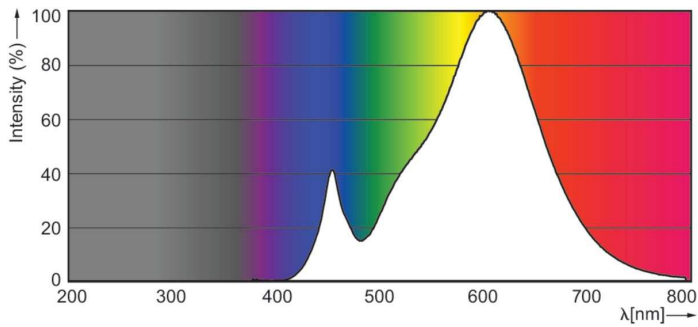

Fotometrische gegevens

Spectral Power Distribution Colour - CorePro LEDLuster ND 2.2-25W P45 E14 FRG