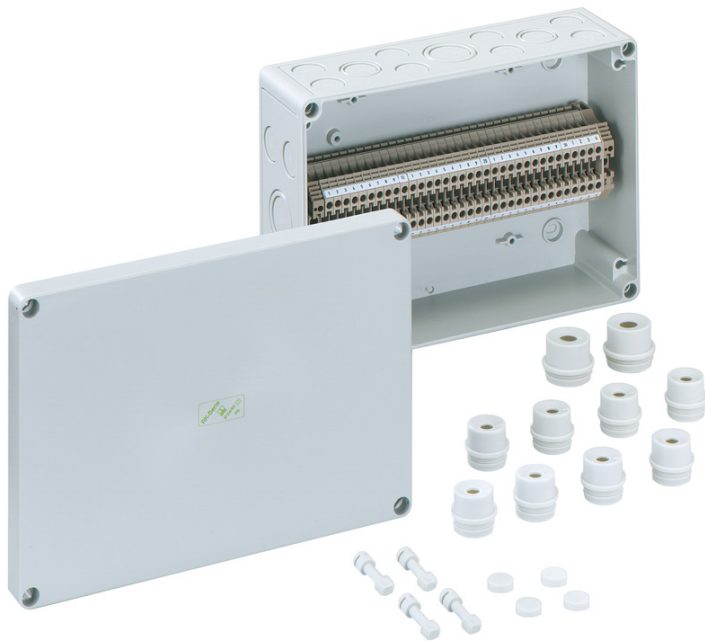

Rijenklembekleding

RKi 4/34-34x4²

RKi 4/34-34x4²

Rijenklembekleding

AANPASBAAR

Artikelnummer: 63503401

Afmetingen: 254 x 180 x 90 mm

Rijenklembekleding, met beschermingsgraad IP54/IP66, nominale doorsnede 4 mm², U_i=400V AC, polycarbonaat, montage openingen aan de binnenzijde, voor industriële installaties en beschermde buiteninstallaties

Voorzien van 34 schroefklemmen 4mm² (type Weidmüller WDU 4)

Meegeleverd toebehoren:

8 invoerwartels IP54 M20 afdichtbereik 8 - 13,5 mm, 2

invoerwartels IP54 M25 afdichtbereik 9 - 18,5 mm, 1

invoerwartel IP54 M32 afdichtbereik 13 - 23 mm

Technische gegevens

Elektrische eigenschappen

Doorslagspanning AC:	400 V
Max. aderdoorsnede:	4 mm ²
Beschermingsklasse:	II
Beschermingsgraad:	IP54/IP66
UL Type Rating:	g.g.

Afmetingen

Breedte:	254 mm
Lengte:	180 mm
Hoogte:	90 mm
Gewicht:	1.1326 kg

Materiaal eigenschappen

uv-bestendig:	ja
halogeenvrij:	ja
Ontvlambaarheidsklasse volgens UL94:	V2
Gloeidraadbestendigheid:	960 °C (EN 60695-2-11)

Mechanische eigenschappen

Bevestigingstype:	Wand-/plafondmontage
Slagvastheid:	IK08
Verzegelbaar:	ja
Koppelbaar:	ja
Bevestiging:	montage openingen aan de binnenzijde