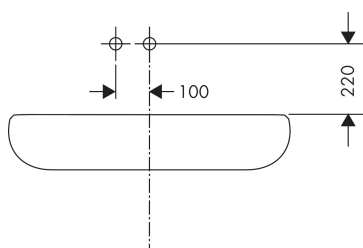

Merk	AXOR
Artikelnaam	AXOR Citterio ééngreeps wastafelmengkraan met pingreep, afbouwdeel voor wandmontage, rozetten, voorsprong 160 mm en PushOpen afvoerplug
Art.nr.	39113000
Oppervlakte	chrom
Netto prijs	823,09 EUR

Installatievoorbeelden

i Afmetingen kunnen variëren vanwege keramische toleranties die verband houden met het productieproces.