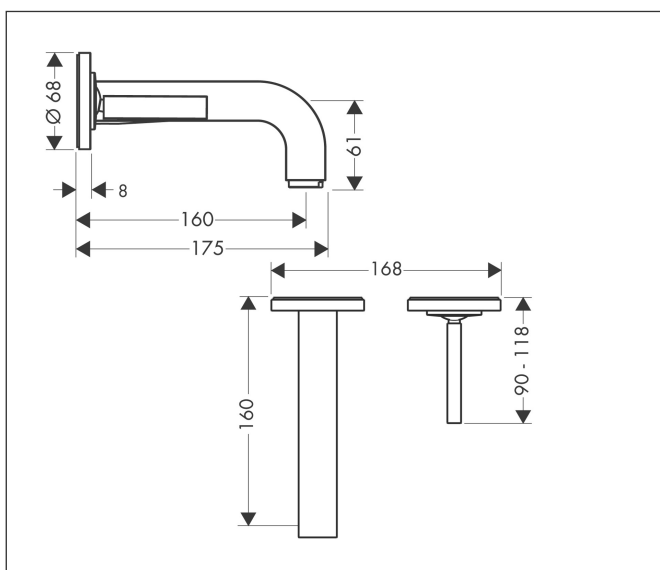

Merk	AXOR
Artikelnaam	AXOR Citterio ééngreeps wastafelmengkraan met pingreep, afbouwdeel voor wandmontage, rozetten, voorsprong 160 mm en PushOpen afvoerplug
Art.nr.	39113000
Oppervlakte	chrom
Netto prijs	823,09 EUR

Product foto

Kenmerken

- voorsprong uitloop 160 mm
- greepvariant: Met pingreep
- vaste uitloop
- straalsoort: normale straal
- maximale doorstroomhoeveelheid bij 3 bar: 5 l/min
- keramisch kardoos
- zonder wastegarnituur, met afvoerplug (art.nr. 50001)
- de greep kan rechts of links worden geplaatst, afhankelijk van de montage van het inbouwdeel
- EU taxonomie: max 6l/min - draagt substantieel bij aan duurzaamheid

Maat tekeningen

Technologie

Merk	AXOR
Artikelnaam	AXOR Citterio ééngreeps wastafelmengkraan met pingreep, afbouwdeel voor wandmontage, rozetten, voorsprong 160 mm en PushOpen afvoerplug
Art.nr.	39113000
Oppervlakte	chrom
Netto prijs	823,09 EUR

Installatievoorbeelden

i Afmetingen kunnen variëren vanwege keramische toleranties die verband houden met het productieproces.

Merk	AXOR
Artikelnaam	AXOR Citterio ééngreeps wastafelmengkraan met pingreep, afbouwdeel voor wandmontage, rozetten, voorsprong 160 mm en PushOpen afvoerplug
Art.nr.	39113000
Oppervlakte	chrom
Netto prijs	823,09 EUR