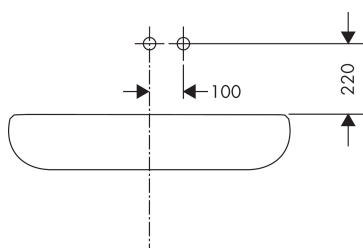

Merk	AXOR
Artikelnaam	AXOR Citterio ééngreeps wastafelmengkraan met pingreep, afbouwdeel voor wandmontage, rozetten, voorsprong 160 mm en PushOpen afvoerplug
Art.nr.	39113000
Oppervlakte	chrom
Netto prijs	823,09 EUR

Installatievoorbeelden

i Afmetingen kunnen variëren vanwege keramische toleranties die verband houden met het productieproces.