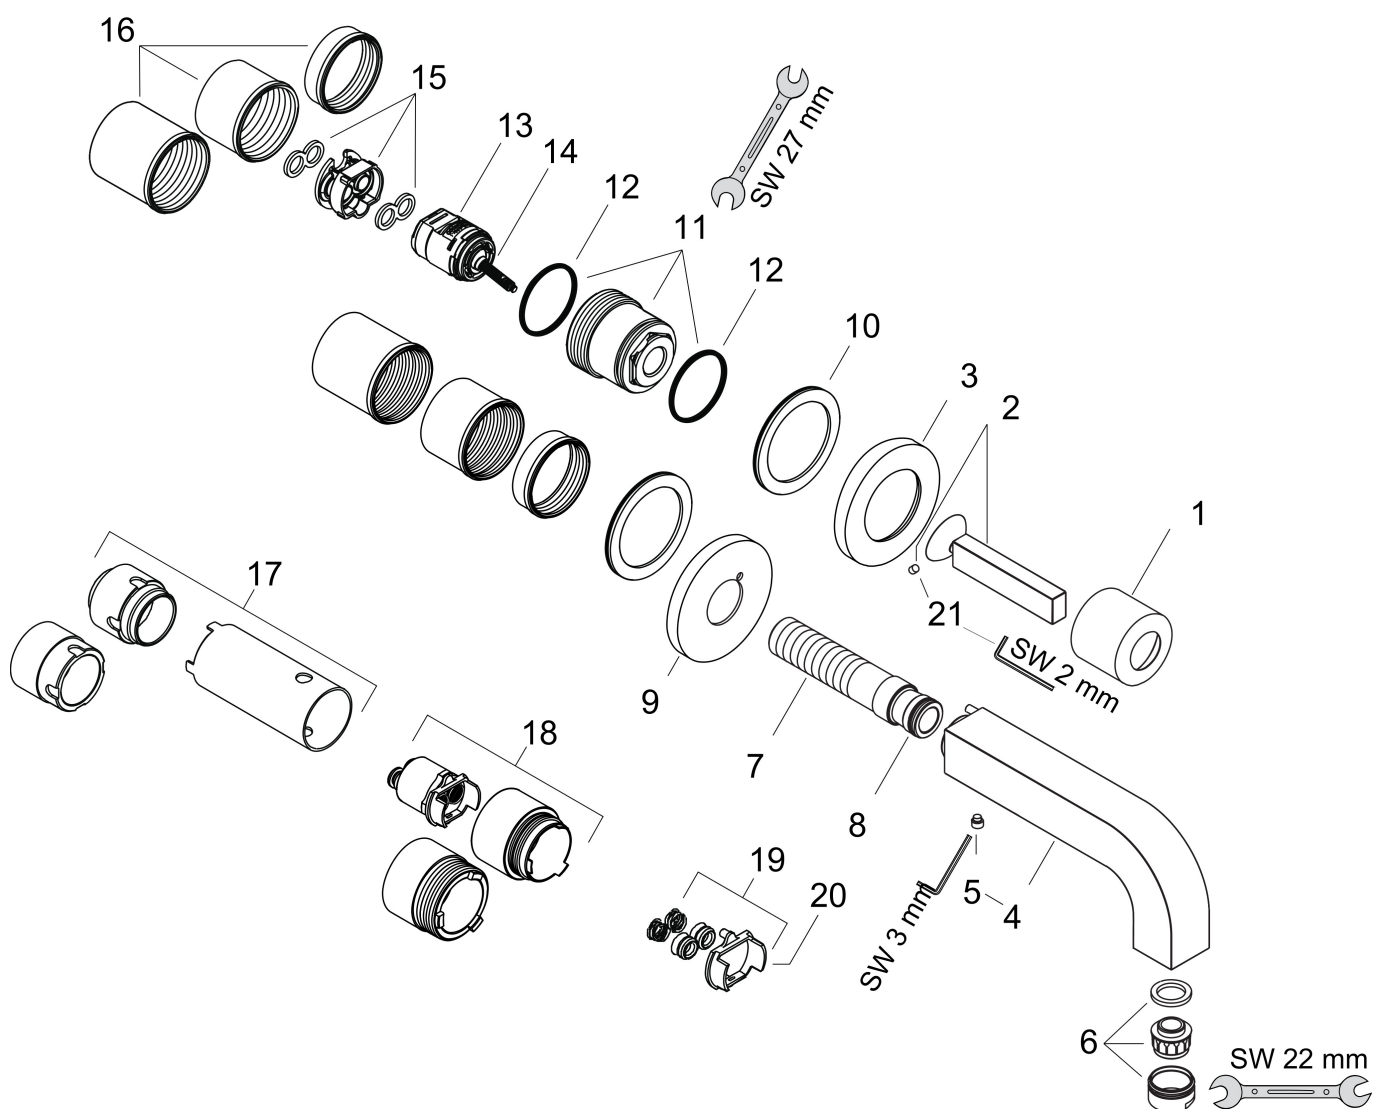

Product foto

Kenmerken

- voorsprong uitloop 160 mm
- greepvariant: Met pingreep
- vaste uitloop
- straalsoort: normale straal
- maximale doorstroomhoeveelheid bij 3 bar: 5 l/min
- keramisch kardoos
- zonder wastegarnituur, met afvoerplug (art.nr. 50001)
- de greep kan rechts of links worden geplaatst, afhankelijk van de montage van het inbouwdeel
- EU taxonomie: max 6l/min - draagt substantieel bij aan duurzaamheid

Stroomschema

Merk	AXOR
Artikelnaam	AXOR Citterio ééngreeps wastafelmengkraan met pingreep, afbouwdeel voor wandmontage, rozetten, voorsprong 160 mm en PushOpen afvoerplug
Art.nr.	39113000
Oppervlakte	chrom
Netto prijs	823,09 EUR

Installatievoorbeelden

i Afmetingen kunnen variëren vanwege keramische toleranties die verband houden met het productieproces.

Merk	AXOR
Artikelnaam	AXOR Citterio ééngreeps wastafelmengkraan met pingreep, afbouwdeel voor wandmontage, rozetten, voorsprong 160 mm en PushOpen afvoerplug
Art.nr.	39113000
Oppervlakte	chrom
Netto prijs	823,09 EUR

Explosietekening voor bouwjaar: >01/10

Merk	AXOR
Artikelnaam	AXOR Citterio ééngreeps wastafelmengkraan met pingreep, afbouwdeel voor wandmontage, rozetten, voorsprong 160 mm en PushOpen afvoerplug
Art.nr.	39113000
Oppervlakte	chrom
Netto prijs	823,09 EUR