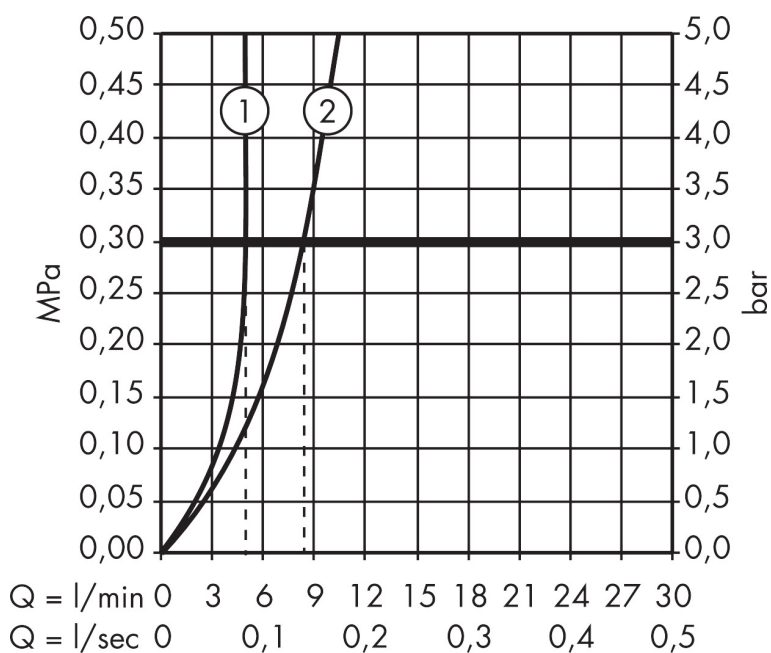

Merk AXOR
Artikelnaam **AXOR Citterio** ééngreeps wastafelmengkraan met pingreep, afbouwdeel voor wandmontage, rozetten, voorsprong 160 mm en PushOpen afvoerplug
Art.nr. 39113000
Oppervlakte chroom
Netto prijs 823,09 EUR

Stroomschema