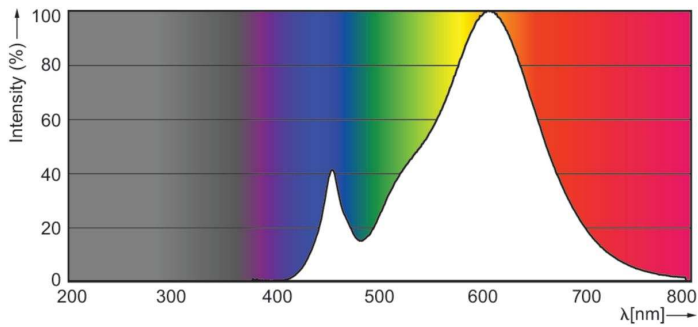

CorePro LED kaars- en kogellampen - Glas

Dimbaarheid en regelsystemen

Dimbaar	Nee

Eigenschappen behuizing en afmetingen

Lampafwerking	Mat
Lampvorm	B35

Keurmerken en classificaties

Energie-efficiëntielabel	E
Energieverbruik kWh/1.000 uur	3 kWh
EPREL-registratienummer	387381
EyeComfort	Ja

Productgegevens

Productnaam voor bestelling	CorePro LEDCandle ND 2.2-25W B35 E14 FRG

Volledige productnaam	CorePro LEDCandle ND 2.2-25W B35 E14 FRG
Full EOC	871951434679600
Bestelcode	8719514346796
Materiaalnr. (12NC)	929001345292
Lokale code	34679600
Numerator - Aantal per pak	1
EAN/UPC - product/behuizing	8719514346796
Numerator - Dozen per buitendoos	10
EAN/UPC - Case	8719514346802

Maatschets

Product	D	C
CorePro LEDCandle ND 2.2-25W B35 E14 FRG	35 mm	97 mm

Fotometrische gegevens

Spectral Power Distribution Colour - CorePro LEDCandle ND 2.2-25W B35 E14 FRG