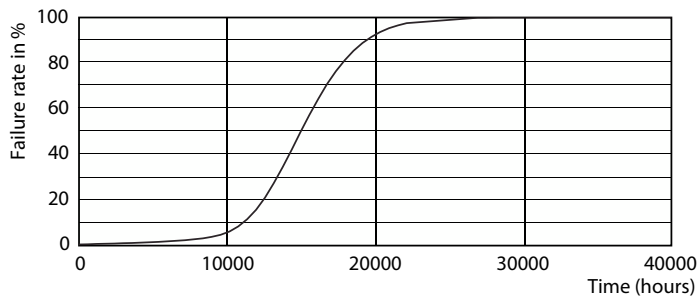

Levensduur

Life Expectancy Diagram - CorePro LEDCandle ND 2.2-25W B35 E14 FRG

Lumen Maintenance Diagram - CorePro LEDCandle ND 2.2-25W B35 E14 FRG