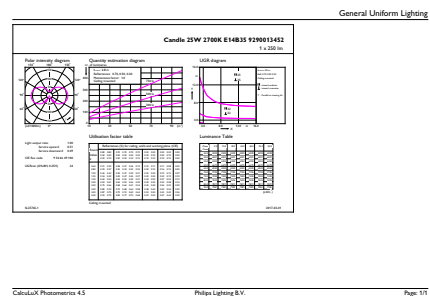

Maatschets

Product	D	C
CorePro LEDCandle ND 2.2-25W B35 E14 FRG	35 mm	97 mm

Fotometrische gegevens

Spectral Power Distribution Colour - CorePro LEDCandle ND 2.2-25W B35 E14 FRG

General uniform lighting - CorePro LEDCandle ND 2.2-25W B35 E14 FRG