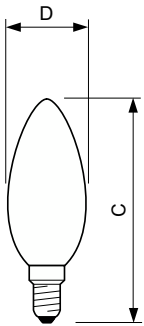

CorePro LED kaars- en kogellampen - Glas

Dimbaarheid en regelsystemen

Dimbaar	Nee

Eigenschappen behuizing en afmetingen

Lampafwerking	Mat
Lampvorm	B35

Keurmerken en classificaties

Energie-efficiëntielabel	E
Energieverbruik kWh/1.000 uur	3 kWh
EPREL-registratienummer	387381
EyeComfort	Ja

Productgegevens

Productnaam voor bestelling	CorePro LEDCandle ND 2.2-25W B35 E14 FRG

Volledige productnaam	CorePro LEDCandle ND 2.2-25W B35 E14 FRG
Full EOC	871951434679600
Bestelcode	8719514346796
Materiaalnr. (12NC)	929001345292
Lokale code	34679600
Numerator - Aantal per pak	1
EAN/UPC - product/behuizing	8719514346796
Numerator - Dozen per buitendoos	10
EAN/UPC - Case	8719514346802

Maatschets

Product	D	C
CorePro LEDCandle ND 2.2-25W B35 E14 FRG	35 mm	97 mm