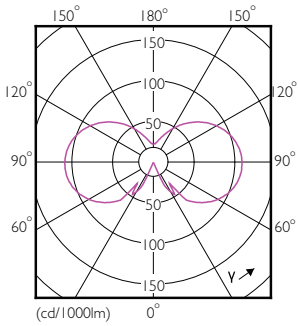

Maatschets

Product	D	C
CorePro LEDCandle ND 2.2-25W B35 E14 FRG	35 mm	97 mm

Fotometrische gegevens

Spectral Power Distribution Colour - CorePro LEDCandle ND 2.2-25W B35 E14 FRG

General uniform lighting - CorePro LEDCandle ND 2.2-25W B35 E14 FRG

CorePro LED kaars- en kogellampen - Glas

Fotometrische gegevens

Light Distribution Diagram - CorePro LEDCandle ND 2.2-25W B35 E14 FRG

Levensduur

Life Expectancy Diagram - CorePro LEDCandle ND 2.2-25W B35 E14 FRG