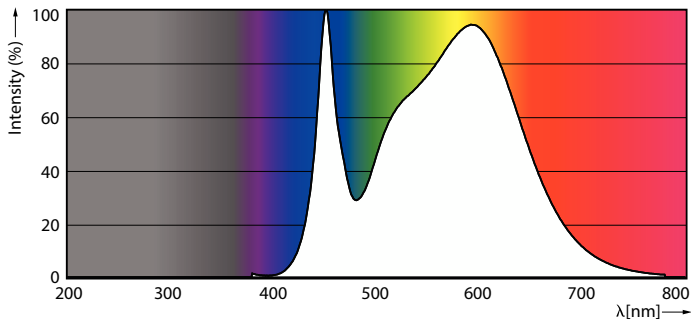

Spectral Power Distribution Colour - CorePro LEDtube 1200mm HO 18W 840 T8