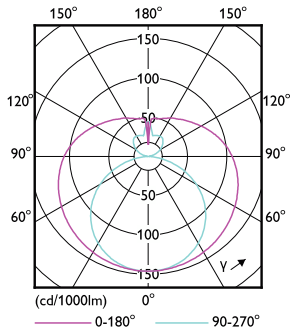

Fotometrische gegevens

Light Distribution Diagram - CorePro LEDtube 1200mm HO 18W 840 T8

General uniform lighting - CorePro LEDtube 1200mm HO 18W 840 T8