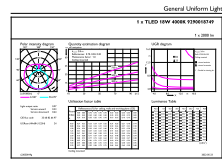

Fotometrische gegevens

Light Distribution Diagram - CorePro LEDtube 1200mm HO 18W 840 T8