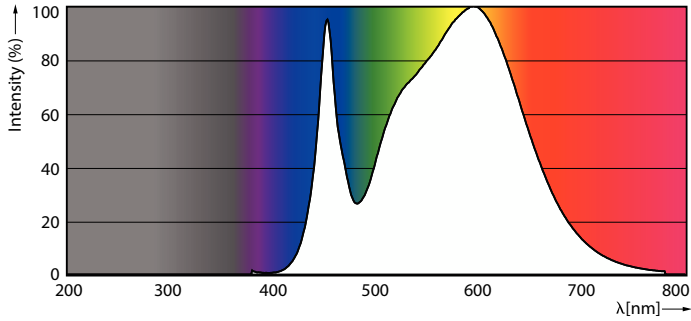

General uniform lighting - CorePro LEDtube 1500mm HO 24W 840 T8

Spectral Power Distribution Colour - CorePro LEDtube 1500mm HO 24W 840 T8