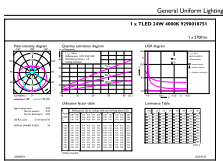

Fotometrische gegevens

Black Phantom v1 Page Lighting BV Page 11