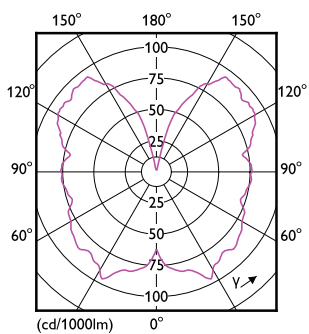

Fotometrische gegevens

Light Distribution Diagram - LED classic 25W G93 E27 GOLD SP D SRT4

General uniform lighting - LED classic 25W G93 E27 GOLD SP D SRT4