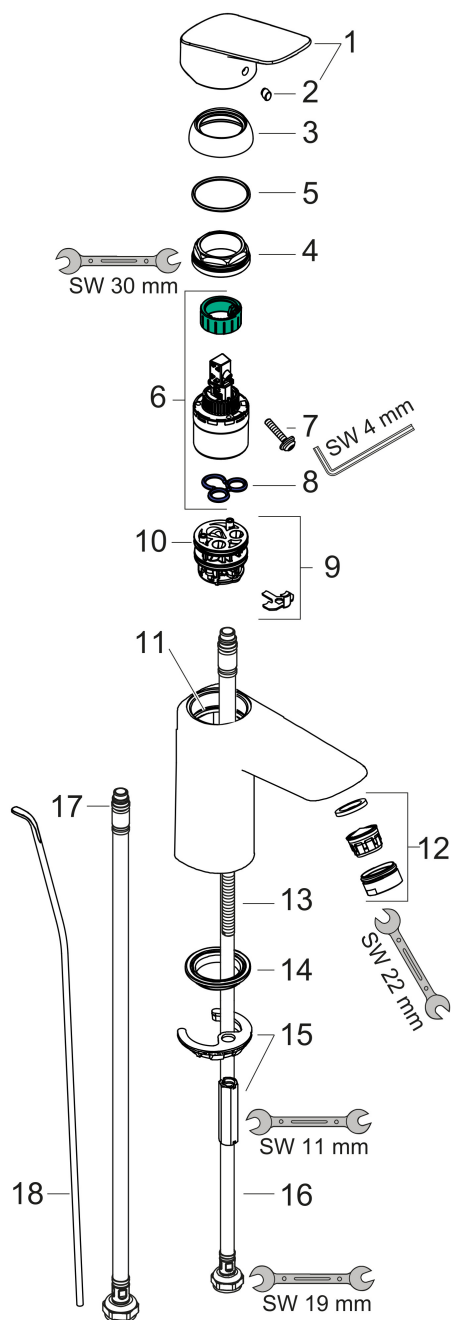

Merk	hansgrohe
Artikelnaam	Logis ééngreeps wastafelmengkraan 100 LowFlow met PopUp trekwaste
Art.nr.	71104000
Oppervlakte	chrom
Netto prijs	120,49 EUR

Product foto

Kenmerken

- ComfortZone: 100
- voorsprong uitloop 108 mm
- uitloophoogte: 93 mm
- greepvariant: rechte greep
- vaste uitloop
- straalsoort: normale straal
- maximale doorstroomhoeveelheid bij 3 bar: 3,5 l/min
- keramisch kardoes
- pop-up afvoergarnituur G 1¼
- materiaal afvoergarnituur: synthetisch
- EU taxonomie: max 6l/min - draagt substantieel bij aan duurzaamheid

Maat tekeningen

Technologie

Merk hansgrohe
 Artikelnaam **Logis** ééngreeps wastafelmengkraan 100 LowFlow met PopUp trekwaste
 Art.nr. 71104000
 Oppervlakte chroom
 Netto prijs 120,49 EUR

Stroomschema

Merk	hansgrohe
Artikelnaam	Logis ééngreeps wastafelmengkraan 100 LowFlow met PopUp trekwaste
Art.nr.	71104000
Oppervlakte	chrom
Netto prijs	120,49 EUR

Explosietekening voor bouwjaar: >05/17

Merk	hansgrohe
Artikelnaam	Logis ééngreeps wastafelmengkraan 100 LowFlow met PopUp trekwaste
Art.nr.	71104000
Oppervlakte	chroom
Netto prijs	120,49 EUR

Onderdelen voor bouwjaar: >05/17

Pos	Beschrijving	Art.nr.	Prijs
1	greep	92224000	40,60
2	greepstop	96338000	3,00
3	afdekkap	97406000	16,60
4	moer	97209000	12,70
5	O-Ring 32x2	98193000	3,00
6	kardoes compl.	95646000	78,40
7	borgschroef	95140000	4,80
8	dichting	95008000	7,70
9	kardoesadapter	98750000	10,40
10	O-Ring 30x2	98186000	3,00
11	O-ring 35x2	92604000	4,80
12	perlator M24x1 (3,5 l/min)	92508000	16,60
13	schroef M8 x 68	97736000	4,80
14	dichting Ø 42	98722000	4,80
15	schachtbevestigingsset compl.	96016000	25,70
16	aansluitslang 450 mm M8x0,75 G3/8	97206000	25,70
17	O-ring 6,6x1,6	93019000	3,00
18	trekstang	96657000	10,40
a	afvoergarnituur	92168000	32,70
19	O-ring 7x1,5	98422000	3,00