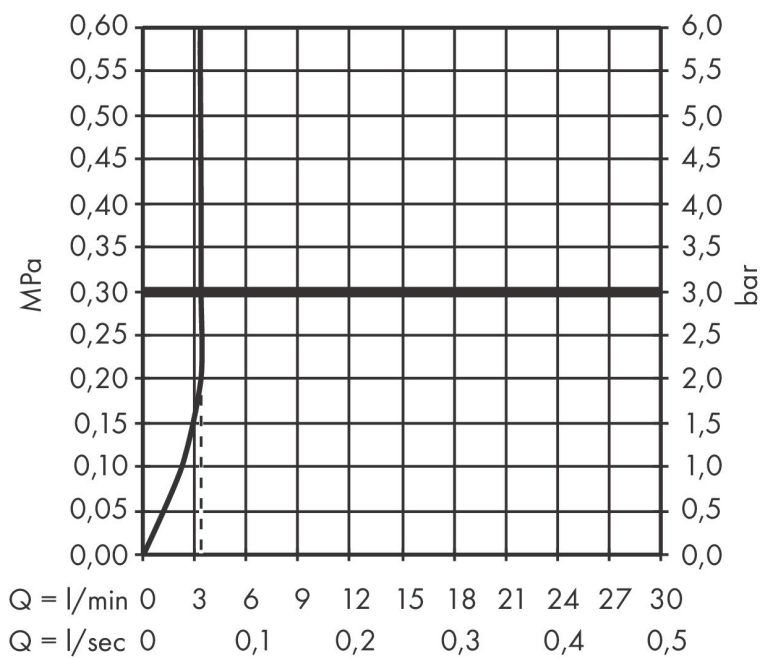

Merk	hansgrohe
Artikelnaam	Logis ééngreeps wastafelmengkraan 100 LowFlow met PopUp trekwaste
Art.nr.	71104000
Oppervlakte	chrom
Netto prijs	120,49 EUR

Product foto

Kenmerken

- ComfortZone: 100
- voorsprong uitloop 108 mm
- uitloophoogte: 93 mm
- greepvariant: rechte greep
- vaste uitloop
- straalsoort: normale straal
- maximale doorstroomhoeveelheid bij 3 bar: 3,5 l/min
- keramisch kardoes
- pop-up afvoergarnituur G 1¼
- materiaal afvoergarnituur: synthetisch
- EU taxonomie: max 6l/min - draagt substantieel bij aan duurzaamheid

Maat tekeningen

Technologie

Merk hansgrohe
 Artikelnaam **Logis** ééngreeps wastafelmengkraan 100 LowFlow met PopUp trekwaste
 Art.nr. 71104000
 Oppervlakte chroom
 Netto prijs 120,49 EUR

Stroomschema

Merk	hansgrohe
Artikelnaam	Logis ééngreeps wastafelmengkraan 100 LowFlow met PopUp trekwaste
Art.nr.	71104000
Oppervlakte	chrom
Netto prijs	120,49 EUR

Explosietekening voor bouwjaar: >05/17

Merk	hansgrohe
Artikelnaam	Logis ééngreeps wastafelmengkraan 100 LowFlow met PopUp trekwaste
Art.nr.	71104000
Oppervlakte	chroom
Netto prijs	120,49 EUR

Onderdelen voor bouwjaar: >05/17