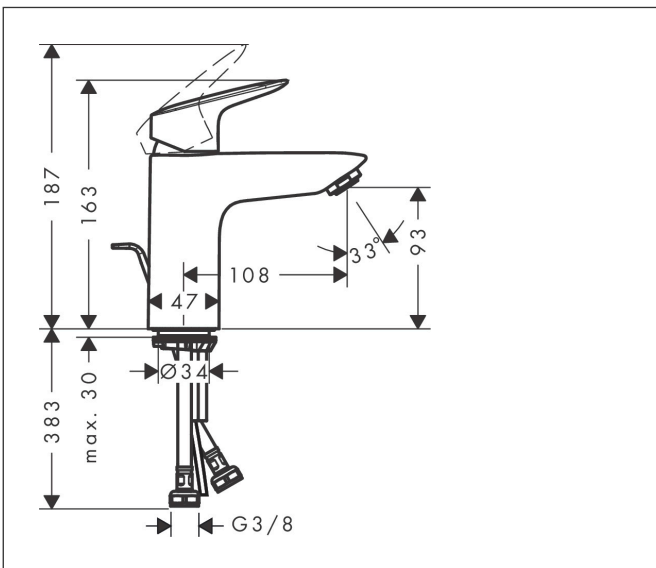

Merk	hansgrohe
Artikelnaam	Logis ééngreeps wastafelmengkraan 100 LowFlow met PopUp trekwaste
Art.nr.	71104000
Oppervlakte	chrom
Netto prijs	120,49 EUR

Product foto

Kenmerken

- ComfortZone: 100
- voorsprong uitloop 108 mm
- uitloophoogte: 93 mm
- greepvariant: rechte greep
- vaste uitloop
- straalsoort: normale straal
- maximale doorstroomhoeveelheid bij 3 bar: 3,5 l/min
- keramisch kardoes
- pop-up afvoergarnituur G 1¼
- materiaal afvoergarnituur: synthetisch
- EU taxonomie: max 6l/min - draagt substantieel bij aan duurzaamheid

Maat tekeningen

Technologie

Merk hansgrohe
 Artikelnaam **Logis** ééngreeps wastafelmengkraan 100 LowFlow met PopUp trekwaste
 Art.nr. 71104000
 Oppervlakte chroom
 Netto prijs 120,49 EUR

Stroomschema

Merk	hansgrohe
Artikelnaam	Logis ééngreeps wastafelmengkraan 100 LowFlow met PopUp trekwaste
Art.nr.	71104000
Oppervlakte	chrom
Netto prijs	120,49 EUR

Explosietekening voor bouwjaar: >05/17

Merk	hansgrohe
Artikelnaam	Logis ééngreeps wastafelmengkraan 100 LowFlow met PopUp trekwaste
Art.nr.	71104000
Oppervlakte	chroom
Netto prijs	120,49 EUR

Onderdelen voor bouwjaar: >05/17

Pos	Beschrijving	Art.nr.	Prijs
1	greep	92224000	40,60
2	greepstop	96338000	3,00
3	afdekkap	97406000	16,60
4	moer	97209000	12,70
5	O-Ring 32x2	98193000	3,00
6	kardoes compl.	95646000	78,40
7	borgschroef	95140000	4,80
8	dichting	95008000	7,70
9	kardoesadapter	98750000	10,40
10	O-Ring 30x2	98186000	3,00
11	O-ring 35x2	92604000	4,80
12	perlator M24x1 (3,5 l/min)	92508000	16,60
13	schroef M8 x 68	97736000	4,80
14	dichting Ø 42	98722000	4,80
15	schachtbevestigingsset compl.	96016000	25,70
16	aansluitslang 450 mm M8x0,75 G3/8	97206000	25,70
17	O-ring 6,6x1,6	93019000	3,00
18	trekstang	96657000	10,40
a	afvoergarnituur	92168000	32,70
19	O-ring 7x1,5	98422000	3,00