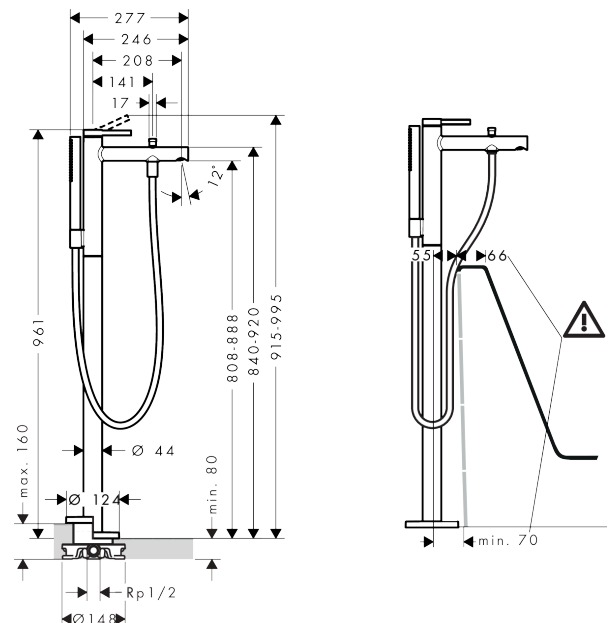

Zesis S

ééngreeps staande badmengkraan

Oppervlak: **chrom** Artikelnummer: **74445000**

Beschrijving

- voorsprong uitloop 208 mm
- straalsoort mengkraan: normale straal
- straalsoort handdouche: PowderRain
- maximale doorstroomhoeveelheid bij 3 bar: 21 l/min
- keramisch kardoes
- omstelling met automatische reset
- aansluiting: inbouwdeel
- opbouwmontage

Artikeldetails

Vrijblijvende advies
verkooprijs excl. BTW 1.304,29 €

Vrijblijvende advies
verkooprijs incl. BTW 1.578,19 €

Technologie

Productfoto

Maattekening

Doorstroomdiagram