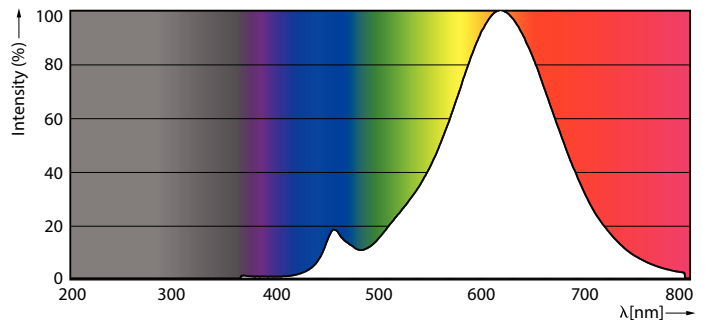

Fotometrische gegevens

General uniform lighting - CorePro LEDBulbND 7-60W E27 G93 827 CL G

Spectral Power Distribution Colour - CorePro LEDBulbND 7-60W E27 G93 827 CL G