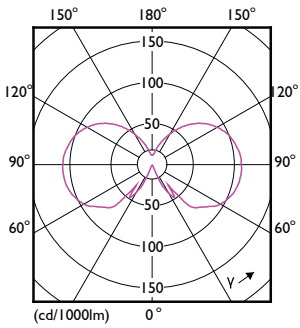

CorePro LEDbulb - Glas

Fotometrische gegevens

Light Distribution Diagram - CorePro LEDBulbND 7-60W E27 G93 827 CL G