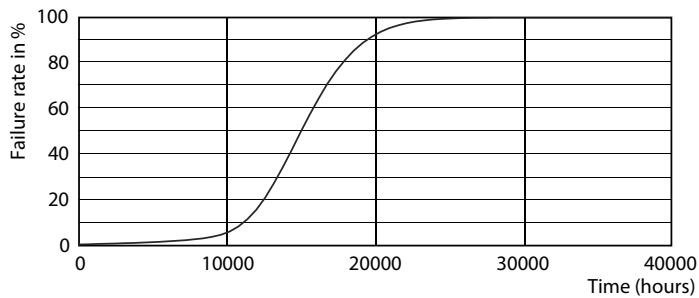

Levensduur

Life Expectancy Diagram - CorePro LEDBulbND 7-60W E27 G93 827 CL G