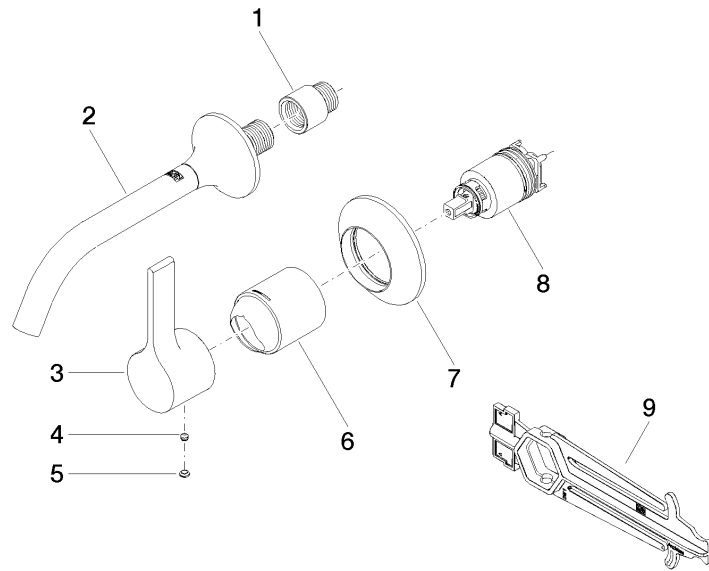

Benötigtes Zubehör

UP-Wand-Einhandbatterie 35 816 970 90
Mischer rechts -
 • **ACHTUNG:** Nicht für UP-Montage geeignet. Anschluss über Eckventile, Befestigung über Verschraubung mit der Rückwand.

Benötigtes Zubehör

UP-Wand-Einhandbatterie - 35 860 970 90
 • Min. Einbautiefe 80 mm
 • Max. Einbautiefe 95 mm

36 860 809
mm [inches]

Durchflussdiagramm

Wurfweitendiagramm

Codes & Standards

EN 817

Scottish Water
Byelaws

UK Water Supply
Regulations

VAIA Waschtisch-Wand-Einhandbatterie ohne Ablaufgarnitur - Champagne
(22kt Gold)

VAIA

36 860 809

Zertifikate

WRAS_2107

DVGW_DW-
6512DN0

36 860 809

Produktversion von 4/1/2024

VAIA Waschtisch-Wand-Einhandbatterie ohne Ablaufgarnitur - Champagne
(22kt Gold)

VAIA

36 860 809

Ersatzteilstückliste

Produktversion von 4/1/2024

Nr.	Artikelnummer	Benennung	Verbaumenge	Lieferzeit
	09 24 03 072 10 90	Verlängerung 1/2" x 20 mm -	9	2