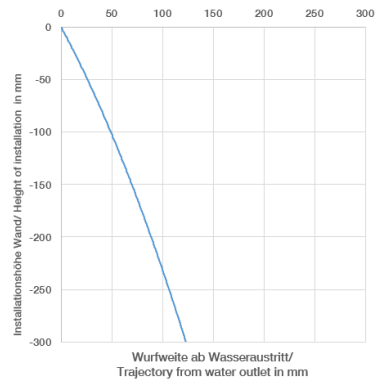

VAIA Waschtisch-Wand-Einhandbatterie ohne Ablaufgarnitur - Champagne (22kt Gold)

VAIA

36 860 809

- Ausladung 190 mm
- starrer Auslauf
- runder luftangereicherter Strahl
- Bohrungsdurchmesser Auslauf 37 mm
- Bohrungsdurchmesser Einhandbatterie 57 mm
- Rosette für Einhandbatterie Ø 78 mm
- Rosette für Auslauf Ø 60 mm
- Durchfluss max. 5,7 l/min
- bleifrei
- Dieses Produkt leistet einen Beitrag zur Erfüllung der Vorgaben von nachhaltigen Gebäudezertifizierungen, z.B. LEED®, BREEAM®, DGNB

UP-Wand-Einhandbatterie - 35 860 970 90
 • Min. Einbautiefe 80 mm
 • Max. Einbautiefe 95 mm

36 860 809
mm [inches]

Durchflussdiagramm

Wurfweitendiagramm

Codes & Standards

EN 817

Scottish Water
Byelaws

UK Water Supply
Regulations