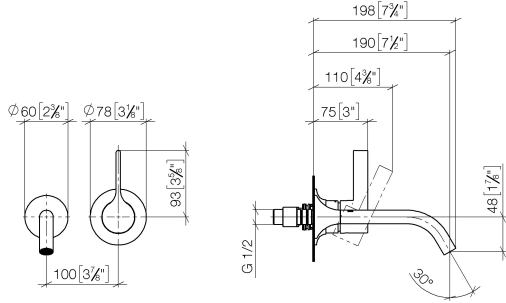

VAIA Waschtisch-Wand-Einhandbatterie ohne Ablaufgarnitur - Champagne (22kt Gold)

VAIA

36 860 809

- Ausladung 190 mm
- starrer Auslauf
- runder luftangereicherter Strahl
- Bohrungsdurchmesser Auslauf 37 mm
- Bohrungsdurchmesser Einhandbatterie 57 mm
- Rosette für Einhandbatterie Ø 78 mm
- Rosette für Auslauf Ø 60 mm
- Durchfluss max. 5,7 l/min
- bleifrei
- Dieses Produkt leistet einen Beitrag zur Erfüllung der Vorgaben von nachhaltigen Gebäudezertifizierungen, z.B. LEED®, BREEAM®, DGNB

Benötigtes Zubehör

UP-Wand-Einhandbatterie 35 816 970 90
Mischer rechts -
 • **ACHTUNG:** Nicht für UP-Montage geeignet. Anschluss über Eckventile, Befestigung über Verschraubung mit der Rückwand.

Benötigtes Zubehör

UP-Wand-Einhandbatterie - 35 860 970 90
 • Min. Einbautiefe 80 mm
 • Max. Einbautiefe 95 mm

36 860 809
mm [inches]

Durchflussdiagramm

Wurfweitendiagramm

Codes & Standards

EN 817

Scottish Water
Byelaws

UK Water Supply
Regulations