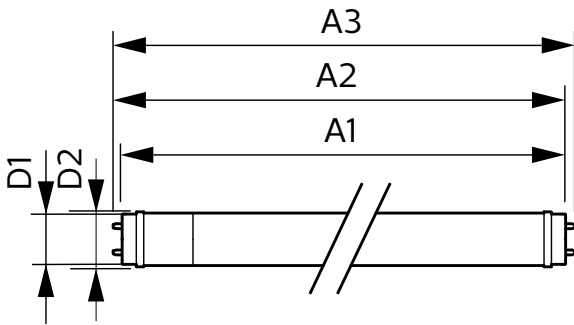

CorePro LED-buis EM/Mains T8

Maatschets

Product	D1	D2	A1	A2	A3
CorePro LEDtube 600mm 8W 830 T8	25,7 mm	28 mm	588,5 mm	595,5 mm	602,5 mm