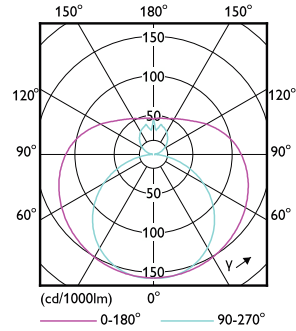

CorePro LED-buis EM/Mains T8

Maatschets

Product	D1	D2	A1	A2	A3
CorePro LEDtube 600mm 8W 830 T8	25,7 mm	28 mm	588,5 mm	595,5 mm	602,5 mm

Fotometrische gegevens

Spectral Power Distribution Colour - CorePro LEDtube 600mm 8W 830 T8