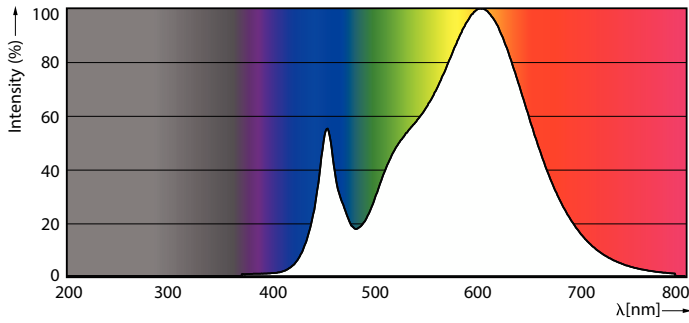

Fotometrische gegevens

Spectral Power Distribution Colour - CorePro LEDtube 600mm 8W 830 T8

General uniform lighting - CorePro LEDtube 600mm 8W 830 T8