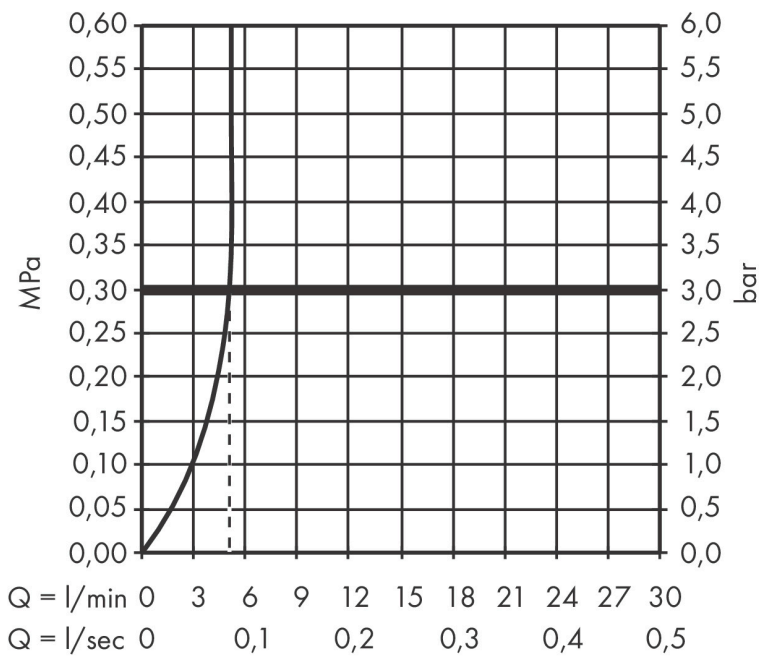

Merk hansgrohe
 Artikelnaam **Metropol** ééngreeps wastafelkraan 260 met rechte greep en PushOpen afvoerplug
 Art.nr. 32512670
 Oppervlakte Mat zwart
 Netto prijs 723,89 EUR

Product foto

Kenmerken

- ComfortZone: 260
- voorsprong uitloop 204 mm
- uitloophoogte: 259 mm
- greepvariant: rechte greep
- vaste uitloop
- straalsoort: normale straal
- maximale doorstroomhoeveelheid bij 3 bar: 5 l/min
- keramisch kardoes
- push-open afvoergarnituur G 1¼
- materiaal afvoergarnituur: metaal
- EU taxonomie: max 6l/min - draagt substantieel bij aan duurzaamheid

Maat tekeningen

Technologie

Certificaat

Merk	hansgrohe
Artikelnaam	Metropol ééngreeps wastafelkraan 260 met rechte greep en PushOpen afvoerplug
Art.nr.	32512670
Oppervlakte	Mat zwart
Netto prijs	723,89 EUR

Stroomschema

Merk	hansgrohe
Artikelnaam	Metropol ééngreeps wastafelkraan 260 met rechte greep en PushOpen afvoerplug
Art.nr.	32512670
Oppervlakte	Mat zwart
Netto prijs	723,89 EUR

Explosietekening voor bouwjaar: >04/20

Merk	hansgrohe
Artikelnaam	Metropol ééngreeps wastafelkraan 260 met rechte greep en PushOpen afvoerplug
Art.nr.	32512670
Oppervlakte	Mat zwart
Netto prijs	723,89 EUR

Onderdelen voor bouwjaar: >04/20

Pos	Beschrijving	Art.nr.	Prijs
1	greep	92995670	96,50
2	greepstop	95704000	3,00
3	afdekkap	92625670	38,60
4	moer	92689000	20,40
5	O-ring 27x1,5	92527000	7,70
6	O-ring 25x1,5	98146000	4,80
7	kardoes compl.	97685000	52,00
8	dichting	98865000	25,70
9	kardoesadapter	92628000	16,60
10	kardoesadapter	98866000	25,70
11	O-ring 23x2	98398000	3,00
12	perlator M24x1 (5 l/min)	92996000	25,70
13	servicesleutel	95661000	4,80
14	O-ring 32x1,5	92936000	3,00
15	rozet	93048670	49,10
16	schachtbevestigingsset compl. (Ø 32)	13961000	20,40
17	vlakdichting	98749000	4,80
18	stelring	97548000	3,00
19	aansluitslang 600 mm M8x0,75 G3/8	96556000	20,40
20	O-ring 6,6x1,6	93019000	3,00
a	schachtverlenging	13898000	64,30