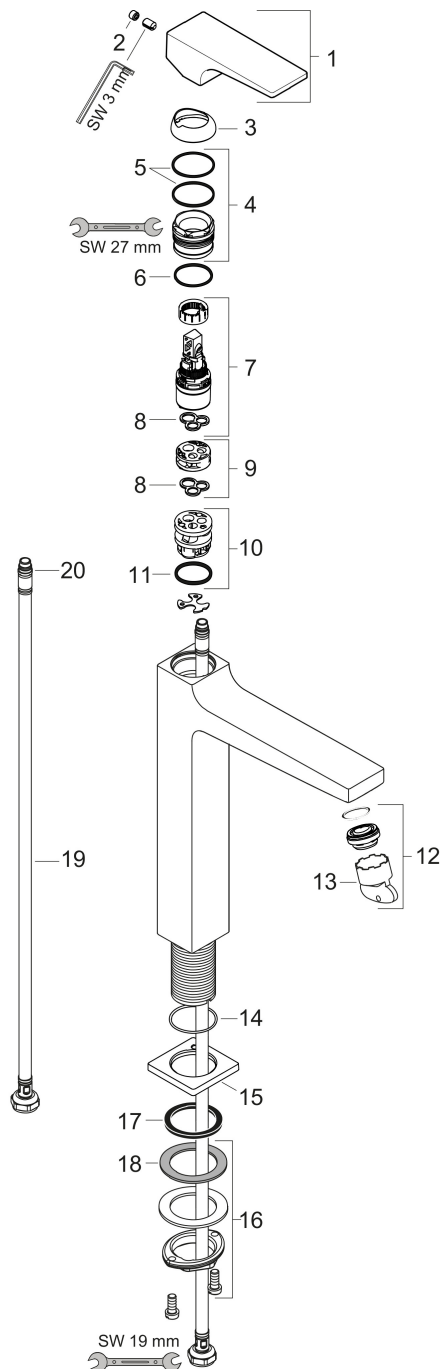

Merk hansgrohe
 Artikelnaam **Metropol** ééngreeps wastafelkraan 260 met rechte greep en PushOpen afvoerplug
 Art.nr. 32512670
 Oppervlakte Mat zwart
 Netto prijs 723,89 EUR

Product foto

Kenmerken

- ComfortZone: 260
- voorsprong uitloop 204 mm
- uitloophoogte: 259 mm
- greepvariant: rechte greep
- vaste uitloop
- straalsoort: normale straal
- maximale doorstroomhoeveelheid bij 3 bar: 5 l/min
- keramisch kardoes
- push-open afvoergarnituur G 1¼
- materiaal afvoergarnituur: metaal
- EU taxonomie: max 6l/min - draagt substantieel bij aan duurzaamheid

Maat tekeningen

Technologie

Certificaat

Merk	hansgrohe
Artikelnaam	Metropol ééngreeps wastafelkraan 260 met rechte greep en PushOpen afvoerplug
Art.nr.	32512670
Oppervlakte	Mat zwart
Netto prijs	723,89 EUR

Stroomschema

Merk	hansgrohe
Artikelnaam	Metropol ééngreeps wastafelkraan 260 met rechte greep en PushOpen afvoerplug
Art.nr.	32512670
Oppervlakte	Mat zwart
Netto prijs	723,89 EUR

Explosietekening voor bouwjaar: >04/20

Merk	hansgrohe
Artikelnaam	Metropol ééngreeps wastafelkraan 260 met rechte greep en PushOpen afvoerplug
Art.nr.	32512670
Oppervlakte	Mat zwart
Netto prijs	723,89 EUR

Onderdelen voor bouwjaar: >04/20

Pos	Beschrijving	Art.nr.	Prijs
1	greep	92995670	96,50
2	greepstop	95704000	3,00
3	afdekkap	92625670	38,60
4	moer	92689000	20,40
5	O-ring 27x1,5	92527000	7,70
6	O-ring 25x1,5	98146000	4,80
7	kardoes compl.	97685000	52,00
8	dichting	98865000	25,70
9	kardoesadapter	92628000	16,60
10	kardoesadapter	98866000	25,70
11	O-ring 23x2	98398000	3,00
12	perlator M24x1 (5 l/min)	92996000	25,70
13	servicesleutel	95661000	4,80
14	O-ring 32x1,5	92936000	3,00
15	rozet	93048670	49,10
16	schachtbevestigingsset compl. (Ø 32)	13961000	20,40
17	vlakdichting	98749000	4,80
18	stelring	97548000	3,00
19	aansluitslang 600 mm M8x0,75 G3/8	96556000	20,40
20	O-ring 6,6x1,6	93019000	3,00
a	schachtverlenging	13898000	64,30