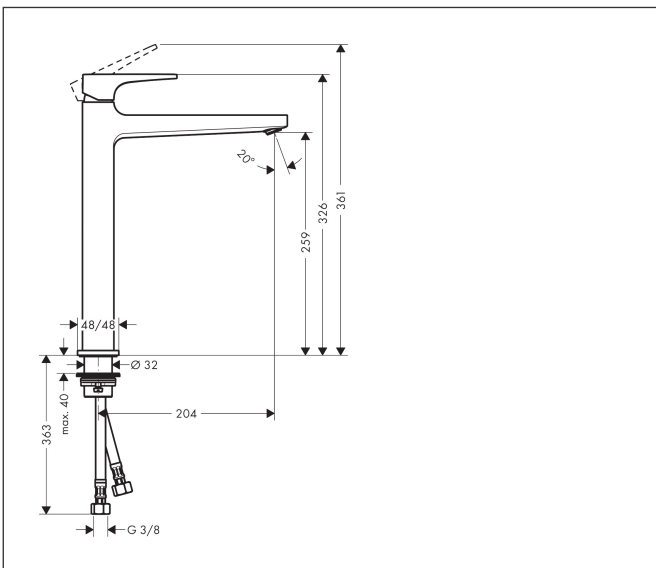

Merk hansgrohe
 Artikelnaam **Metropol** ééngreeps wastafelkraan 260 met rechte greep en PushOpen afvoerplug
 Art.nr. 32512670
 Oppervlakte Mat zwart
 Netto prijs 723,89 EUR

Product foto

Kenmerken

- ComfortZone: 260
- voorsprong uitloop 204 mm
- uitloophoogte: 259 mm
- greepvariant: rechte greep
- vaste uitloop
- straalsoort: normale straal
- maximale doorstroomhoeveelheid bij 3 bar: 5 l/min
- keramisch kardoes
- push-open afvoergarnituur G 1¼
- materiaal afvoergarnituur: metaal
- EU taxonomie: max 6l/min - draagt substantieel bij aan duurzaamheid

Maat tekeningen

Technologie

Certificaat

Merk	hansgrohe
Artikelnaam	Metropol ééngreeps wastafelkraan 260 met rechte greep en PushOpen afvoerplug
Art.nr.	32512670
Oppervlakte	Mat zwart
Netto prijs	723,89 EUR

Stroomschema

Merk	hansgrohe
Artikelnaam	Metropol ééngreeps wastafelkraan 260 met rechte greep en PushOpen afvoerplug
Art.nr.	32512670
Oppervlakte	Mat zwart
Netto prijs	723,89 EUR

Explosietekening voor bouwjaar: >04/20

Merk	hansgrohe
Artikelnaam	Metropol ééngreeps wastafelkraan 260 met rechte greep en PushOpen afvoerplug
Art.nr.	32512670
Oppervlakte	Mat zwart
Netto prijs	723,89 EUR

Onderdelen voor bouwjaar: >04/20

Pos	Beschrijving	Art.nr.	Prijs
1	greep	92995670	96,50
2	greepstop	95704000	3,00
3	afdekkap	92625670	38,60
4	moer	92689000	20,40
5	O-ring 27x1,5	92527000	7,70
6	O-ring 25x1,5	98146000	4,80
7	kardoes compl.	97685000	52,00
8	dichting	98865000	25,70
9	kardoesadapter	92628000	16,60
10	kardoesadapter	98866000	25,70
11	O-ring 23x2	98398000	3,00
12	perlator M24x1 (5 l/min)	92996000	25,70
13	servicesleutel	95661000	4,80
14	O-ring 32x1,5	92936000	3,00
15	rozet	93048670	49,10
16	schachtbevestigingsset compl. (Ø 32)	13961000	20,40
17	vlakdichting	98749000	4,80
18	stelring	97548000	3,00
19	aansluitslang 600 mm M8x0,75 G3/8	96556000	20,40
20	O-ring 6,6x1,6	93019000	3,00
a	schachtverlenging	13898000	64,30