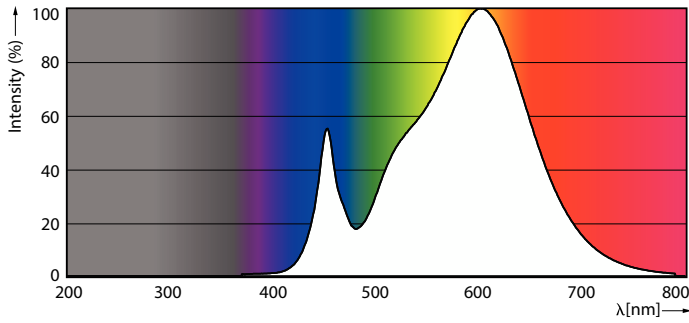

Fotometrische gegevens

Spectral Power Distribution Colour - CorePro LEDtube 1200mm 15.5W 830 T8

General uniform lighting - CorePro LEDtube 1200mm 15.5W 830 T8