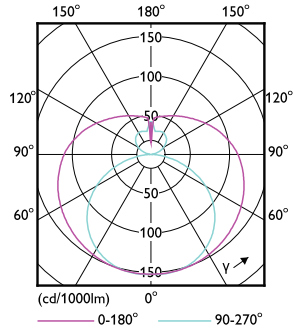

CorePro LED-buis EM/Mains T8

Maatschets

Product	D1	D2	A1	A2	A3
CorePro LEDtube 1200mm 15.5W 830 T8	25,7 mm	28 mm	1.198 mm	1.205 mm	1.212 mm

Fotometrische gegevens

Spectral Power Distribution Colour - CorePro LEDtube 1200mm 15.5W 830 T8