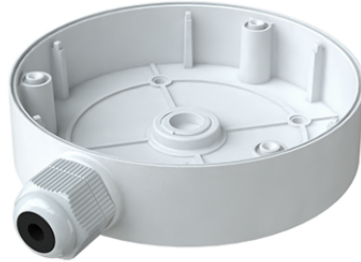

JBA-FA

AANSLUITDOOS IP66 ADVANCE NEXT

**ADVANCE
SERIE**

Aansluitdoos voor de bevestiging van Next en Advance camera's. Raadpleeg voor de compatibiliteit met de modellen het schema in het download-gedeelte.

**JBA-FA****AANSLUITDOOS IP66 ADVANCE NEXT****ALGEMENE GEGEVENS**

Diameter (mm)	131
Hoogte (mm)	33
Gewicht van het product (g)	236
Type behuizing	Gegoten aluminiumlegering
Productkleur	Wit
Temperatuurbereik (°C)	-40 ÷ 60
Bedrijfsvochtigheid (RH max) (%)	25 ÷ 90