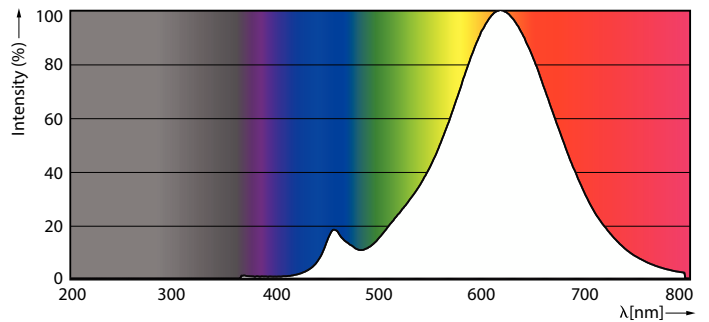

Fotometrische gegevens

General uniform lighting - CorePro LEDBulbND 7-60W E27 ST64 827CL G

Spectral Power Distribution Colour - CorePro LEDBulbND 7-60W E27 ST64 827CL G