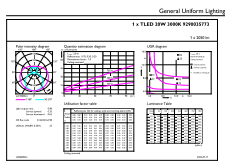

## Fotometrische gegevens

Light Distribution Diagram - CorePro LEDtube 1500mm 20W 830 T8

Spectral Power Distribution Colour - CorePro LEDtube 1500mm 20W 830 T8

General uniform lighting - CorePro LEDtube 1500mm 20W 830 T8