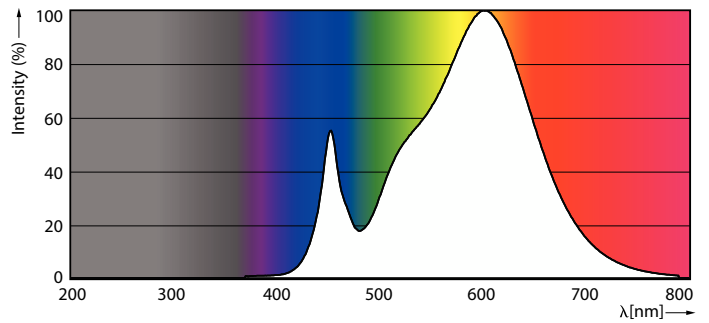

Fotometrische gegevens

Spectral Power Distribution Colour - CorePro LEDtube 1500mm 20W 830 T8

General uniform lighting - CorePro LEDtube 1500mm 20W 830 T8