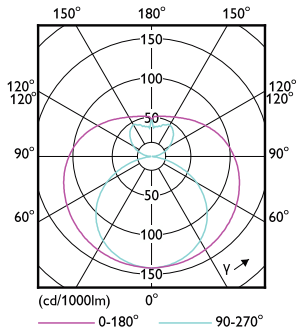

Fotometrische gegevens

Light Distribution Diagram - CorePro LEDtube 1500mm 20W 830 T8

General uniform lighting - CorePro LEDtube 1500mm 20W 830 T8