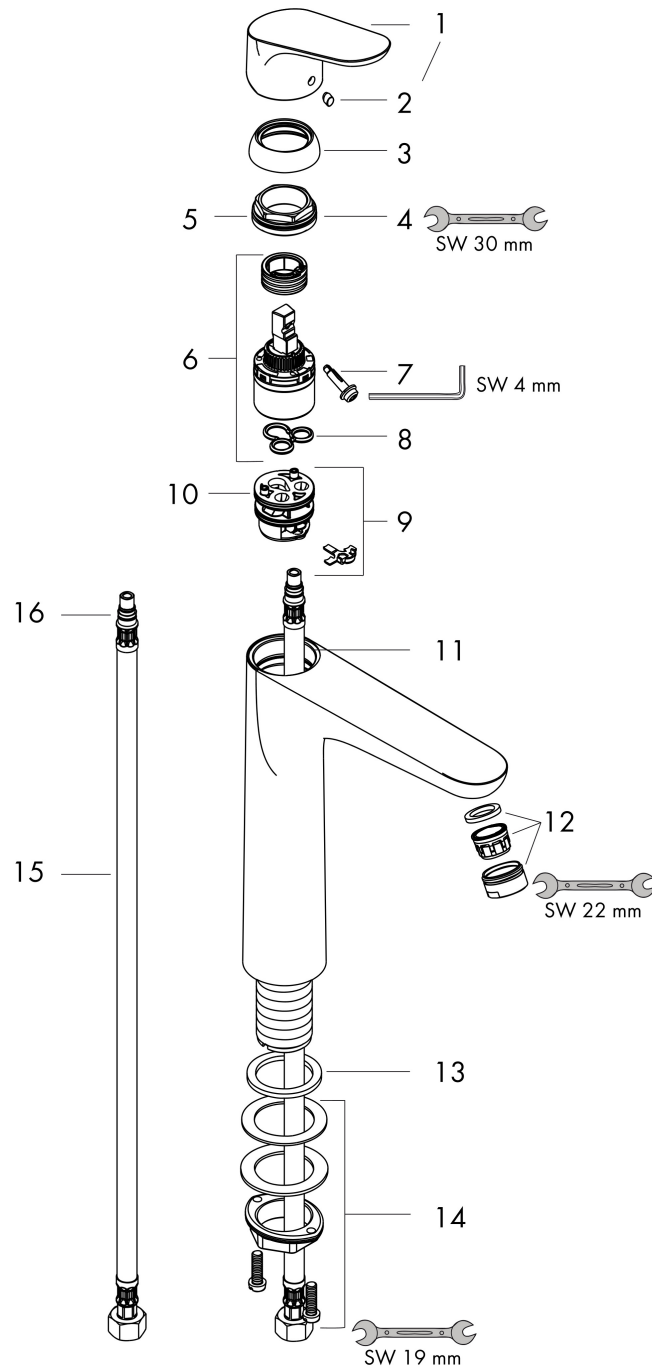

Merk	hansgrohe
Artikelnaam	Focus ééngreeps wastafelmengkraan 190 zonder afvoer
Art.nr.	31518000
Oppervlakte	chrom
Netto prijs	192,15 EUR

Product foto

Kenmerken

- ComfortZone: 190
- voorsprong uitloop 159 mm
- uitloophoogte: 191 mm
- greepvariant: rechte greep
- vaste uitloop
- straalsoort: normale straal
- maximale doorstroomhoeveelheid bij 3 bar: 5 l/min
- keramisch kardoes
- EU taxonomie: max 6l/min - draagt substantieel bij aan duurzaamheid

Maat tekeningen

Technologie

Certificaat

Merk hansgrohe
 Artikelnaam **Focus** ééngreeps wastafelmengkraan 190 zonder afvoer
 Art.nr. 31518000
 Oppervlakte chroom
 Netto prijs 192,15 EUR

Stroomschema

Merk	hansgrohe
Artikelnaam	Focus ééngreeps wastafelmengkraan 190 zonder afvoer
Art.nr.	31518000
Oppervlakte	chrom
Netto prijs	192,15 EUR

Explosietekening voor bouwjaar: >05/11

Merk	hansgrohe
Artikelnaam	Focus ééngreeps wastafelmengkraan 190 zonder afvoer
Art.nr.	31518000
Oppervlakte	chrom
Netto prijs	192,15 EUR

Onderdelen voor bouwjaar: >05/11

Pos	Beschrijving	Art.nr.	Prijs
1	greep	98532000	25,70
2	greepstop	96338000	3,00
3	afdekkap	97406000	16,60
4	O-Ring 32x2	98193000	3,00
5	moer	97209000	12,70
6	kardoes compl.	92730000	52,00
7	borgschroef	95140000	4,80
8	dichting	95008000	7,70
9	kardoesadapter	98750000	10,40
10	O-Ring 30x2	98186000	3,00
11	O-ring 35x2	92604000	4,80
12	perlator M24x1 (5 l/min)	13185000	15,44
13	vlakdichting	98749000	4,80
14	schachtbevestigingsset compl. (Ø 32)	13961000	20,40
15	aansluitlang 600 mm M8x0,75 G3/8	96556000	20,40
16	O-ring 7x1,5	98422000	3,00
a	schachtverlenging	13898000	64,30