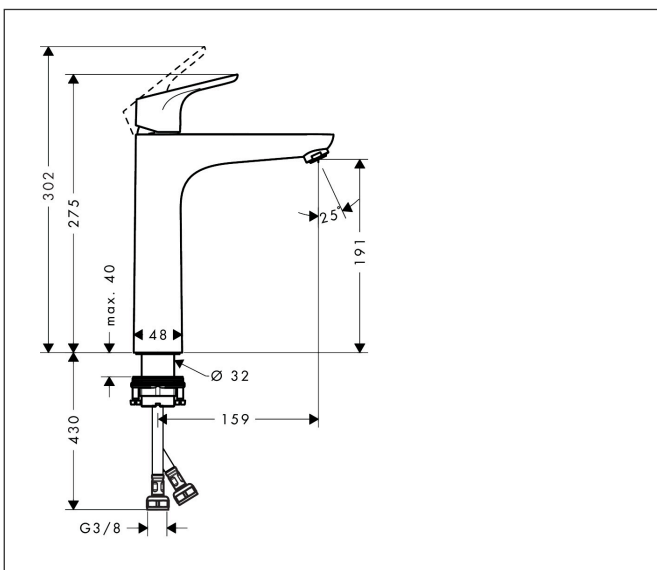

Merk	hansgrohe
Artikelnaam	Focus ééngreeps wastafelmengkraan 190 zonder afvoer
Art.nr.	31518000
Oppervlakte	chrom
Netto prijs	192,15 EUR

Product foto

Kenmerken

- ComfortZone: 190
- voorsprong uitloop 159 mm
- uitloophoogte: 191 mm
- greepvariant: rechte greep
- vaste uitloop
- straalsoort: normale straal
- maximale doorstroomhoeveelheid bij 3 bar: 5 l/min
- keramisch kardoes
- EU taxonomie: max 6l/min - draagt substantieel bij aan duurzaamheid

Maat tekeningen

Technologie

Certificaat

Merk hansgrohe
 Artikelnaam **Focus** ééngreeps wastafelmengkraan 190 zonder afvoer
 Art.nr. 31518000
 Oppervlakte chroom
 Netto prijs 192,15 EUR

Stroomschema

Merk	hansgrohe
Artikelnaam	Focus ééngreeps wastafelmengkraan 190 zonder afvoer
Art.nr.	31518000
Oppervlakte	chrom
Netto prijs	192,15 EUR

Explosietekening voor bouwjaar: >05/11

Merk	hansgrohe
Artikelnaam	Focus ééngreeps wastafelmengkraan 190 zonder afvoer
Art.nr.	31518000
Oppervlakte	chrom
Netto prijs	192,15 EUR

Onderdelen voor bouwjaar: >05/11

Pos	Beschrijving	Art.nr.	Prijs
1	greep	98532000	25,70
2	greepstop	96338000	3,00
3	afdekkap	97406000	16,60
4	O-Ring 32x2	98193000	3,00
5	moer	97209000	12,70
6	kardoes compl.	92730000	52,00
7	borgschroef	95140000	4,80
8	dichting	95008000	7,70
9	kardoesadapter	98750000	10,40
10	O-Ring 30x2	98186000	3,00
11	O-ring 35x2	92604000	4,80
12	perlator M24x1 (5 l/min)	13185000	15,44
13	vlakdichting	98749000	4,80
14	schachtbevestigingsset compl. (Ø 32)	13961000	20,40
15	aansluitlang 600 mm M8x0,75 G3/8	96556000	20,40
16	O-ring 7x1,5	98422000	3,00
a	schachtverlenging	13898000	64,30