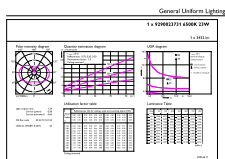

Numerator - Dozen per buitendoos 6

EAN/UPC - Case 8719514346727

Maatschets

Product	D	C
CorePro LEDBulbND 200W E27 A95 865 FR G	95 mm	165 mm

Fotometrische gegevens

General uniform lighting - CorePro LEDBulbND 200W E27 A95 865 FR G