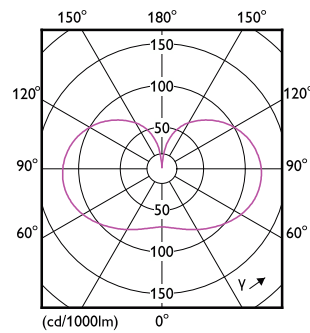

Numerator - Dozen per buitendoos 6

EAN/UPC - Case 8719514346727

Maatschets

Product	D	C
CorePro LEDBulbND 200W E27 A95 865 FR G	95 mm	165 mm

Fotometrische gegevens

General uniform lighting - CorePro LEDBulbND 200W E27 A95 865 FR G