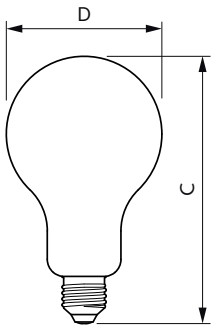

Numerator - Dozen per buitendoos 6

EAN/UPC - Case 8719514346727

Maatschets

Product	D	C
CorePro LEDBulbND 200W E27 A95 865 FR G	95 mm	165 mm

Fotometrische gegevens

General uniform lighting - CorePro LEDBulbND 200W E27 A95 865 FR G