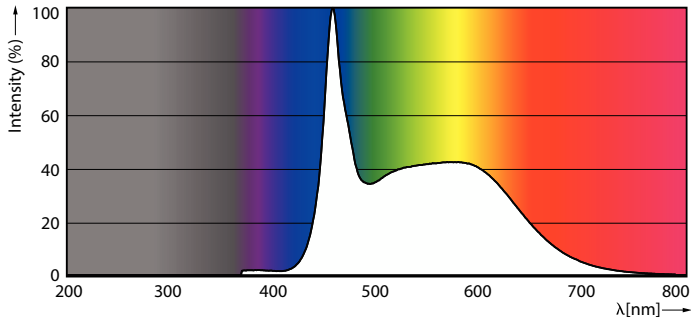

Corepro High Lumen LEDbulb

Fotometrische gegevens

Spectral Power Distribution Colour - CorePro LEDBulbND 200W E27 A95
865 FR G