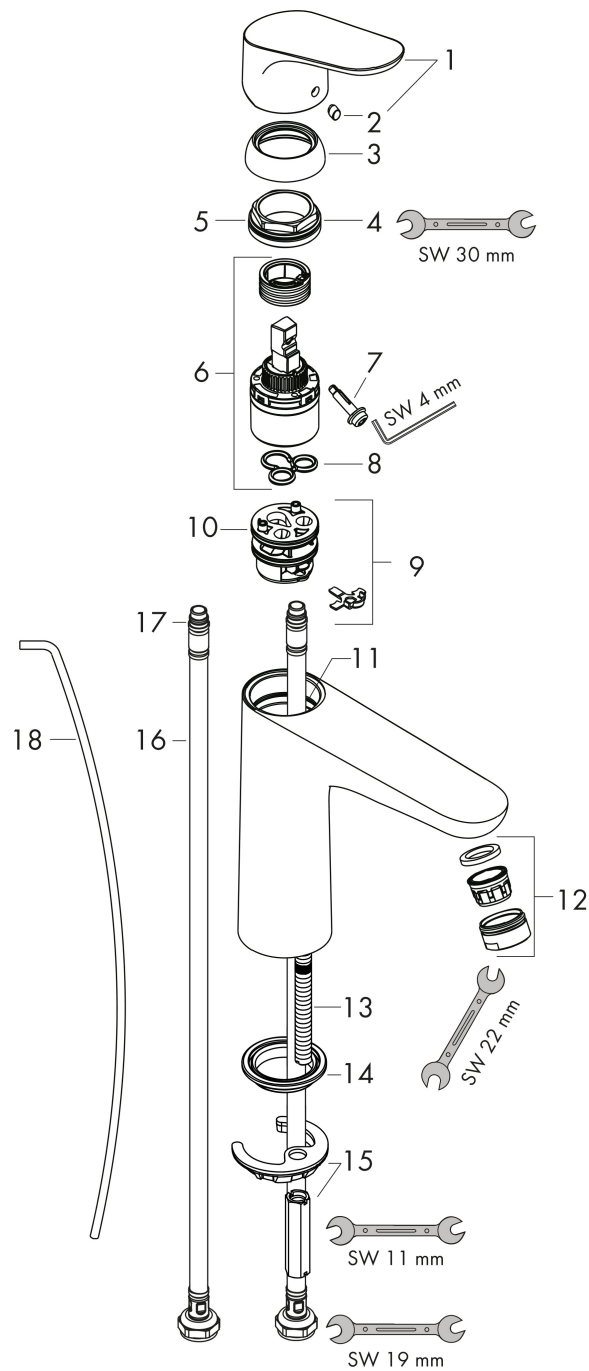

Merk	hansgrohe
Artikelnaam	Focus ééngreeps wastafelmengkraan 100 met PopUp trekwaste
Art.nr.	31607000
Oppervlakte	chrom
Netto prijs	151,60 EUR

Product foto

Maat tekeningen

Kenmerken

- ComfortZone: 100
- voorsprong uitloop 119 mm
- uitloophoogte: 94 mm
- greepvariant: rechte greep
- vaste uitloop
- straalsoort: normale straal
- maximale doorstroomhoeveelheid bij 3 bar: 5 l/min
- keramisch kardoes
- pop-up afvoergarnituur G 1 ¼
- materiaal afvoergarnituur: metaal
- EU taxonomie: max 6l/min - draagt substantieel bij aan duurzaamheid

Technologie

Certificaat

Merk hansgrohe
 Artikelnaam **Focus** ééngreeps wastafelmengkraan 100 met PopUp trekwaste
 Art.nr. 31607000
 Oppervlakte chroom
 Netto prijs 151,60 EUR

Stroomschema

Merk	hansgrohe
Artikelnaam	Focus ééngreeps wastafelmengkraan 100 met PopUp trekwaste
Art.nr.	31607000
Oppervlakte	chromom
Netto prijs	151,60 EUR

Explosietekening voor bouwjaar: >05/17

Merk	hansgrohe
Artikelnaam	Focus ééngreeps wastafelmengkraan 100 met PopUp trekwaste
Art.nr.	31607000
Oppervlakte	chrom
Netto prijs	151,60 EUR

Onderdelen voor bouwjaar: >05/17

Pos	Beschrijving	Art.nr.	Prijs
1	greep	98532000	25,70
2	greepstop	96338000	3,00
3	afdekkap	97406000	16,60
4	moer	97209000	12,70
5	O-Ring 32x2	98193000	3,00
6	kardoes compl.	92730000	52,00
7	borgschroef	95140000	4,80
8	dichting	95008000	7,70
9	kardoesadapter	98750000	10,40
10	O-Ring 30x2	98186000	3,00
11	O-ring 35x2	92604000	4,80
12	perlator M24x1 (5 l/min)	13185000	15,44
13	schroef M8 x 68	97736000	4,80
14	dichting Ø 42	98722000	4,80
15	schachtbevestigingsset compl.	96016000	25,70
16	aansluitslang 450 mm M8x0,75 G3/8	97206000	25,70
17	O-ring 6,6x1,6	93019000	3,00
18	trekstang	96657000	10,40
a	afvoergarnituur	94139000	71,40