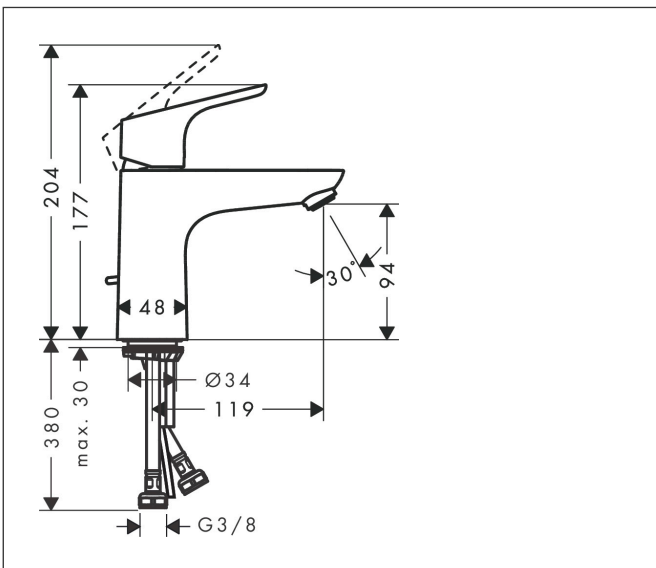

Merk	hansgrohe
Artikelnaam	Focus ééngreeps wastafelmengkraan 100 met PopUp trekwaste
Art.nr.	31607000
Oppervlakte	chrom
Netto prijs	151,60 EUR

Product foto

Maat tekeningen

Kenmerken

- ComfortZone: 100
- voorsprong uitloop 119 mm
- uitloophoogte: 94 mm
- greepvariant: rechte greep
- vaste uitloop
- straalsoort: normale straal
- maximale doorstroomhoeveelheid bij 3 bar: 5 l/min
- keramisch kardoes
- pop-up afvoergarnituur G 1 ¼
- materiaal afvoergarnituur: metaal
- EU taxonomie: max 6l/min - draagt substantieel bij aan duurzaamheid

Technologie

Certificaat

Merk hansgrohe
 Artikelnaam **Focus** ééngreeps wastafelmengkraan 100 met PopUp trekwaste
 Art.nr. 31607000
 Oppervlakte chroom
 Netto prijs 151,60 EUR

Stroomschema

Merk	hansgrohe
Artikelnaam	Focus ééngreeps wastafelmengkraan 100 met PopUp trekwaste
Art.nr.	31607000
Oppervlakte	chromom
Netto prijs	151,60 EUR

Explosietekening voor bouwjaar: >05/17

Merk	hansgrohe
Artikelnaam	Focus ééngreeps wastafelmengkraan 100 met PopUp trekwaste
Art.nr.	31607000
Oppervlakte	chrom
Netto prijs	151,60 EUR

Onderdelen voor bouwjaar: >05/17

Pos	Beschrijving	Art.nr.	Prijs
1	greep	98532000	25,70
2	greepstop	96338000	3,00
3	afdekkap	97406000	16,60
4	moer	97209000	12,70
5	O-Ring 32x2	98193000	3,00
6	kardoes compl.	92730000	52,00
7	borgschroef	95140000	4,80
8	dichting	95008000	7,70
9	kardoesadapter	98750000	10,40
10	O-Ring 30x2	98186000	3,00
11	O-ring 35x2	92604000	4,80
12	perlator M24x1 (5 l/min)	13185000	15,44
13	schroef M8 x 68	97736000	4,80
14	dichting Ø 42	98722000	4,80
15	schachtbevestigingsset compl.	96016000	25,70
16	aansluitslang 450 mm M8x0,75 G3/8	97206000	25,70
17	O-ring 6,6x1,6	93019000	3,00
18	trekstang	96657000	10,40
a	afvoergarnituur	94139000	71,40