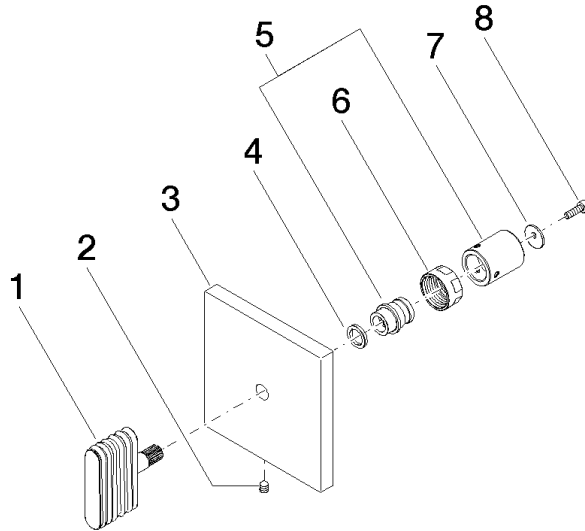

Griff für Zwei- / Drei-Wegeumstellung oval Welle 80 x 80 x 40 mm - Chrom

90 20 70 055 00

Griff für Zwei- / Drei-Wegeumstellung oval Welle 80 x 80 x 40 mm - Chrom

90 20 70 055 00

Griff für Zwei- / Drei-Wegeumstellung oval Welle 80 x 80 x 40 mm - Chrom

90 20 70 055 00

Griff für Zwei- / Drei-Wegeumstellung oval Welle 80 x 80 x 40 mm - Chrom

90 20 70 055 00

Produktversion bis 11/23/2020

Produktversion ab 11/23/2020

Produktversion ab 7/1/2022

Griff für Zwei- / Drei-Wegeumstellung oval Welle 80 x 80 x 40 mm - Chrom

90 20 70 055 00

Ersatzteilstückliste

Produktversion bis 11/23/2020

Produktversion ab 11/23/2020

Produktversion ab 7/1/2022

Nr.	Artikelnummer	Benennung	Verbaumenge	Lieferzeit
	09 20 70 055-00	Griff oval Welle 46 x 43,5 x 11 mm - Chrom	8	10