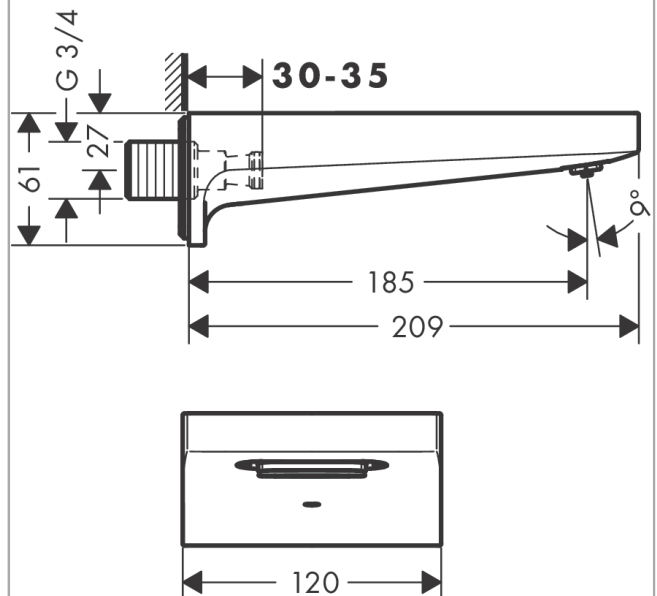

Metropol
baduitloop waterval
Finish: **Brushed Black Chrome**   Artikelnummer: **32543340**

Beschrijving

- voorsprong uitloop 185 mm
- wandmontage
- maximale doorstroomhoeveelheid bij 3 bar: 21 l/min
- RainFlow waterval

Artikeldetails

Vrijblijvende advies verkoopprijs excl. BTW	610,35 €
Vrijblijvende advies verkoopprijs incl. BTW	738,52 €

Technologie

Designprijzen

Productfoto

Maattekening