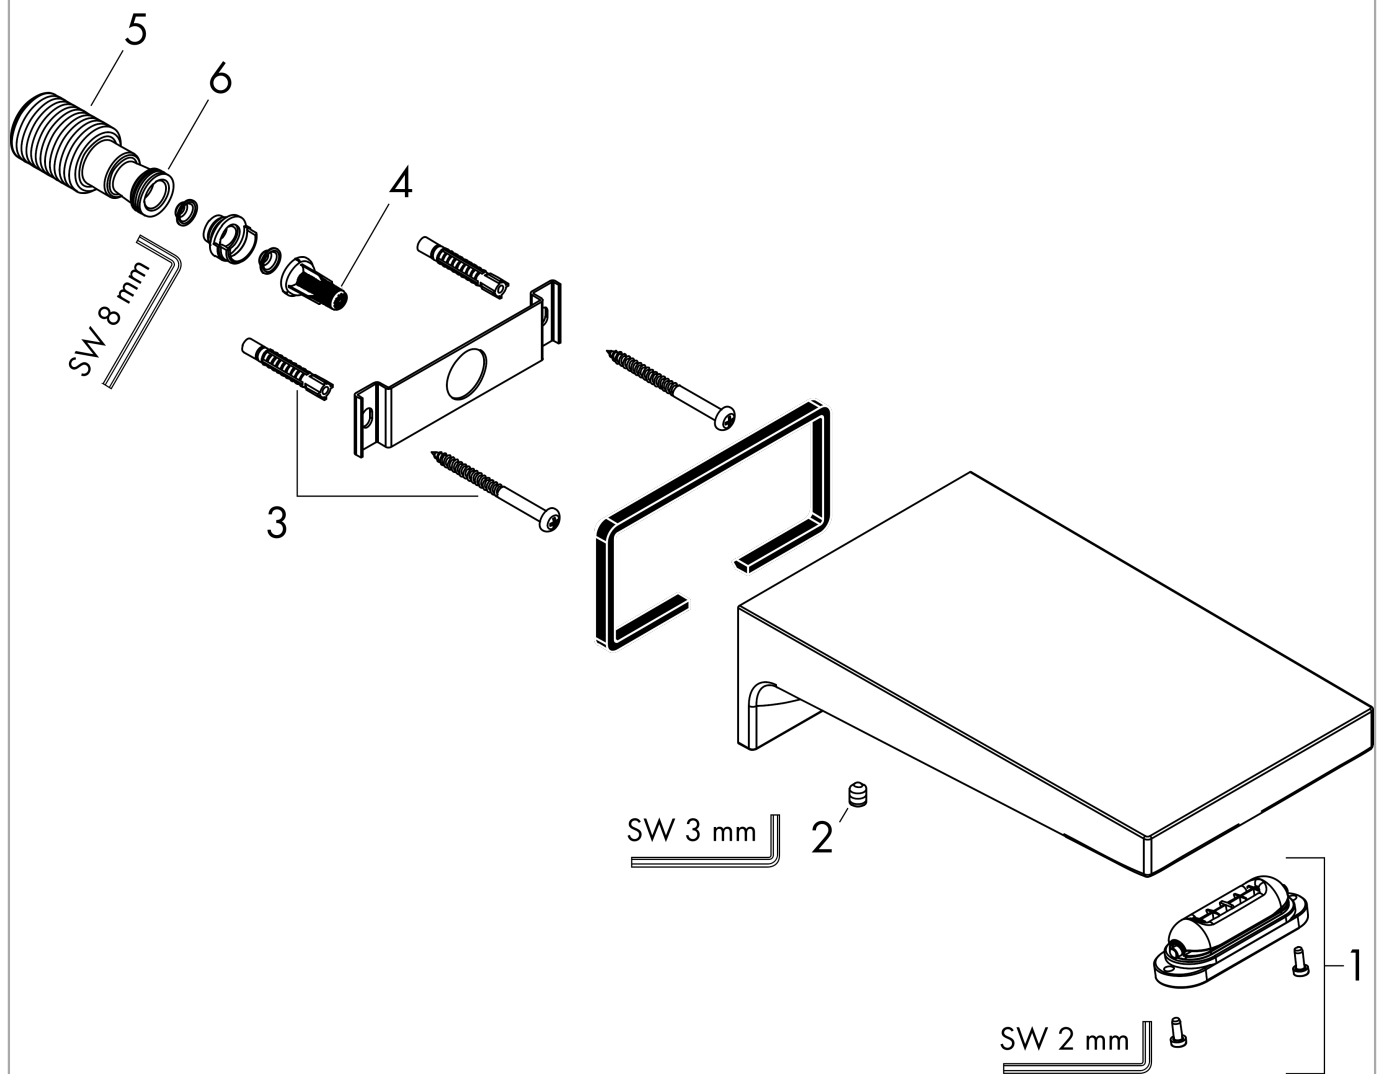

Metropol
baduitloop waterval
Finish: **Brushed Black Chrome**   Artikelnummer: **32543340**

Explosietekening

Bouwjaar: >11/19

Metropol
baduitloop waterval
Finish: **Brushed Black Chrome**   Artikelnummer: **32543340**

Reserveonderdelenlijst

Bouwjaar: >11/19

Regel	Beschrijving	Artikelnummer	Prijs incl. BTW	VE
1	uitloophuis cpl.	97467000	14,04 €	1
2	schroef	94366000	8,11 €	1
3	bevestigingsmateriaal	40915000	11,13 €	1
4	filter	97708000	4,96 €	1
5	aansluiting G$\frac{3}{4}$	94286000	55,90 €	1
6	O-ring 13x2	98128000	2,90 €	1