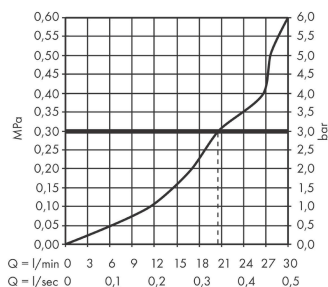

Artikeldetails

Vrijblijvende advies verkoopprijs excl. BTW	610,35 €
Vrijblijvende advies verkoopprijs incl. BTW	738,52 €

Technologie

Designprijzen

Productfoto

Maattekening

Doorstroomdiagram

De verbruikswaarden werden in overeenstemming met de praktijk met de bijbehorende armaturen (thermostaat/mengkraan/inbouwventiel) gemeten.