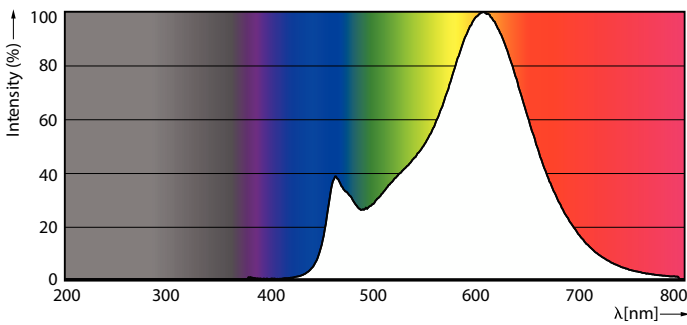

Fotometrische gegevens

Spectral Power Distribution Colour - CorePro LEDBulbND 200W E27 A95 827 FR G