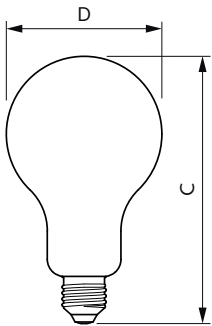

EAN/UPC - Case	8719514346680
----------------	---------------

Maatschets

Product	D	C
CorePro LEDBulbND 200W E27 A95 827 FR G	95 mm	165 mm

Fotometrische gegevens

Spectral Power Distribution Colour - CorePro LEDBulbND 200W E27 A95 827 FR G