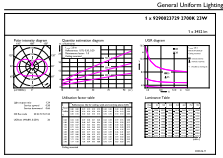

Corepro High Lumen LEDbulb

Fotometrische gegevens

General uniform lighting - CorePro LEDBulbND 200W E27 A95 827 FR G