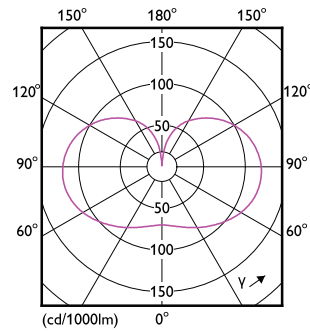

EAN/UPC - Case	8719514346680
----------------	---------------

Maatschets

Product	D	C
CorePro LEDBulbND 200W E27 A95 827 FR G	95 mm	165 mm

Fotometrische gegevens

Spectral Power Distribution Colour - CorePro LEDBulbND 200W E27 A95 827 FR G

Light Distribution Diagram - CorePro LEDBulbND 200W E27 A95 827 FR G

Corepro High Lumen LEDbulb

Fotometrische gegevens

General uniform lighting - CorePro LEDBulbND 200W E27 A95 827 FR G

Levensduur

Life Expectancy Diagram - CorePro LEDBulbND 200W E27 A95 827 FR G