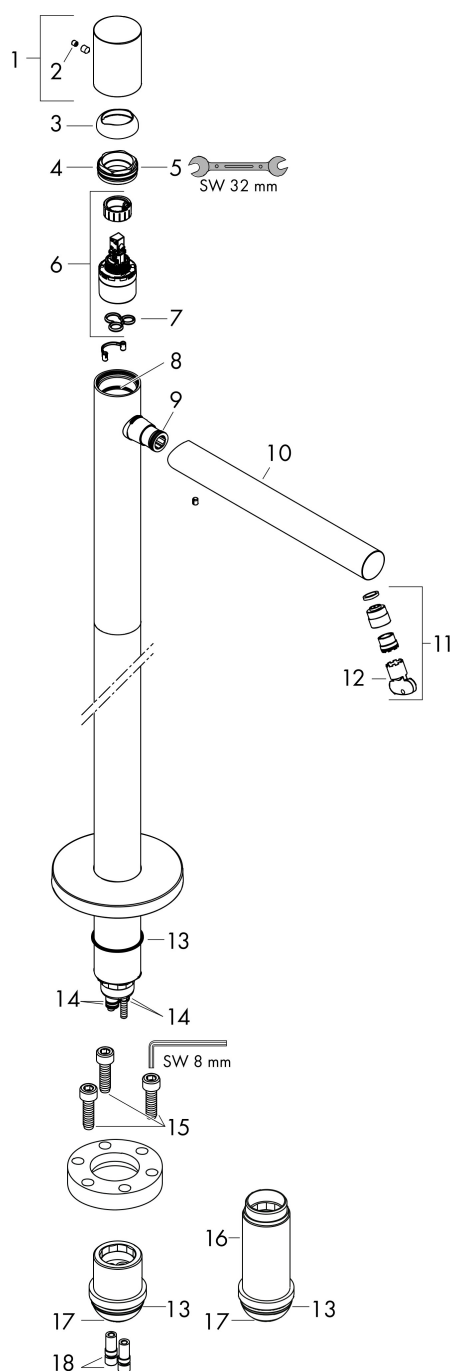

Merk	AXOR
Artikelnaam	AXOR Uno ééngreeps wastafelkraan vloergemonteerd met zerogreep en PushOpen afvoerplug
Art.nr.	45037000
Oppervlakte	chrom
Netto prijs	1.893,43 EUR

Product foto

Kenmerken

- voorsprong uitloop 260 mm
- greepvariant: met cilinder greep
- vaste uitloop
- straalsoort: laminaire straal
- maximale doorstroomhoeveelheid bij 3 bar: 5 l/min
- keramisch kardoes
- EU taxonomie: max 6l/min - draagt substantieel bij aan duurzaamheid

Product foto	Artikelnaam	Art.nr.	Prijs
	AXOR Inbouwdeel voor vrijstaande badkranen	10452180	566,89

Merk AXOR
 Artikelnaam **AXOR Uno** ééngreeps wastafelkraan vloergemonteerd met zerogreep en PushOpen afvoerplug
 Art.nr. 45037000
 Oppervlakte chroom
 Netto prijs 1.893,43 EUR

Stroomschema

Merk	AXOR
Artikelnaam	AXOR Uno ééngreeps wastafelkraan vloergemonteerd met zerogreep en PushOpen afvoerplug
Art.nr.	45037000
Oppervlakte	chrom
Netto prijs	1.893,43 EUR

Explosietekening voor bouwjaar: >04/17

Merk	AXOR
Artikelnaam	AXOR Uno ééngreeps wastafelkraan vloergemonteerd met zerogreep en PushOpen afvoerplug
Art.nr.	45037000
Oppervlakte	chrom
Netto prijs	1.893,43 EUR

Onderdelen voor bouwjaar: >04/17

Pos	Beschrijving	Art.nr.	Prijs
1	greep	93056000	91,50
2	greepstop	96338000	3,00
3	afdekkap	93057000	40,60
4	moer	92966000	32,70
5	O-ring 33x1,5	98164000	3,00
6	kardoes compl.	95646001	78,40
7	dichting	95008000	7,70
8	O-ring 35x2	92604000	4,80
9	O-ring 16x2	98133000	3,00
10	uitloop compl.	93059000	300,40
11	perlator laminar M18x1 (5 l/min)	92896000	40,60
12	montagesleutel	98987000	7,70
13	O-ring 44x2,5	98162000	3,00
14	O-ring 10x1,5	98123000	3,00
15	cilinderkopschroef M10x35	97670000	12,70
16	verlengset 60 mm	97686000	306,38
17	O-ring 29x3	98371000	4,80
18	O-ring 7x2	98419000	3,00