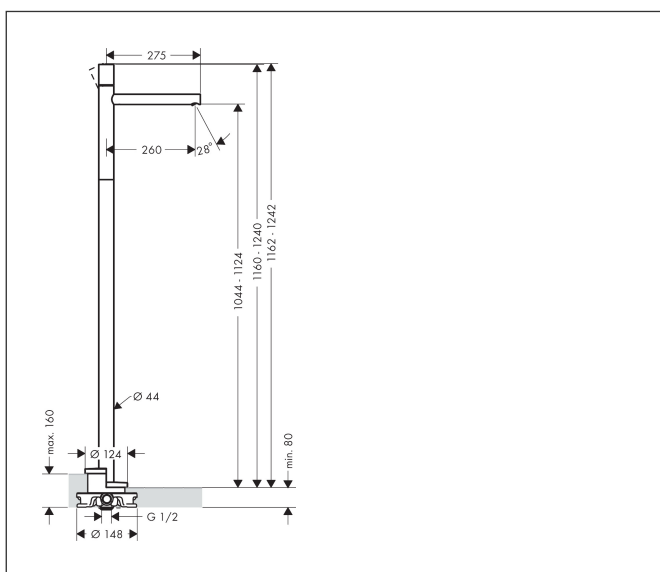

Merk	AXOR
Artikelnaam	AXOR Uno ééngreeps wastafelkraan vloergemonteerd met zerogreep en PushOpen afvoerplug
Art.nr.	45037000
Oppervlakte	chrom
Netto prijs	1.893,43 EUR

Product foto

Kenmerken

- voorsprong uitloop 260 mm
- greepvariant: met cilinder greep
- vaste uitloop
- straalsoort: laminaire straal
- maximale doorstroomhoeveelheid bij 3 bar: 5 l/min
- keramisch kardoes
- EU taxonomie: max 6l/min - draagt substantieel bij aan duurzaamheid

Maat tekeningen

Technologie

Merk	AXOR
Artikelnaam	AXOR Uno ééngreeps wastafelkraan vloergemonteerd met zerogreep en PushOpen afvoerplug
Art.nr.	45037000
Oppervlakte	chrom
Netto prijs	1.893,43 EUR

Benodigde onderdelen

Product foto	Artikelnaam	Art.nr.	Prijs
	AXOR Inbouwdeel voor vrijstaande badkranen	10452180	566,89

Merk AXOR
 Artikelnaam **AXOR Uno** ééngreeps wastafelkraan vloergemonteerd met zerogreep en PushOpen afvoerplug
 Art.nr. 45037000
 Oppervlakte chroom
 Netto prijs 1.893,43 EUR

Stroomschema

Merk	AXOR
Artikelnaam	AXOR Uno ééngreeps wastafelkraan vloergemonteerd met zerogreep en PushOpen afvoerplug
Art.nr.	45037000
Oppervlakte	chrom
Netto prijs	1.893,43 EUR

Explosietekening voor bouwjaar: >04/17