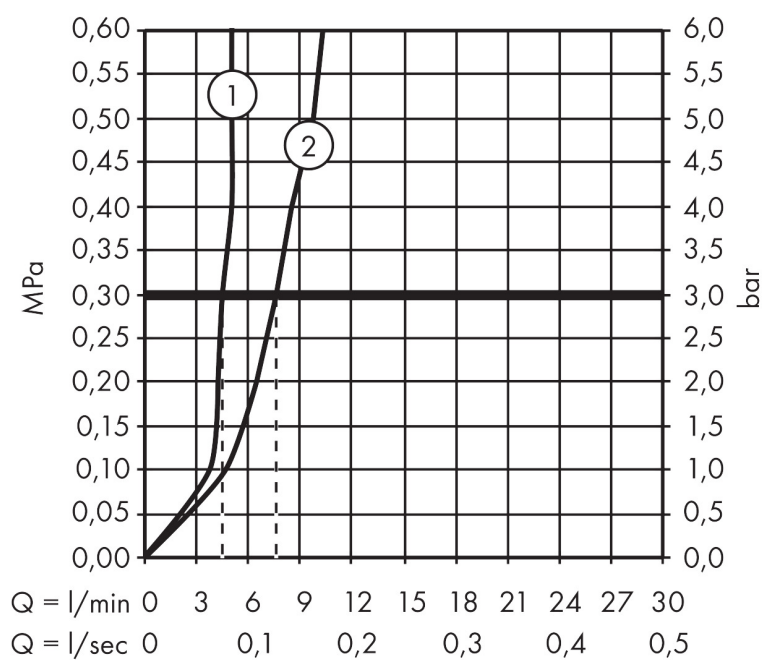

Merk AXOR
Artikelnaam **AXOR Uno** ééngreeps wastafelkraan vloergemonteerd met zerogreep en PushOpen afvoerplug
Art.nr. 45037000
Oppervlakte chroom
Netto prijs 1.893,43 EUR

Stroomschema