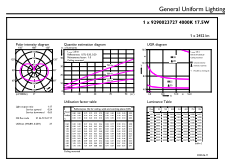

Fotometrische gegevens

Light Distribution Diagram - CorePro LEDBulbND 150W E27 A67 840 FR G