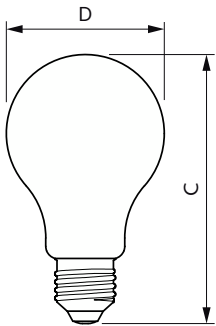

Corepro High Lumen LEDbulb

Operationele temperatuur

T-behuizing maximaal (nom.)	60 °C

Dimbaarheid en regelsystemen

Dimbaar	Nee

Eigenschappen behuizing en afmetingen

Lampafwerking	Mat

Lampvorm	A67

Keurmerken en classificaties

Energie-efficiëntielabel	D

Energieverbruik kWh/1.000 uur	18 kWh

EPREL-registratienummer	374906

EyeComfort	Ja

Productgegevens

Productnaam voor bestelling	CorePro LEDBulbND 150W E27 A67 840 FR G

Volledige productnaam	CorePro LEDBulbND 150W E27 A67 840 FR G

Full EOC	871951434663500

Bestelcode	8719514346635

Materiaalnr. (12NC)	929002372702

Lokale code	34663500

Numerator - Aantal per pak	1

EAN/UPC - product/behuizing	8719514346635

Numerator - Dozen per buitendoos	10

EAN/UPC - Case	8719514346642

Maatschets

Product	D	C
CorePro LEDBulbND 150W E27 A67 840 FR G	70 mm	121 mm