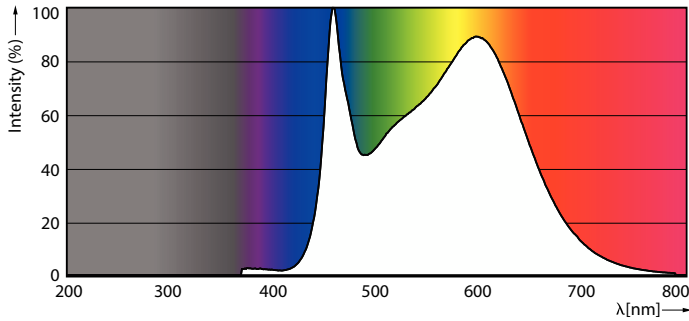

Corepro High Lumen LEDbulb

Fotometrische gegevens

Spectral Power Distribution Colour - CorePro LEDBulbND 150W E27 A67 840 FR G