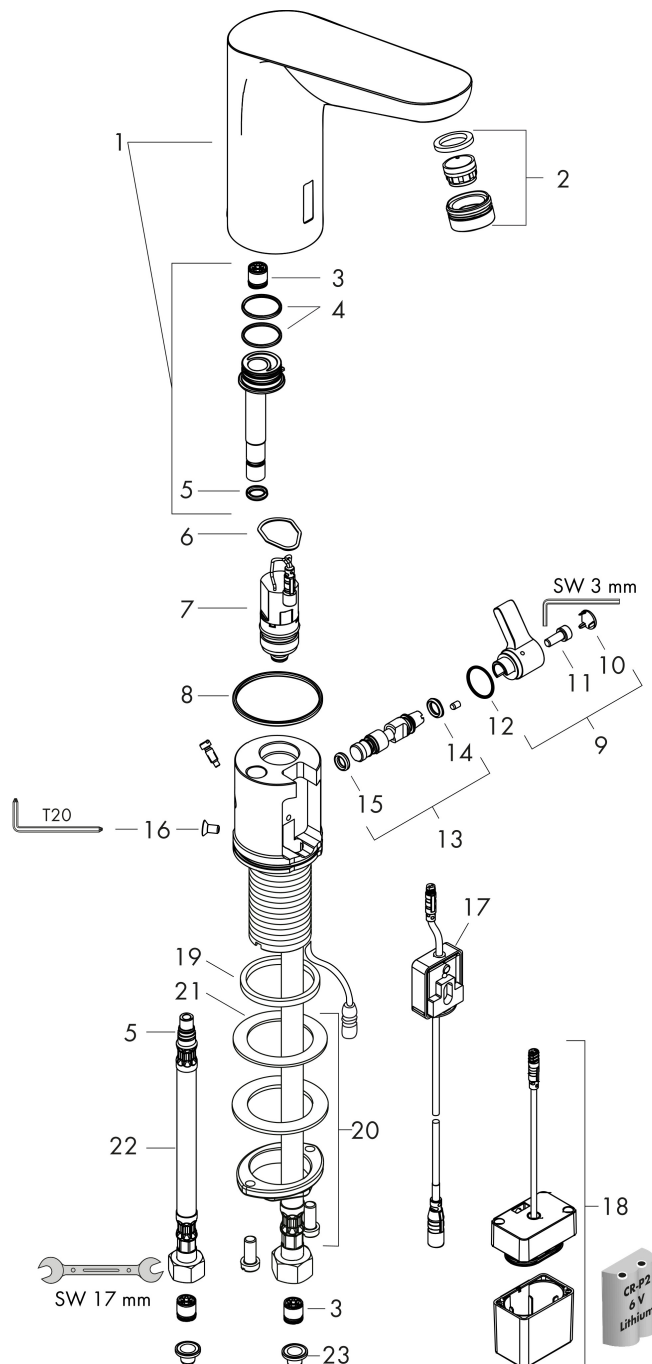

Maat tekeningen

Technologie

Certificaat

Merk hansgrohe
 Artikelnaam **Focus** elektronische wastafelmengkraan met temperatuurgreep en batterij
 Art.nr. 31171000
 Oppervlakte chroom
 Netto prijs 579,45 EUR

Stroomschema

Merk	hansgrohe
Artikelnaam	Focus elektronische wastafelmengkraan met temperatuurgreep en batterij
Art.nr.	31171000
Oppervlakte	chrom
Netto prijs	579,45 EUR

Explosietekening voor bouwjaar: >07/24

Merk	hansgrohe
Artikelnaam	Focus elektronische wastafelmengkraan met temperatuurgreep en batterij
Art.nr.	31171000
Oppervlakte	chrom
Netto prijs	579,45 EUR

Onderdelen voor bouwjaar: >07/24

Pos	Beschrijving	Art.nr.	Prijs
1	kranenkap	92309000	365,40
2	perlator M24x1 (5 l/min)	92372000	16,60
3	terugslagklep DW 10	96456000	7,70
4	O-ring 18x1,5	98231000	3,00
5	O-ring 7x1,5	98422000	3,00
6	O-ring 17x2	98199000	3,00
7	magneetventiel	95654000	147,60
8	O-ring 41x2	98212000	3,00
9	omstillearm	92379000	32,70
10	afdekkap	95433000	4,80
11	cilinderkopschroef M4x10	97661000	4,80
12	O-ring 12x2	98214000	3,00
13	roeras	92377000	52,00
14	O-ring 6x2	98458000	3,00
15	O-ring 5x2	98215000	3,00
16	schroef	93272000	3,00
17	elektronica	92346000	147,60
18	batterijinzet	94455000	32,70
19	vlakdichting	98749000	4,80
20	schachtbevestigingsset compl. (Ø 32)	13961000	20,40
21	stelring	97548000	3,00
22	aansluitslang 450mm	92345000	25,70
23	zeefdichting	95291000	10,40
a	schachtverlenging	13898000	64,30