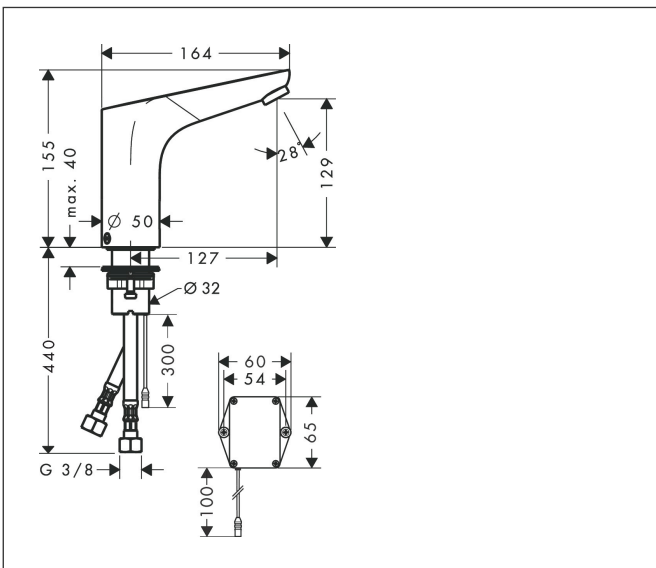

Merk	hansgrohe
Artikelnaam	Focus elektronische wastafelmengkraan met temperatuurgreep en batterij
Art.nr.	31171000
Oppervlakte	chrom
Netto prijs	579,45 EUR

Product foto

Kenmerken

- voorsprong uitloop 127 mm
- straalsoort: normale straal
- maximale doorstroomhoeveelheid bij 3 bar: 5 l/min
- temperaturbegrenzing instelbaar
- temperatuur temperatuurgreep
- infraroodtechnologie
- stroomindicatie batterij beschikbaar
- batterij 6V (levensduur ca. 2 jr.)
- looptijd: 10 s
- hygiënische spoeling activeerbaar (automatische waterdoorlaat)
- frequentie van hygiënische spoeling: 24 u
- spoeltijd hygiënische spoeling: 10 s
- duurspoeling activeerbaar (enkele waterdoorlaat gedurende 180 seconden, geschikt voor thermische desinfectie)
- reinigingsmodus: handmatige waterstop voor reiniging van de wastafel
- vuilfilters in de verbindingsslagen

Maat tekeningen

Technologie

Certificaat

Merk hansgrohe
 Artikelnaam **Focus** elektronische wastafelmengkraan met temperatuurgreep en batterij
 Art.nr. 31171000
 Oppervlakte chroom
 Netto prijs 579,45 EUR

Stroomschema

Merk	hansgrohe
Artikelnaam	Focus elektronische wastafelmengkraan met temperatuurgreep en batterij
Art.nr.	31171000
Oppervlakte	chrom
Netto prijs	579,45 EUR

Explosietekening voor bouwjaar: >07/24