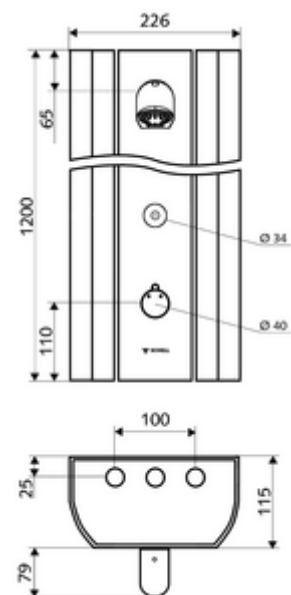

Leveringsomvang

- Elektronische zelfsluitend opbouw-douchepaneel
 - Bedieningstoets voor thermostaat met overschuifhuls, ont-/vergrendelbare temperatuurblokkering 38 °C
 - CVD-touch-elektronica, programmeerbaar, spat- en spuitwaterdicht IP65
 - Magneetventiel 6 V voor het uitvoeren van een automatische thermische desinfectie met SWS (volgens DVGW-werkblad W 551)
 - ThermoProtect thermostaat volgens EN 1111, verbrandingsbeveiliging in geval van storing in de koudwatertoevoer
 - Magneetventiel 6 V
 - 2 terugslagkleppen (EN 1717: EB)
 - 2 voorfilters
- Douchekop COMFORT Flex, instelbare hellingshoek 12 - 32, vandalismebestendig, met softstraal en antikalknoppen
- Aansluittoebehoren met afsluitkraan (afsluitkranen)
- Bevestigingsmateriaal voor wandmontage

Technische gegevens

- Instelmogelijkheden via SWS/SSC
 - Bedieningskracht (licht / gemiddeld / moeilijk)
 - Manuele programmering (uit / aan)
 - Max. looptijd (1 - 950 s)
 - Stagnatiespoeling (uit/1 - 1000 s, om de 1 - 250 uur na laatste spoeling/om de 1 - 250 uur)
 - Blokkeertijd bediening (uit / 1 - 255 s, time-out 1 - 2000 min)
- Instelmogelijkheden via manuele programmering
 - Max. looptijd (10 - 360 s in 10 programmaniveaus, fabrieksinstelling 20 s)
 - Stagnatiespoeling (uit/20 s, om de 24 uur)
- Debiet: max. 9 l/min drukonafhankelijk
- Werkdruk: 1,0 - 5,0 bar
- Max. rustdruk: 8 bar
- Max. werkingstemperatuur: 70 °C kortstondig
- Werkstof: Bediening Messing; Douchekop Messing conform de Duitse drinkwaterverordening; Behuizing Aluminium; Watertraject Ontzinkingsbestendig messing conform de Duitse drinkwaterverordening
- Oppervlak: Bediening Chroom; Douchekop Chroom; Behuizing Aluminium geborsteld, geanodiseerd
- Afmetingen: B 226 mm x H 1200 mm x D 115 mm
- Aansluiting: 2x DN 15 G 1/2 M
- Certificaten: Belgaqua