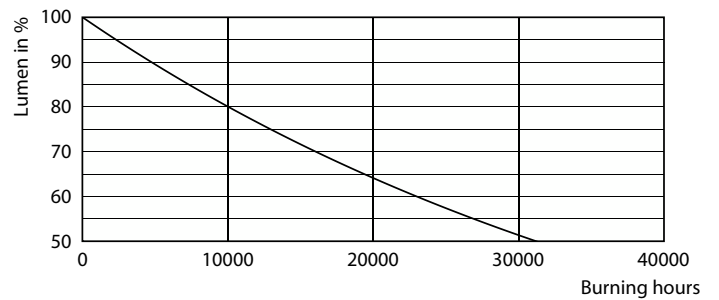

Corepro High Lumen LEDbulb

Fotometrische gegevens

General uniform lighting - CorePro LEDBulbND 150W E27 A67 827 FR G

Levensduur

Life Expectancy Diagram - CorePro LEDBulbND 150W E27 A67 827 FR G

Lumen Maintenance Diagram - CorePro LEDBulbND 150W E27 A67 827 FR G