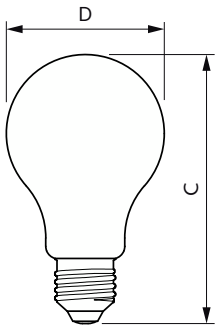

## Maatschets

Product	D	C
CorePro LEDBulbND 150W E27 A67 827 FR G	70 mm	121 mm