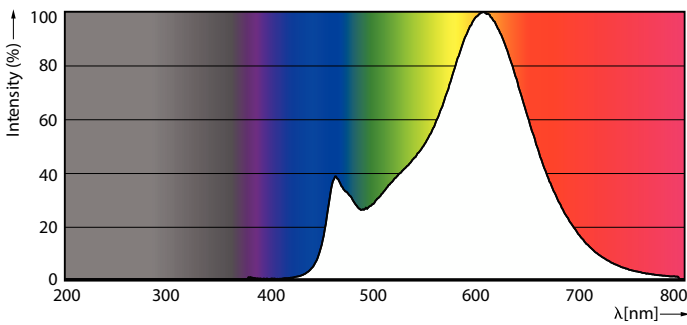

Fotometrische gegevens

Spectral Power Distribution Colour - CorePro LEDBulbND 150W E27 A67 827 FR G