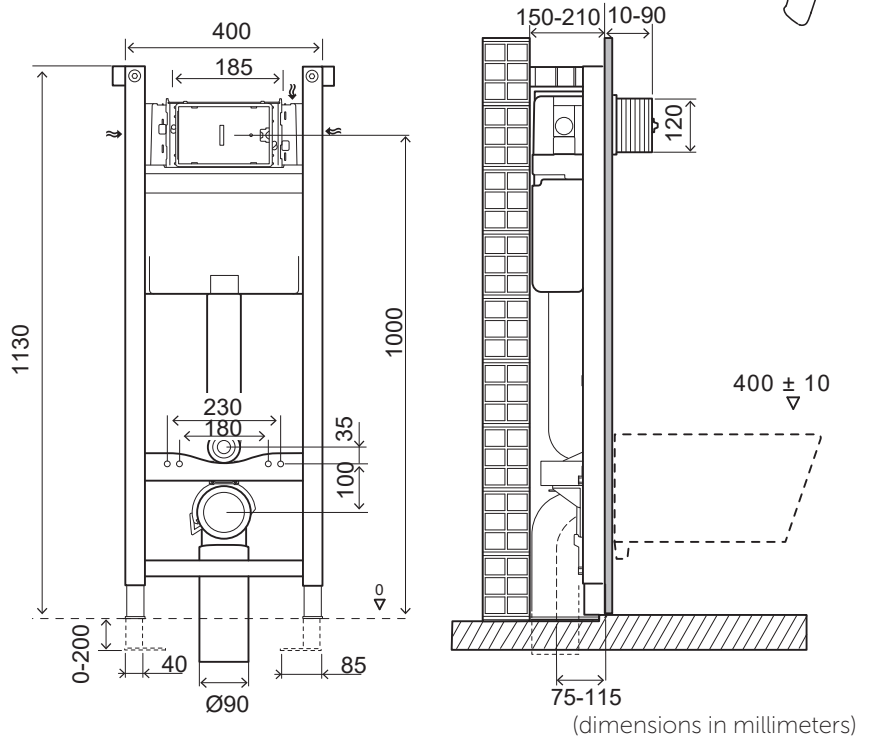

PROSYS

WC Frame 150 M

Installation - Installazione - Installation - Montage - Instalación - Montering - Монтаж
 Montáž - Paigaldamine - Εγκατάσταση - Beszerelés - Montavimas - Montāža - Instalare
 Инсталација - Montaž - Установка - Montaža - Montáž - Montaj - Інсталяція

4 A

4 B

4 C

4 D

RV17067

5 FRONT

5 TOP

5 TOP