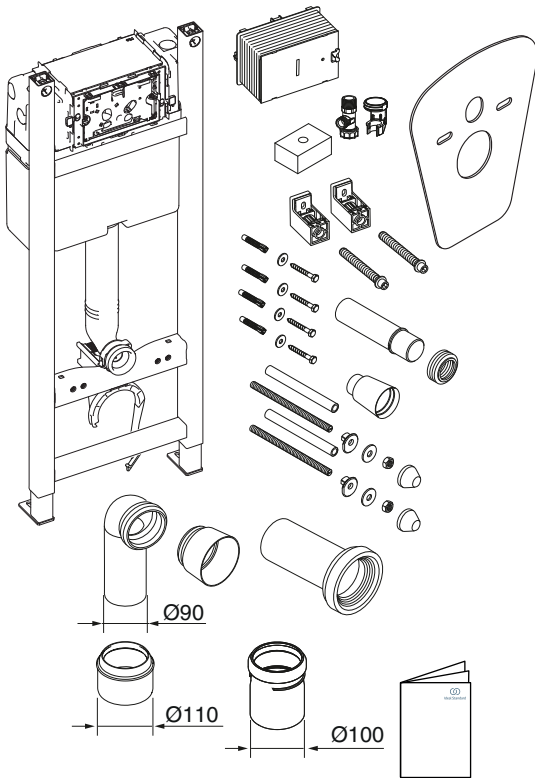

PROSYS

WC Frame 150 M

Installation - Installazione - Installation - Montage - Instalación - Montering - Монтаж
 Montáž - Paigaldamine - Εγκατάσταση - Beszerelés - Montavimas - Montāža - Instalare
 Инсталација - Montaž - Установка - Montaža - Montáž - Montaj - Інсталяція

4 A

4 B

4 C

4 D

RV17067

5 FRONT

5 TOP

5 TOP