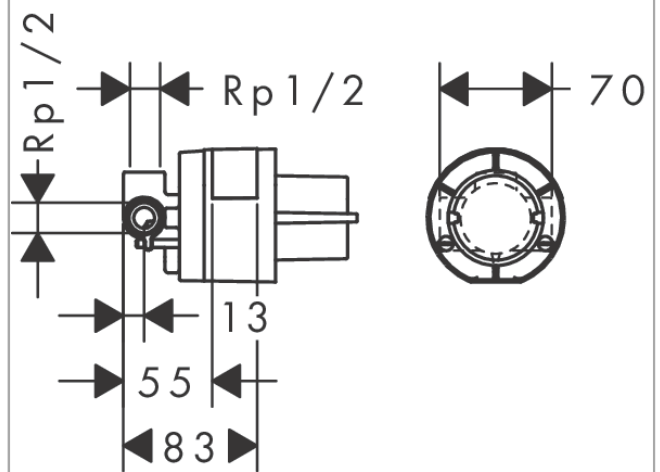

### Beschrijving

- keramisch kardoes
- temperatuurbegrenzing instelbaar
- Minimale montage diepte: 55 mm
- Maximale montage diepte: 83 mm
- Kiwa K6161\_Mechanical Mixers EN817

### Maattekening