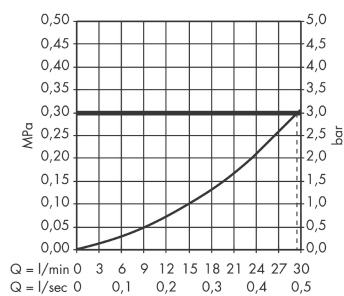

Doorstroombiagram