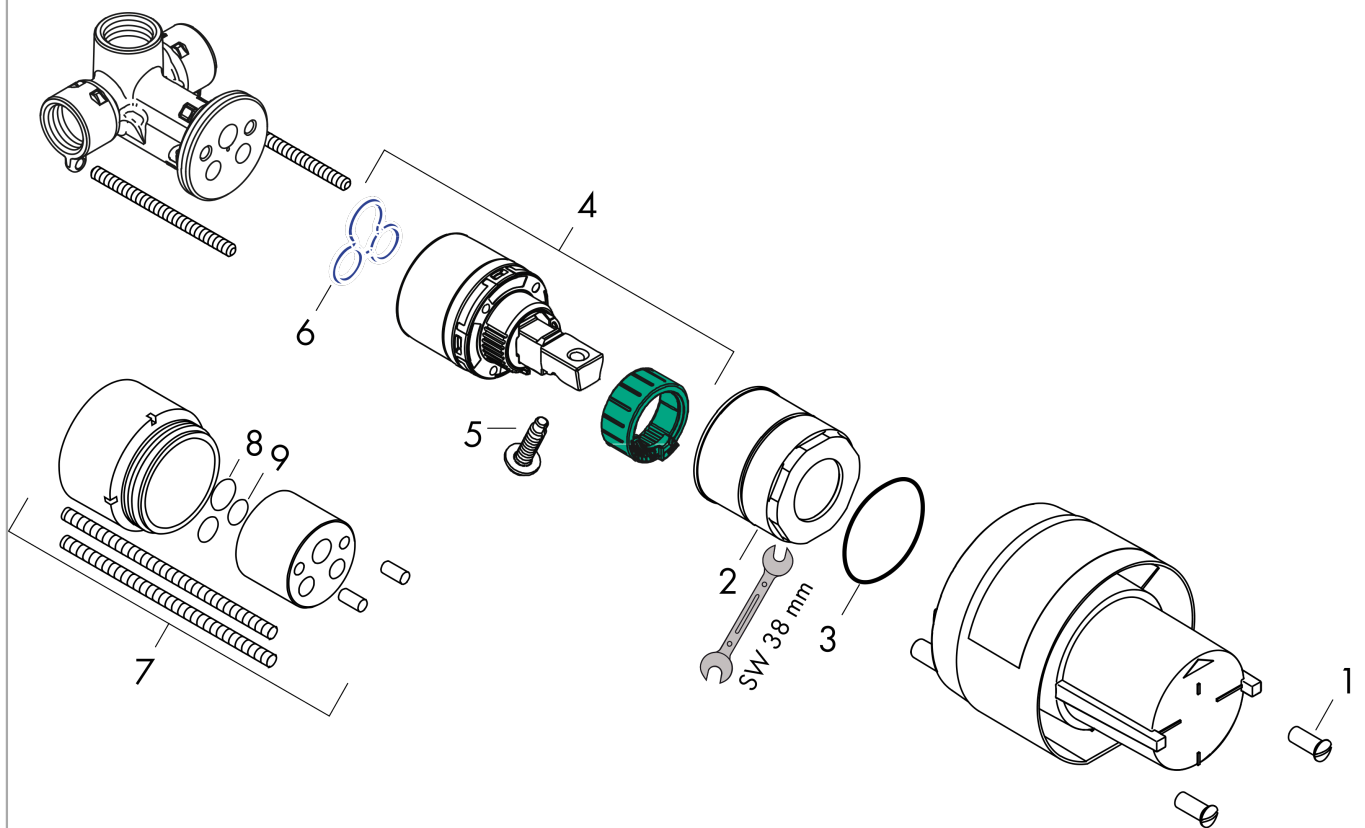

### Maattekening

### Doorstroombiagram

**inbouwdeel voor ééngreeps douchemengkraan**

Finish: Artikelnummer: **13620180**

**Explosietekening**

Bouwjaar: >06/18