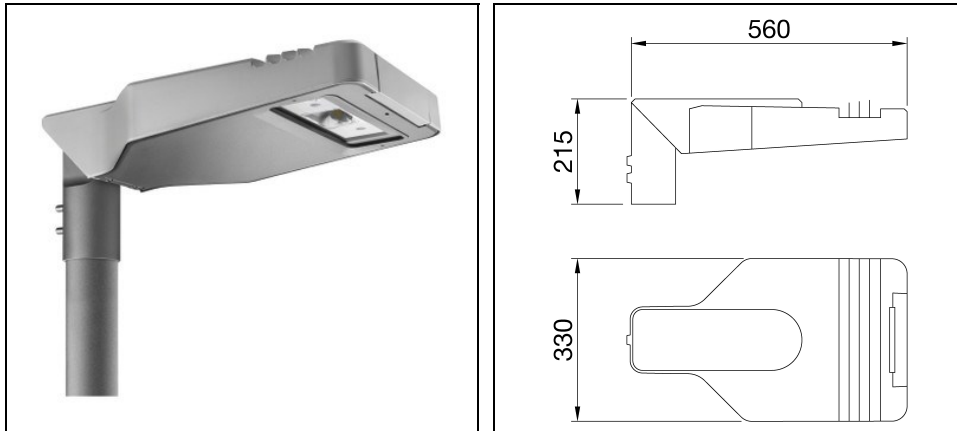

ROAD [5] MINI 1X3 LED WIDE

Bestelnr. GWR523130K

Omschrijving

Straatverlichtingsarmatuur met afscherming, frame en mastbevestiging in EN AB46100 gegoten aluminium met laag kopergehalte:

- Polyester poedercoating
- High-power LED
- Metalen printplaat
- Overspanningsbeveiliging tot 10kV
- Veiligheidsschakelaar
- PA6.6 + FV bedradingsplaat
- Kabelinvoer via PG13,5
- Optisch systeem van hoogreflecterend aluminium
- Afscherming van vlak veiligheidsglas (dikte 4 mm)
- Opening- en sluitsysteem met geïntegreerde handgreep aan de voorzijde
- Geschikt voor omgevingstemperaturen tot 50°C, maar met reductie van de voedingsstroom zoals aangegeven in de handleiding
- Geschikt voor paaltop- en wandinstallatie, verstelbaar in stappen van 5°
- L90B10 (Tq 25°C) > 115.000 h; L90B10 (Tq 50°C) = 115.000 h

Product gegevens

ETIM Groep:	EG000027	ETIM Klasse:	EC000062
-------------	----------	--------------	----------

Algemene informatie

Lamphouder:	LED	Lichtbron:	LED
Reële lichtstroom [lm]:	1700	Armatuur wattage [W]:	13 W
Specifieke lichtstroom [lm/W]:	131	CRI:	70
Kleurtemperatuur [K]:	3000	Kleur / Afwerking:	GR-RAL9006 / Grijs RAL9006
IP waarde:	IP66	IK-J-xxIP:	IK08 5J xx5
Beschermingsklasse:	II	Optiek:	WIDE - Wegoptiek
Nettogewicht [kg]:	6.314	Totale lengte [mm]:	560
Totale breedte [mm]:	330	Totale hoogte [mm]:	215