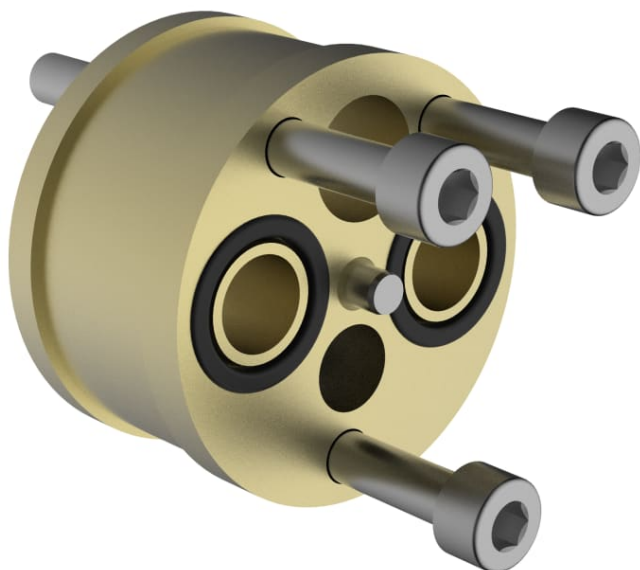

CONCEALED BODIES

Jeu de rallonge 25 mm pour Simibox 1-Point

AGRANDIR LA VUE

Ancien numéro de référence: H3769840001251

Poids net / kg : 0,24

COMPATIBLE AVEC

Mitigeur de bain pour Simibox 1-Point, avec accessoires, acier inox

HF901165441000

Mitigeur de douche pour Simibox 1-Point, avec accessoires, acier inox

HF901155441000

Mitigeur mural pour Simibox 1-Point, saillie 186 mm, goulot fixe, avec Disc receveur transparent cristal (receveur disponible en 3 couleurs complémentaires)

H3113370041201

Mitigeur de bain pour Simibox 1-Point, saillie 170 mm, avec accessoires, avec Disc receveur transparent cristal (receveur disponible en 3 couleurs complémentaires)

H3213390041411

Mitigeur de douche pour Simibox 1-Point, avec accessoires, avec Disc receveur transparent cristal (receveur disponible en 3 couleurs complémentaires)

H3313390041411

Mitigeur de douche pour Simibox 1-Point, sans accessoires, chromé

HF505455100040

Mitigeur mural pour Simibox 1-Point, saillie 175 mm, goulot orientable, chromé

HF505426100000

Mitigeur mural pour Simibox 1-Point, saillie 225 mm, goulot orientable, chromé