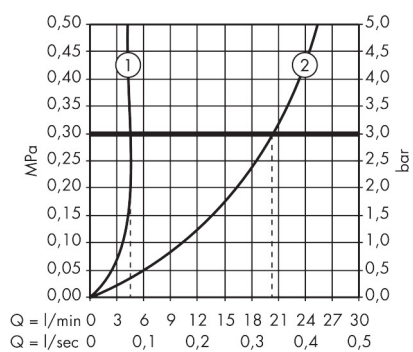

Merk	AXOR
Artikelnaam	AXOR Citterio ééngreeps wastafelmengkraan 190 met pingreep met PopUp trekwaste
Art.nr.	39034000
Oppervlakte	chrom
Netto prijs	884,65 EUR

Product foto

Maat tekeningen

Kenmerken

- ComfortZone: 190
- voorsprong uitloop 160 mm
- uitloophoogte: 191 mm
- greepvariant: Met pingreep
- vaste uitloop
- straalsoort: normale straal
- maximale doorstroomhoeveelheid bij 3 bar: 5 l/min
- keramisch kardoes
- pop-up afvoergarnituur G 1 ¼
- de greep bevindt zich onderaan aan de zijkant van de kraan (niet geschikt voor waskommen)
- EU taxonomie: max 6l/min - draagt substantieel bij aan duurzaamheid

Technologie

Certificaat

Merk	AXOR
Artikelnaam	AXOR Citterio ééngreeps wastafelmengkraan 190 met pingreep met PopUp trekwaste
Art.nr.	39034000
Oppervlakte	chrom
Netto prijs	884,65 EUR

Stroomschema

Merk	AXOR
Artikelnaam	AXOR Citterio ééngreeps wastafelmengkraan 190 met pingreep met PopUp trekwaste
Art.nr.	39034000
Oppervlakte	chrom
Netto prijs	884,65 EUR