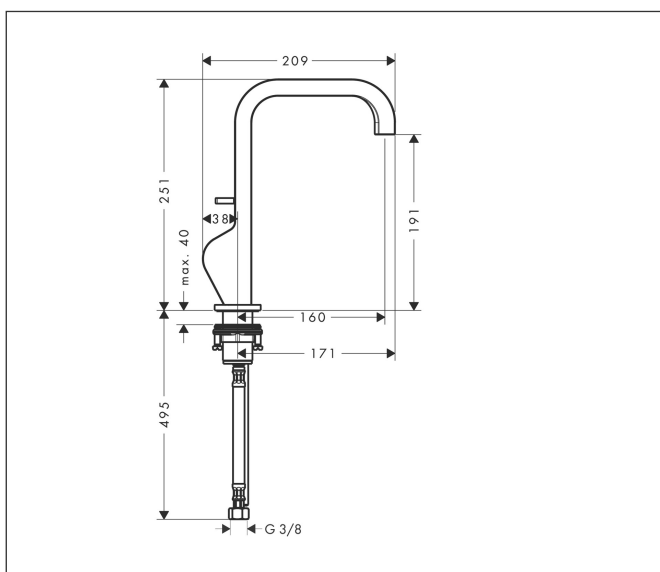

Merk	AXOR
Artikelnaam	AXOR Citterio ééngreeps wastafelmengkraan 190 met pingreep met PopUp trekwaste
Art.nr.	39034000
Oppervlakte	chrom
Netto prijs	884,65 EUR

Product foto

Maat tekeningen

Kenmerken

- ComfortZone: 190
- voorsprong uitloop 160 mm
- uitloophoogte: 191 mm
- greepvariant: Met pingreep
- vaste uitloop
- straalsoort: normale straal
- maximale doorstroomhoeveelheid bij 3 bar: 5 l/min
- keramisch kardoes
- pop-up afvoergarnituur G 1 ¼
- de greep bevindt zich onderaan aan de zijkant van de kraan (niet geschikt voor waskommen)
- EU taxonomie: max 6l/min - draagt substantieel bij aan duurzaamheid

Technologie

Certificaat

Merk	AXOR
Artikelnaam	AXOR Citterio ééngreeps wastafelmengkraan 190 met pingreep met PopUp trekwaste
Art.nr.	39034000
Oppervlakte	chrom
Netto prijs	884,65 EUR

Stroomschema

Merk	AXOR
Artikelnaam	AXOR Citterio ééngreeps wastafelmengkraan 190 met pingreep met PopUp trekwaste
Art.nr.	39034000
Oppervlakte	chrom
Netto prijs	884,65 EUR

Explosietekening voor bouwjaar: >08/14

Merk	AXOR
Artikelnaam	AXOR Citterio ééngreeps wastafelmengkraan 190 met pingreep met PopUp trekwaste
Art.nr.	39034000
Oppervlakte	chrom
Netto prijs	884,65 EUR

Onderdelen voor bouwjaar: >08/14

Pos	Beschrijving	Art.nr.	Prijs
1	afdekkap	95681000	32,70
2	O-ring 34x2	98383000	4,80
3	greep	95682000	91,50
4	inbuschroef M4x6	97767000	3,00
5	moer	95683000	25,70
6	O-Ring 30x2	98186000	3,00
7	kardoes compl.	96339000	64,30
8	O-ring 21,95x1,78	95169000	3,00
9	perlator compl.	93118000	20,40
10	montagesleutel	98987000	7,70
11	trekknop	95684000	16,60
12	trekstang	95128000	40,60
13	O-ring 7x2	98419000	3,00
14	rozet	95685000	64,30
15	O-ring 26x1,5	98390000	3,00
16	schachtbevestigingsset compl. (Ø 32)	13961000	20,40
17	aansluitslang 600 mm M8x0,75 G3/8	96556000	20,40
18	O-ring 7x1,5	98422000	3,00
19	dichtingsset	95581000	4,80
a	afvoergarnituur	94139000	71,40
b	schachtverlenging	13898000	64,30
c	werktuig voor het demonteren van de greep	92124000	113,70