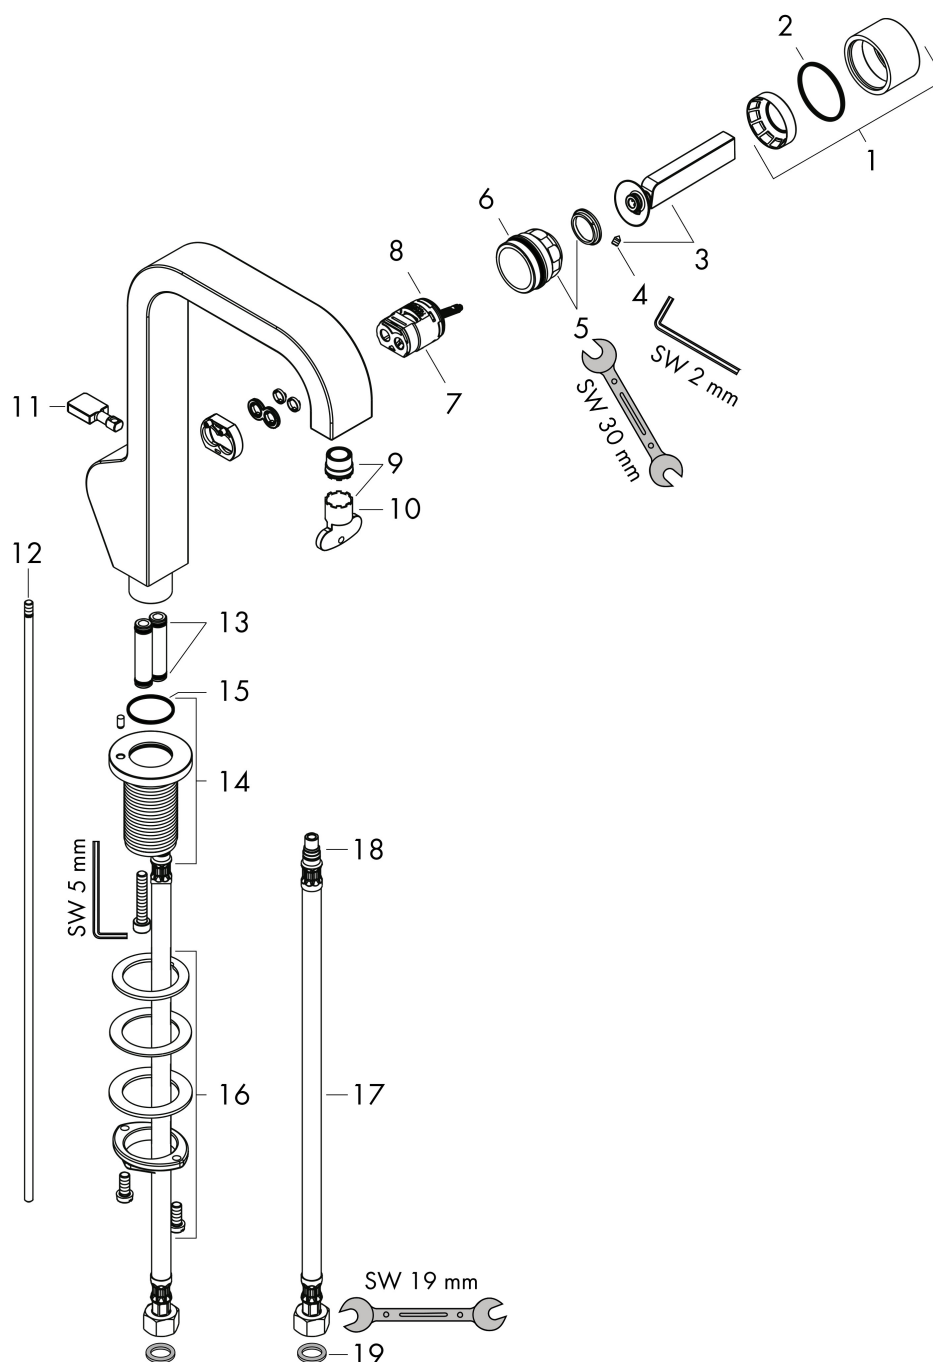

Merk	AXOR
Artikelnaam	AXOR Citterio ééngreeps wastafelmengkraan 190 met pingreep met PopUp trekwaste
Art.nr.	39034000
Oppervlakte	chrom
Netto prijs	884,65 EUR

Product foto

Maat tekeningen

Kenmerken

- ComfortZone: 190
- voorsprong uitloop 160 mm
- uitloophoogte: 191 mm
- greepvariant: Met pingreep
- vaste uitloop
- straalsoort: normale straal
- maximale doorstroomhoeveelheid bij 3 bar: 5 l/min
- keramisch kardoes
- pop-up afvoergarnituur G 1 ¼
- de greep bevindt zich onderaan aan de zijkant van de kraan (niet geschikt voor waskommen)
- EU taxonomie: max 6l/min - draagt substantieel bij aan duurzaamheid

Technologie

Certificaat

Merk	AXOR
Artikelnaam	AXOR Citterio ééngreeps wastafelmengkraan 190 met pingreep met PopUp trekwaste
Art.nr.	39034000
Oppervlakte	chrom
Netto prijs	884,65 EUR

Stroomschema

Merk	AXOR
Artikelnaam	AXOR Citterio ééngreeps wastafelmengkraan 190 met pingreep met PopUp trekwaste
Art.nr.	39034000
Oppervlakte	chrom
Netto prijs	884,65 EUR

Explosietekening voor bouwjaar: >08/14

Merk	AXOR
Artikelnaam	AXOR Citterio ééngreeps wastafelmengkraan 190 met pingreep met PopUp trekwaste
Art.nr.	39034000
Oppervlakte	chrom
Netto prijs	884,65 EUR

Onderdelen voor bouwjaar: >08/14

Pos	Beschrijving	Art.nr.	Prijs
1	afdekkap	95681000	32,70
2	O-ring 34x2	98383000	4,80
3	greep	95682000	91,50
4	inbuschroef M4x6	97767000	3,00
5	moer	95683000	25,70
6	O-Ring 30x2	98186000	3,00
7	kardoes compl.	96339000	64,30
8	O-ring 21,95x1,78	95169000	3,00
9	perlator compl.	93118000	20,40
10	montagesleutel	98987000	7,70
11	trekknop	95684000	16,60
12	trekstang	95128000	40,60
13	O-ring 7x2	98419000	3,00
14	rozet	95685000	64,30
15	O-ring 26x1,5	98390000	3,00
16	schachtbevestigingsset compl. (Ø 32)	13961000	20,40
17	aansluitslang 600 mm M8x0,75 G3/8	96556000	20,40
18	O-ring 7x1,5	98422000	3,00
19	dichtingsset	95581000	4,80
a	afvoergarnituur	94139000	71,40
b	schachtverlenging	13898000	64,30
c	werktuig voor het demonteren van de greep	92124000	113,70