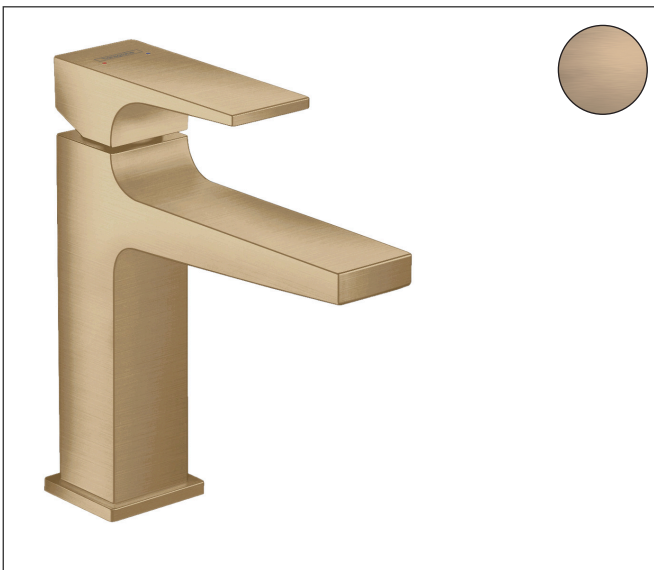

Merk hansgrohe
 Artikelnaam **Metropol** ééngreeps wastafelmengkraan 110 rechte greep met afvoerplug
 Art.nr. 32507140
 Oppervlakte Brushed Bronze
 Netto prijs 527,57 EUR

Product foto

Kenmerken

- ComfortZone: 110
- voorsprong uitloop 135 mm
- uitloophoogte: 117 mm
- greepvariant: rechte greep
- vaste uitloop
- straalsoort: normale straal
- maximale doorstroomhoeveelheid bij 3 bar: 5 l/min
- keramisch kardoes
- push-open afvoergarnituur G 1¼
- materiaal afvoergarnituur: metaal
- EU taxonomie: max 6l/min - draagt substantieel bij aan duurzaamheid

Maat tekeningen

Technologie

Certificaat

Merk hansgrohe
 Artikelnaam **Metropol** ééngreeps wastafelmengkraan 110 rechte greep met afvoerplug
 Art.nr. 32507140
 Oppervlakte Brushed Bronze
 Netto prijs 527,57 EUR

Stroomschema

Merk	hansgrohe
Artikelnaam	Metropol ééngreeps wastafelmengkraan 110 rechte greep met afvoerplug
Art.nr.	32507140
Oppervlakte	Brushed Bronze
Netto prijs	527,57 EUR

Explosietekening voor bouwjaar: >07/19

Merk	hansgrohe
Artikelnaam	Metropol ééngreeps wastafelmengkraan 110 rechte greep met afvoerplug
Art.nr.	32507140
Oppervlakte	Brushed Bronze
Netto prijs	527,57 EUR

Onderdelen voor bouwjaar: >07/19

Pos	Beschrijving	Art.nr.	Prijs
1	greep	92995140	96,50
2	greepstop	95704000	3,00
3	afdekkap	92625140	38,60
4	moer	92689000	20,40
5	O-ring 27x1,5	92527000	7,70
6	O-ring 25x1,5	98146000	4,80
7	kardoes compl.	97685000	52,00
8	dichting	98865000	25,70
9	kardoesadapter	92628000	16,60
10	kardoesadapter	98866000	25,70
11	O-ring 23x2	98398000	3,00
12	perlator M24x1 (5 l/min)	92996000	25,70
13	servicesleutel	95661000	4,80
14	O-ring 32x1,5	92936000	3,00
15	rozet	93048140	49,10
16	schachtbevestigingsset compl. (Ø 32)	13961000	20,40
17	vlakdichting	98749000	4,80
18	stelring	97548000	3,00
19	aansluitslang 600 mm M8x0,75 G3/8	96556000	20,40
20	O-ring 6,6x1,6	93019000	3,00
a	Afvoerplug Push-Open	50100140	89,52
b	schachtverlenging	13898000	64,30