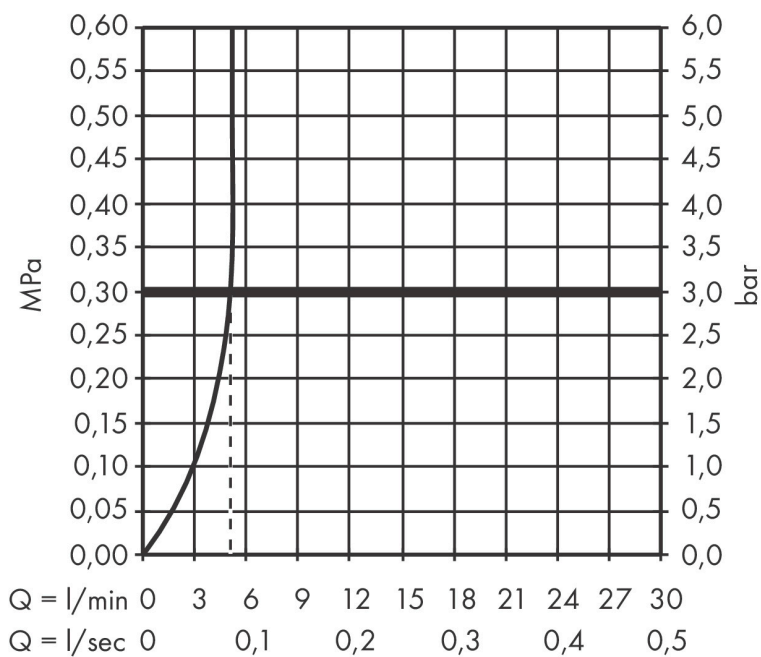

Merk hansgrohe
 Artikelnaam **Metropol** ééngreeps wastafelmengkraan 110 rechte greep met afvoerplug
 Art.nr. 32507140
 Oppervlakte Brushed Bronze
 Netto prijs 527,57 EUR

Product foto

Kenmerken

- ComfortZone: 110
- voorsprong uitloop 135 mm
- uitloophoogte: 117 mm
- greepvariant: rechte greep
- vaste uitloop
- straalsoort: normale straal
- maximale doorstroomhoeveelheid bij 3 bar: 5 l/min
- keramisch kardoes
- push-open afvoergarnituur G 1¼
- materiaal afvoergarnituur: metaal
- EU taxonomie: max 6l/min - draagt substantieel bij aan duurzaamheid

Maat tekeningen

Technologie

Certificaat

Merk hansgrohe
 Artikelnaam **Metropol** ééngreeps wastafelmengkraan 110 rechte greep met afvoerplug
 Art.nr. 32507140
 Oppervlakte Brushed Bronze
 Netto prijs 527,57 EUR

Stroomschema

Merk	hansgrohe
Artikelnaam	Metropol ééngreeps wastafelmengkraan 110 rechte greep met afvoerplug
Art.nr.	32507140
Oppervlakte	Brushed Bronze
Netto prijs	527,57 EUR

Explosietekening voor bouwjaar: >07/19