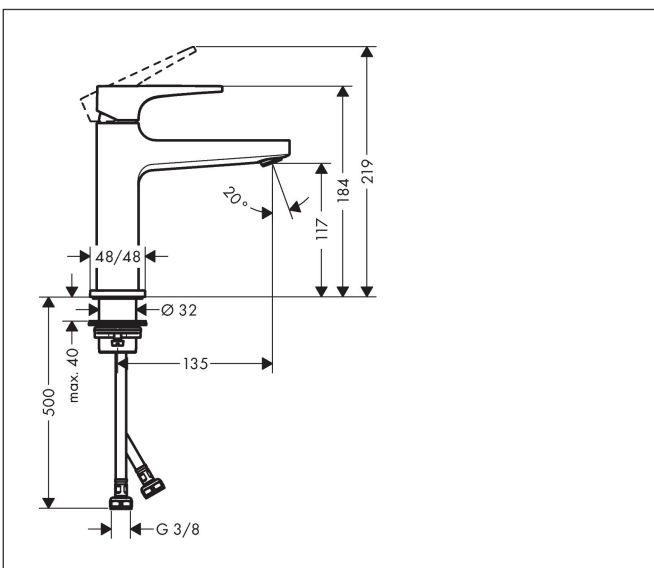

Merk hansgrohe
 Artikelnaam **Metropol** ééngreeps wastafelmengkraan 110 rechte greep met afvoerplug
 Art.nr. 32507140
 Oppervlakte Brushed Bronze
 Netto prijs 527,57 EUR

Product foto

Kenmerken

- ComfortZone: 110
- voorsprong uitloop 135 mm
- uitloophoogte: 117 mm
- greepvariant: rechte greep
- vaste uitloop
- straalsoort: normale straal
- maximale doorstroomhoeveelheid bij 3 bar: 5 l/min
- keramisch kardoes
- push-open afvoergarnituur G 1¼
- materiaal afvoergarnituur: metaal
- EU taxonomie: max 6l/min - draagt substantieel bij aan duurzaamheid

Maat tekeningen

Technologie

Certificaat

Merk hansgrohe
 Artikelnaam **Metropol** ééngreeps wastafelmengkraan 110 rechte greep met afvoerplug
 Art.nr. 32507140
 Oppervlakte Brushed Bronze
 Netto prijs 527,57 EUR

Stroomschema

Merk	hansgrohe
Artikelnaam	Metropol ééngreeps wastafelmengkraan 110 rechte greep met afvoerplug
Art.nr.	32507140
Oppervlakte	Brushed Bronze
Netto prijs	527,57 EUR

Explosietekening voor bouwjaar: >07/19

Merk	hansgrohe
Artikelnaam	Metropol ééngreeps wastafelmengkraan 110 rechte greep met afvoerplug
Art.nr.	32507140
Oppervlakte	Brushed Bronze
Netto prijs	527,57 EUR

Onderdelen voor bouwjaar: >07/19

Pos	Beschrijving	Art.nr.	Prijs
1	greep	92995140	96,50
2	greepstop	95704000	3,00
3	afdekkap	92625140	38,60
4	moer	92689000	20,40
5	O-ring 27x1,5	92527000	7,70
6	O-ring 25x1,5	98146000	4,80
7	kardoes compl.	97685000	52,00
8	dichting	98865000	25,70
9	kardoesadapter	92628000	16,60
10	kardoesadapter	98866000	25,70
11	O-ring 23x2	98398000	3,00
12	perlator M24x1 (5 l/min)	92996000	25,70
13	servicesleutel	95661000	4,80
14	O-ring 32x1,5	92936000	3,00
15	rozet	93048140	49,10
16	schachtbevestigingsset compl. (Ø 32)	13961000	20,40
17	vlakdichting	98749000	4,80
18	stelring	97548000	3,00
19	aansluitslang 600 mm M8x0,75 G3/8	96556000	20,40
20	O-ring 6,6x1,6	93019000	3,00
a	Afvoerplug Push-Open	50100140	89,52
b	schachtverlenging	13898000	64,30