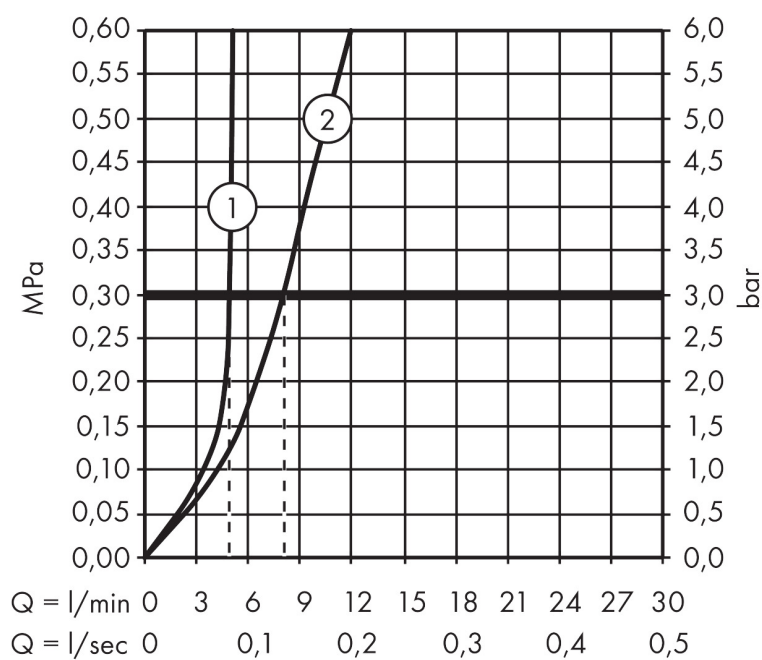

Merk	AXOR
Artikelnaam	AXOR Citterio E ééngreeps wastafelmengkraan 90 met rechte greep en PushOpen afvoerplug
Art.nr.	36112000
Oppervlakte	chrom
Netto prijs	489,89 EUR

Product foto

Kenmerken

- ComfortZone: 90
- voorsprong uitloop 135 mm
- uitloophoogte: 90 mm
- greepvariant: rechte greep
- straalsoort: laminaire straal
- maximale doorstroomhoeveelheid bij 3 bar: 5 l/min
- keramisch kardoes
- zonder wastegarnituur, met afvoerplug (art.nr. 50001)
- EU taxonomie: max 6l/min - draagt substantieel bij aan duurzaamheid

Maat tekeningen

Technologie

Certificaat

Merk AXOR
Artikelnaam **AXOR Citterio E** ééngreeps wastafelmengkraan 90 met rechte greep en PushOpen afvoerplug
Art.nr. 36112000
Oppervlakte chroom
Netto prijs 489,89 EUR

Stroomschema

Merk	AXOR
Artikelnaam	AXOR Citterio E ééngreeps wastafelmengkraan 90 met rechte greep en PushOpen afvoerplug
Art.nr.	36112000
Oppervlakte	chrom
Netto prijs	489,89 EUR

Explosietekening voor bouwjaar: >02/16