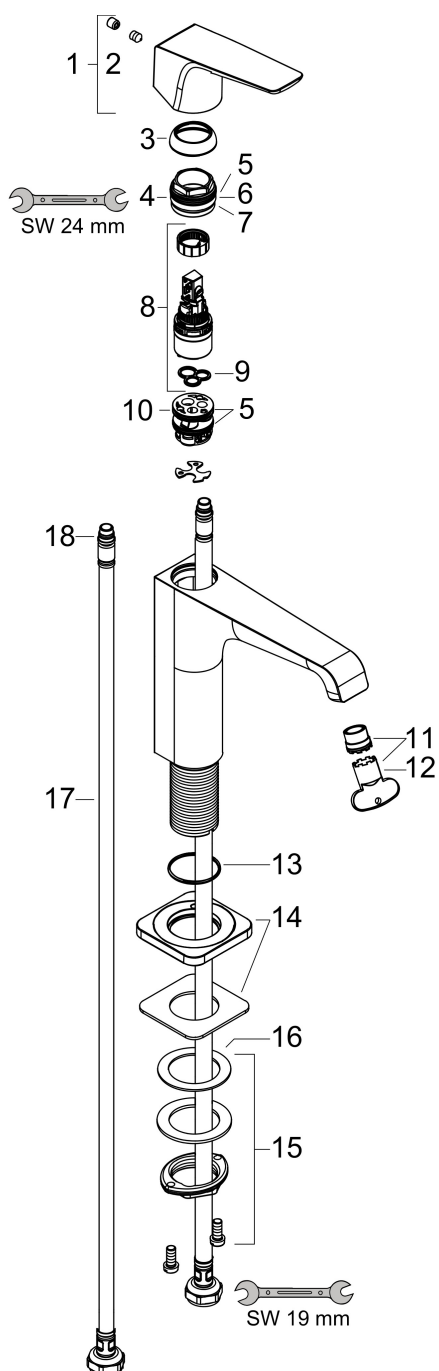

Merk	AXOR
Artikelnaam	AXOR Citterio E ééngreeps wastafelmengkraan 90 met rechte greep en PushOpen afvoerplug
Art.nr.	36112000
Oppervlakte	chrom
Netto prijs	489,89 EUR

Product foto

Kenmerken

- ComfortZone: 90
- voorsprong uitloop 135 mm
- uitloophoogte: 90 mm
- greepvariant: rechte greep
- straalsoort: laminaire straal
- maximale doorstroomhoeveelheid bij 3 bar: 5 l/min
- keramisch kardoes
- zonder wastegarnituur, met afvoerplug (art.nr. 50001)
- EU taxonomie: max 6l/min - draagt substantieel bij aan duurzaamheid

Maat tekeningen

Technologie

Certificaat

Merk AXOR
Artikelnaam **AXOR Citterio E** ééngreeps wastafelmengkraan 90 met rechte greep en PushOpen afvoerplug
Art.nr. 36112000
Oppervlakte chroom
Netto prijs 489,89 EUR

Stroomschema

Merk	AXOR
Artikelnaam	AXOR Citterio E ééngreeps wastafelmengkraan 90 met rechte greep en PushOpen afvoerplug
Art.nr.	36112000
Oppervlakte	chrom
Netto prijs	489,89 EUR

Explosietekening voor bouwjaar: >02/16

Merk	AXOR
Artikelnaam	AXOR Citterio E ééngreeps wastafelmengkraan 90 met rechte greep en PushOpen afvoerplug
Art.nr.	36112000
Oppervlakte	chroom
Netto prijs	489,89 EUR

Onderdelen voor bouwjaar: >02/16

Pos	Beschrijving	Art.nr.	Prijs
1	greep	92593000	52,00
2	greepstop	96762000	3,00
3	afdekkap	98863000	40,60
4	moer	98864000	32,70
5	O-ring 23x2	98398000	3,00
6	O-ring 27x1,5	92527000	7,70
7	O-ring 25x1,5	98146000	4,80
8	kardoes compl.	97685000	52,00
9	dichting	98865000	25,70
10	kardoesadapter	98866000	25,70
11	perlator laminar M16,5x1 (5 l/min)	95382000	32,70
12	montagesleutel	98987000	7,70
13	O-ring 30x1,5	98433000	3,00
14	rozet	92190000	52,00
15	schachtbevestigingsset compl. (Ø 32)	13961000	20,40
16	stelring	97548000	3,00
17	aansluitslang 450 mm M8x0,75 G3/8	97206000	25,70
18	O-ring 7x1,5	98422000	3,00
a	afvoer	50001000	40,00
b	schachtverlenging	13898000	64,30