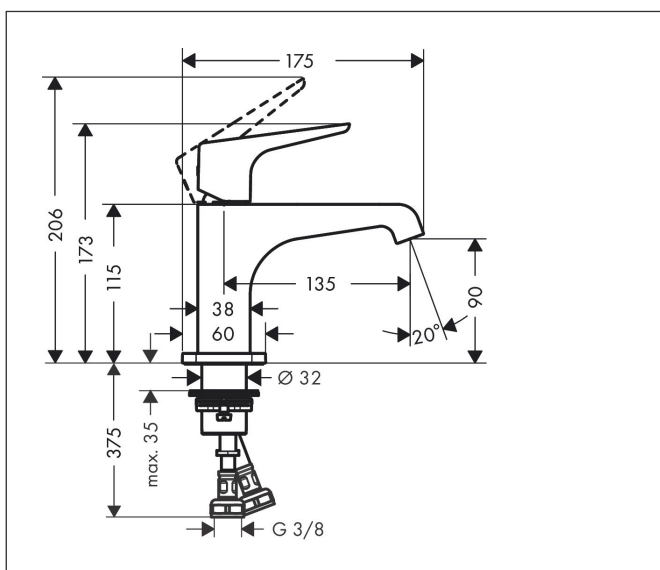

Merk	AXOR
Artikelnaam	AXOR Citterio E ééngreeps wastafelmengkraan 90 met rechte greep en PushOpen afvoerplug
Art.nr.	36112000
Oppervlakte	chrom
Netto prijs	489,89 EUR

Product foto

Kenmerken

- ComfortZone: 90
- voorsprong uitloop 135 mm
- uitloophoogte: 90 mm
- greepvariant: rechte greep
- straalsoort: laminaire straal
- maximale doorstroomhoeveelheid bij 3 bar: 5 l/min
- keramisch kardoes
- zonder wastegarnituur, met afvoerplug (art.nr. 50001)
- EU taxonomie: max 6l/min - draagt substantieel bij aan duurzaamheid

Maat tekeningen

Technologie

Certificaat

Merk AXOR
Artikelnaam **AXOR Citterio E** ééngreeps wastafelmengkraan 90 met rechte greep en PushOpen afvoerplug
Art.nr. 36112000
Oppervlakte chroom
Netto prijs 489,89 EUR

Stroomschema

Merk	AXOR
Artikelnaam	AXOR Citterio E ééngreeps wastafelmengkraan 90 met rechte greep en PushOpen afvoerplug
Art.nr.	36112000
Oppervlakte	chrom
Netto prijs	489,89 EUR

Explosietekening voor bouwjaar: >02/16

Merk	AXOR
Artikelnaam	AXOR Citterio E ééngreeps wastafelmengkraan 90 met rechte greep en PushOpen afvoerplug
Art.nr.	36112000
Oppervlakte	chroom
Netto prijs	489,89 EUR

Onderdelen voor bouwjaar: >02/16

Pos	Beschrijving	Art.nr.	Prijs
1	greep	92593000	52,00
2	greepstop	96762000	3,00
3	afdekkap	98863000	40,60
4	moer	98864000	32,70
5	O-ring 23x2	98398000	3,00
6	O-ring 27x1,5	92527000	7,70
7	O-ring 25x1,5	98146000	4,80
8	kardoes compl.	97685000	52,00
9	dichting	98865000	25,70
10	kardoesadapter	98866000	25,70
11	perlator laminar M16,5x1 (5 l/min)	95382000	32,70
12	montagesleutel	98987000	7,70
13	O-ring 30x1,5	98433000	3,00
14	rozet	92190000	52,00
15	schachtbevestigingsset compl. (Ø 32)	13961000	20,40
16	stelring	97548000	3,00
17	aansluitslang 450 mm M8x0,75 G3/8	97206000	25,70
18	O-ring 7x1,5	98422000	3,00
a	afvoer	50001000	40,00
b	schachtverlenging	13898000	64,30