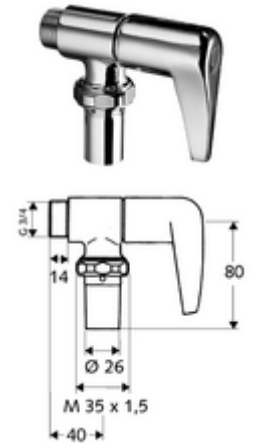

Artikelnummer: 02 702 06 99

WC spoelkraan SCHELLOMAT

Met bovendeele met hendel.

Technische gegevens

- Debiet bij 1 bar: 85 l/min
- Debiet bij 3 bar: 89 l/min
- Werkdruk: 1,2 - 5,0 bar
- Max. rustdruk: 10 bar
- Werkstof: Messing conform de Duitse drinkwaterverordening; Bediening Spuitgietzink
- Oppervlak: Chroom
- Aansluiting: DN 20 G 3/4 M
- Aansluiting spoelbuis: Ø 26 mm

Leveringsgegevens

- Gewicht: 0,55 kg/Stuks
- Verpakkingseenheid: 20

Aanbevolen gerelateerde artikelen

WC spoelbuisgarnituur

Artikelnr.: 03 209 06 99

of