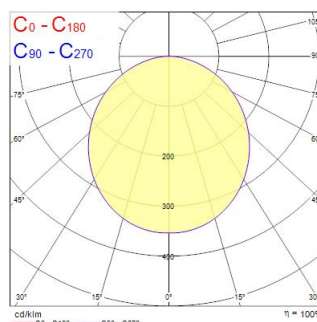

Technische gegevens

Afmetingen (mm)

Fotometrie

Distance [m]	Cone diameter [m]	Beam angle [°]	Illuminance [lx]
0.5	1.41	109.47	3542
1.0	2.82	109.47	886
1.5	4.24	109.47	388
2.0	5.65	109.47	223
2.5	7.06	109.47	146
3.0	8.47	109.47	101

Distance [m] Cone diameter [m] Illuminance [lx]
C0 - C180 (Half beam angle: 109.47°)

Novella IP66 20W 2575/2800lm 830/840 DALI Zwart

Artikelnummer 0040055

SYLVANIA

Algemene gegevens

Productnaam	Novella IP66 20W 2575/2800lm 830/840 DALI Zwart
Technologie	LED
Lampvoet	N/A
Behuizing	PC Polycarbonaat
Montage	Plafondopbouw, Wandopbouw
Geïntegreerde aanwezigheidssensor	NONE
Algemene toepassing	Logistiek & Industrie
Omgevingstemperatuur (°C)	-20°C...+40°C
Virtual assistant compatibility	N/A
ETIM klasse	EC002892
Garantie	5 jaar