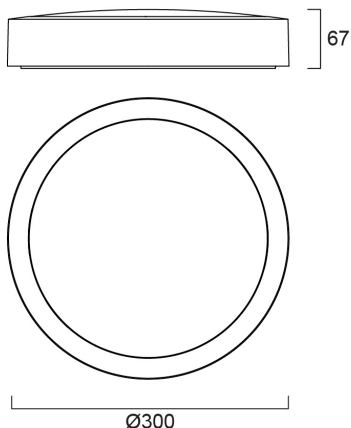

Novella IP66 20W 2575/2800lm 830/840 DALI Zwart

Artikelnummer 0040055

SYLVANIA

PROTM

Led opbouwarmatuur voor binnen-en buitentoeepassingen. PC-behuizing en PC-diffusor, IP66, IK10, Klasse II, geïntegreerde DIP-schakelaar om te kiezen tussen warm wit (3000K) en neutraal wit (4000K) kleurtemperaturen, CRI80, 3 stappen MacAdam ellips, DALI dimbaar, 2575 / 2800lm(geselecteerd door DIP-schakelaars), 20W, 129 - 140lm / W, 118.000 uur L70B50 levensduur, 300 x 65 mm (LxWxD) afmetingen, 0,92 kg gewicht, Gitzwart (RAL9005), geschikt voor montage op centraaldoos.

Technische gegevens

Afmetingen (mm)

Fotometrie

Distance [m]	Cone diameter [m]	Beam angle [°]	Illuminance [lx]
0.5	1.41	109.47	3542
1.0	2.82	109.47	886
1.5	4.24	109.47	388
2.0	5.65	109.47	223
2.5	7.06	109.47	146
3.0	8.47	109.47	101

Distance [m] Cone diameter [m] Illuminance [lx]
C0 - C180 (Half beam angle: 109.47°)

Novella IP66 20W 2575/2800lm 830/840 DALI Zwart

Artikelnummer 0040055

SYLVANIA

Algemene gegevens

Productnaam	Novella IP66 20W 2575/2800lm 830/840 DALI Zwart
Technologie	LED
Lampvoet	N/A
Behuizing	PC Polycarbonaat
Montage	Plafondopbouw, Wandopbouw
Geïntegreerde aanwezigheidssensor	NONE
Algemene toepassing	Logistiek & Industrie
Omgevingstemperatuur (°C)	-20°C...+40°C
Virtual assistant compatibility	N/A
ETIM klasse	EC002892
Garantie	5 jaar

Artikelnummer 0040055

SYLVANIA

Fysieke gegevens

Kleur behuizing	Zwart
IP waarde	IP66
IK waarde	IK10
Afwerking diffusor	Gezandstraald
Materiaal diffusor	PC Polycarbonaat
Hoogte (mm)	67
Nominale diameter product (mm)	300
Gewicht (kg)	0.92