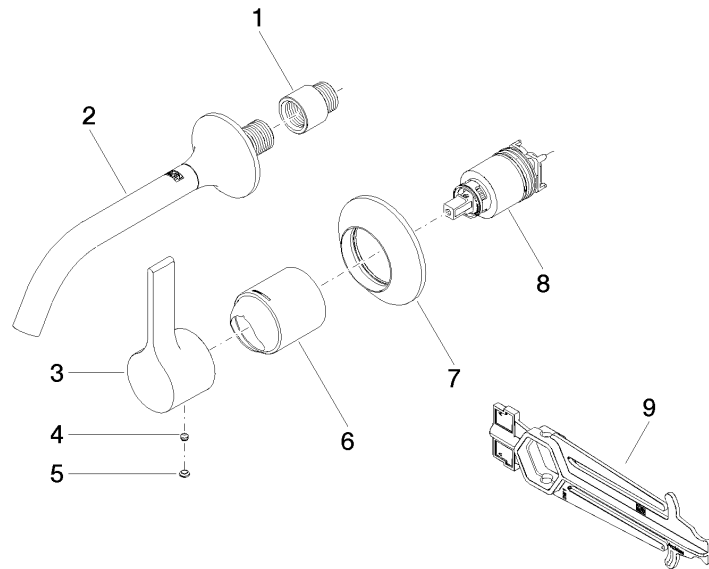

Durchflussdiagramm

Wurfweitendiagramm

Codes & Standards

EN 817

Scottish Water
Byelaws

UK Water Supply
Regulations

VAIA Waschtisch-Wand-Einhandbatterie ohne Ablaufgarnitur - Champagne
gebürstet (22kt Gold)

VAIA

36 860 809

Zertifikate

WRAS_2107

DVGW_DW-
6512DN0

36 860 809

Produktversion von 4/1/2024

VAIA Waschtisch-Wand-Einhandbatterie ohne Ablaufgarnitur - Champagne
gebürstet (22kt Gold)

VAIA

36 860 809

Ersatzteilstückliste

Produktversion von 4/1/2024

Nr.	Artikelnummer	Benennung	Verbaumenge	Lieferzeit
	09 24 03 072 10 90	Verlängerung 1/2" x 20 mm -	9	2