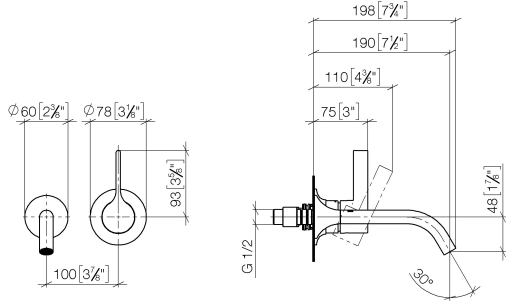

VAIA Waschtisch-Wand-Einhandbatterie ohne Ablaufgarnitur - Champagne gebürstet (22kt Gold)

VAIA

36 860 809

- Ausladung 190 mm
- starrer Auslauf
- runder luftangereicherter Strahl
- Bohrungsdurchmesser Auslauf 37 mm
- Bohrungsdurchmesser Einhandbatterie 57 mm
- Rosette für Einhandbatterie Ø 78 mm
- Rosette für Auslauf Ø 60 mm
- Durchfluss max. 5,7 l/min
- bleifrei
- Dieses Produkt leistet einen Beitrag zur Erfüllung der Vorgaben von nachhaltigen Gebäudezertifizierungen, z.B. LEED®, BREEAM®, DGNB

Benötigtes Zubehör

UP-Wand-Einhandbatterie Mischer rechts - 35 816 970 90
 • ACHTUNG: Nicht für UP-Montage geeignet. Anschluss über Eckventile, Befestigung über Verschraubung mit der Rückwand.

Benötigtes Zubehör

UP-Wand-Einhandbatterie - 35 860 970 90
 • Max. Einbautiefe 95 mm
 • Min. Einbautiefe 80 mm

VAIA Waschtisch-Wand-Einhandbatterie ohne Ablaufgarnitur - Champagne gebürstet (22kt Gold)

VAIA

36 860 809
mm [inches]

Durchflussdiagramm

Wurfweitendiagramm

Codes & Standards

EN 817

Scottish Water
Byelaws

UK Water Supply
Regulations

VAIA Waschtisch-Wand-Einhandbatterie ohne Ablaufgarnitur - Champagne
gebürstet (22kt Gold)

VAIA